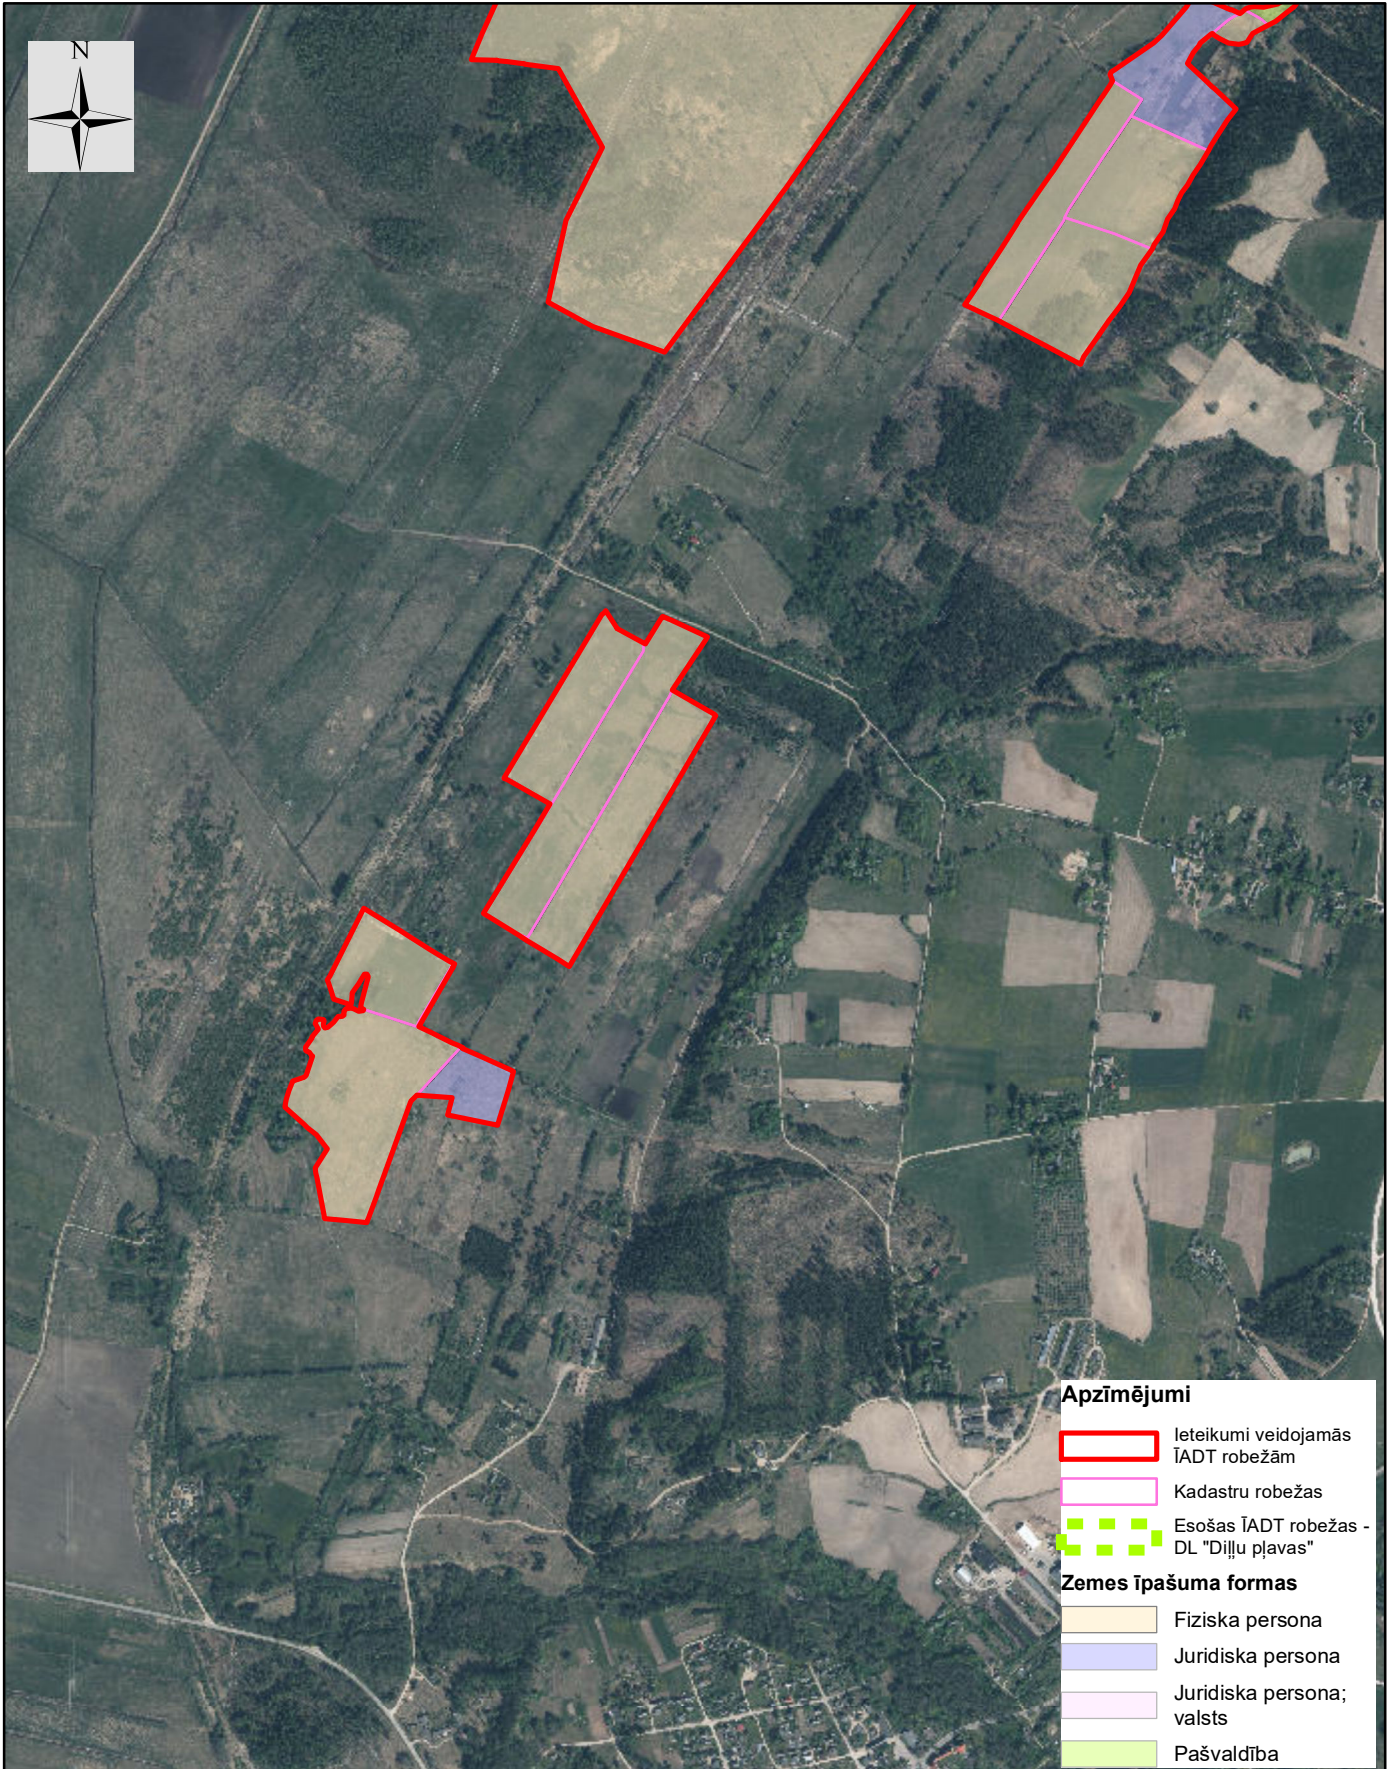

Užavas vidusplavas ID: 1029

Apzīmējumi

-  Ieteikumi veidojamās ĪADT robežām
-  Kadastru robežas
-  Esošas ĪADT robežas - DL "Dīļu plavas"

Zemes īpašuma formas

-  Fiziska persona
-  Juridiska persona
-  Juridiska persona; valsts
-  Pašvaldība

1:15 000

0 145 290 580 870 1 160 m

Karte sagatavota: 16.05.2024.