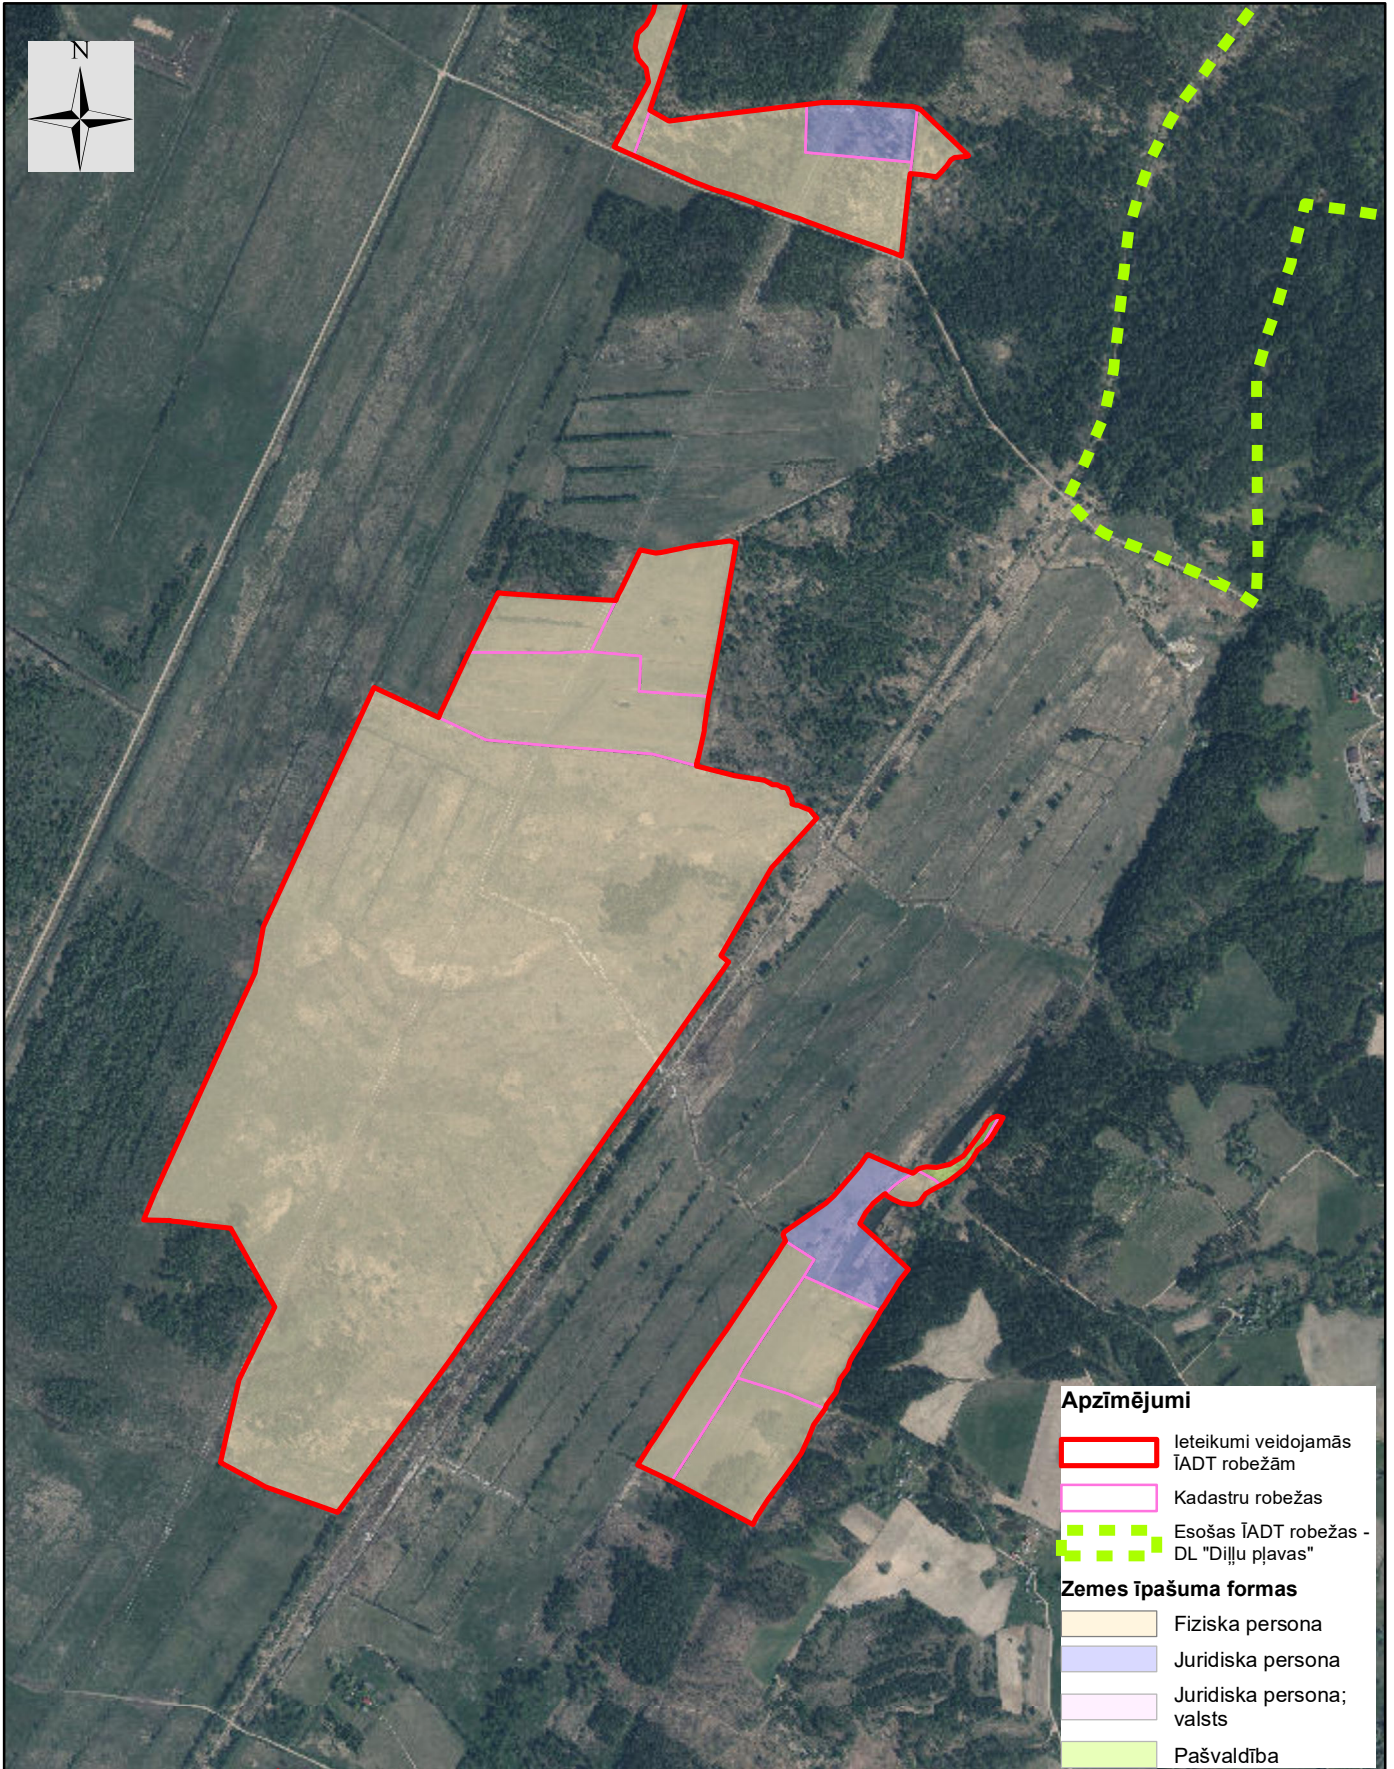

Užavas vidusplavas ID: 1029

Apzīmējumi

-  Ieteikumi veidojamās ĪADT robežām
-  Kadastru robežas
-  Esošas ĪADT robežas - DL "Dijļu plavas"

Zemes īpašuma formas

-  Fiziska persona
-  Juridiska persona
-  Juridiska persona; valsts
-  Pašvaldība

Karte sagatavota: 16.05.2024.

1:15 000

0 145 290 580 870 1 160 m