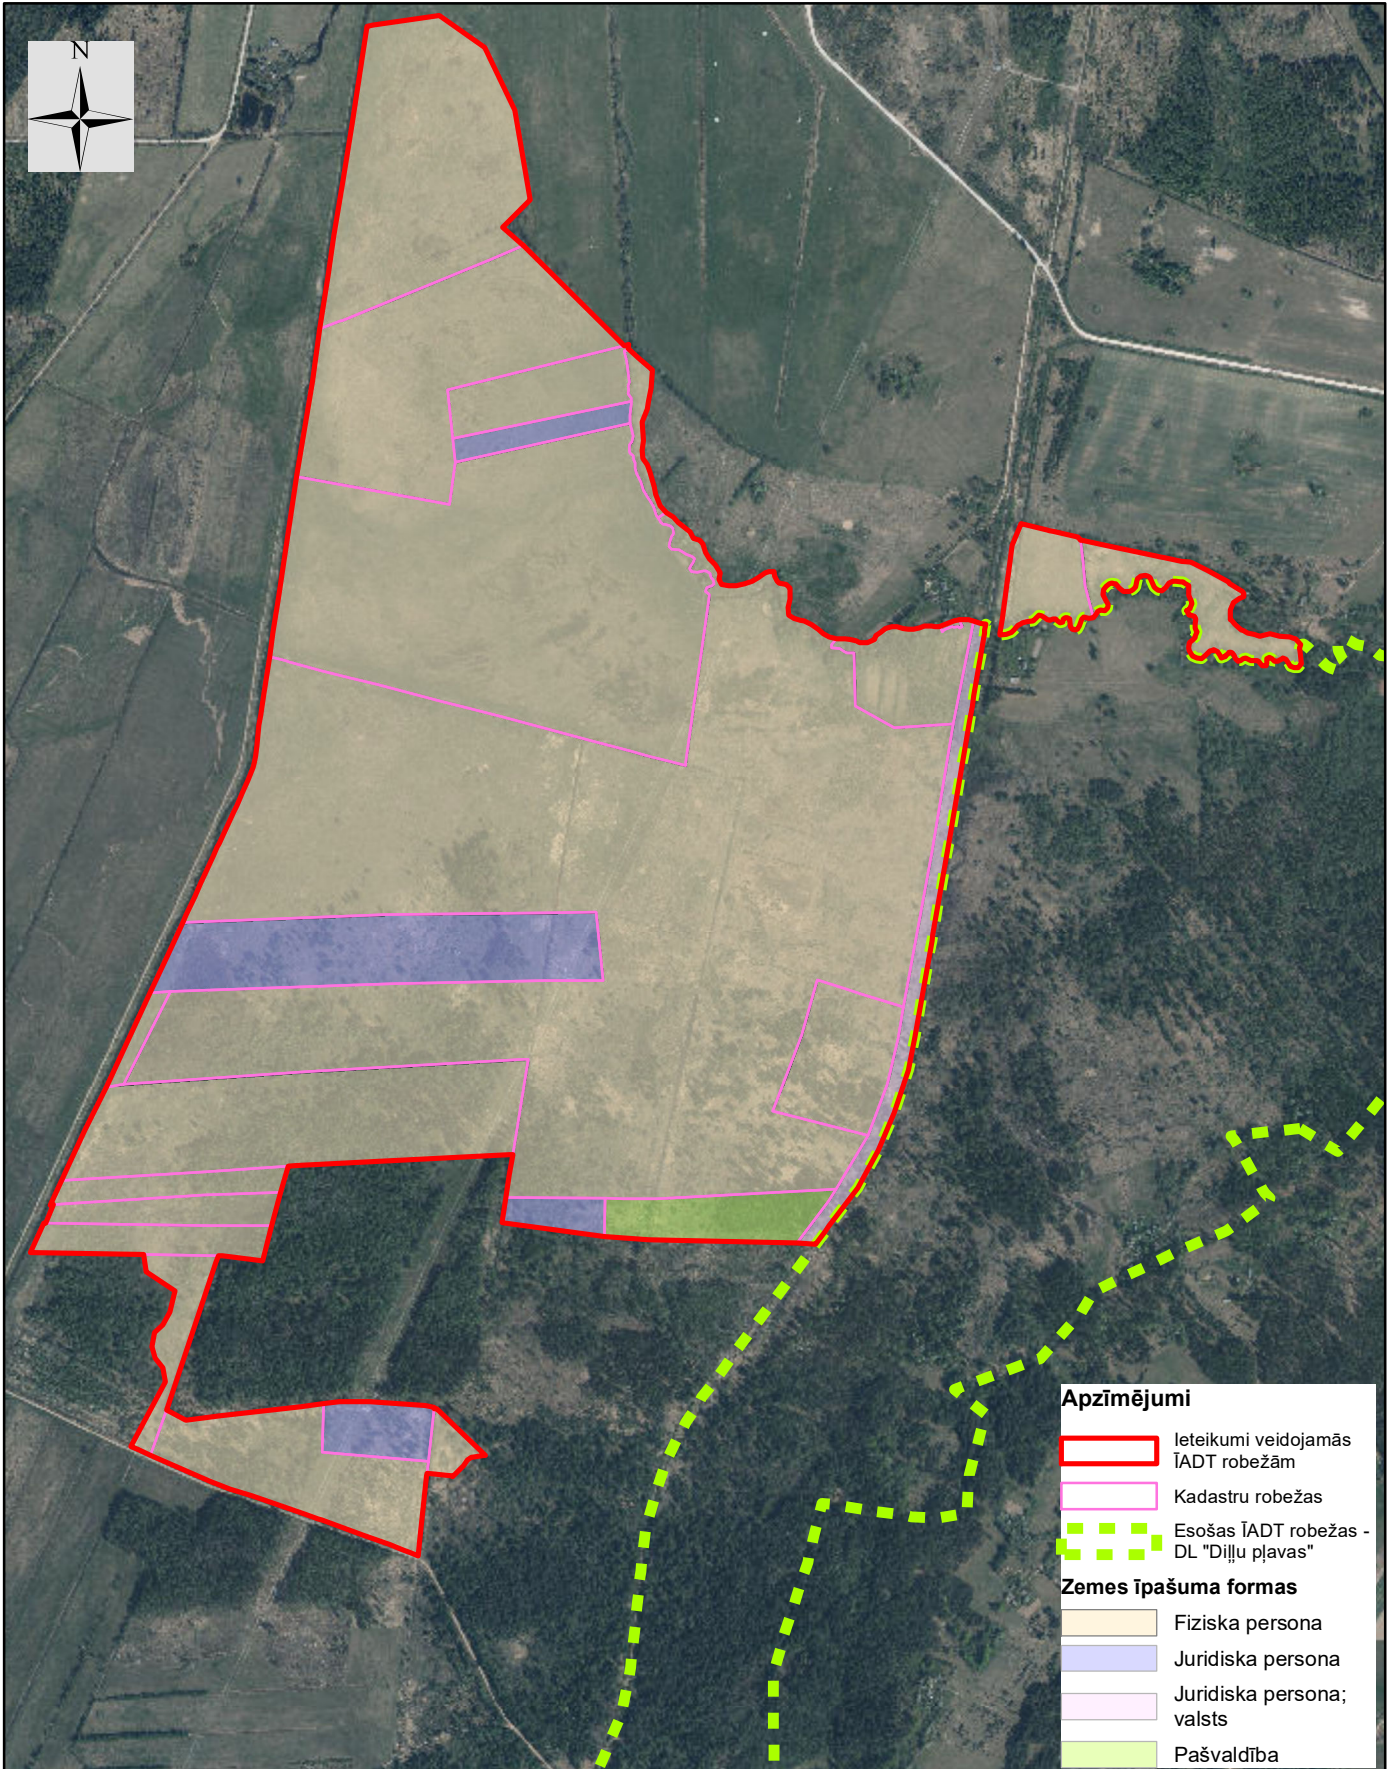

Užavas vidusplavas ID: 1029

1:15 000

0 145 290

Karte sagatavota: 16.05.2024.

580 870 1 160
m