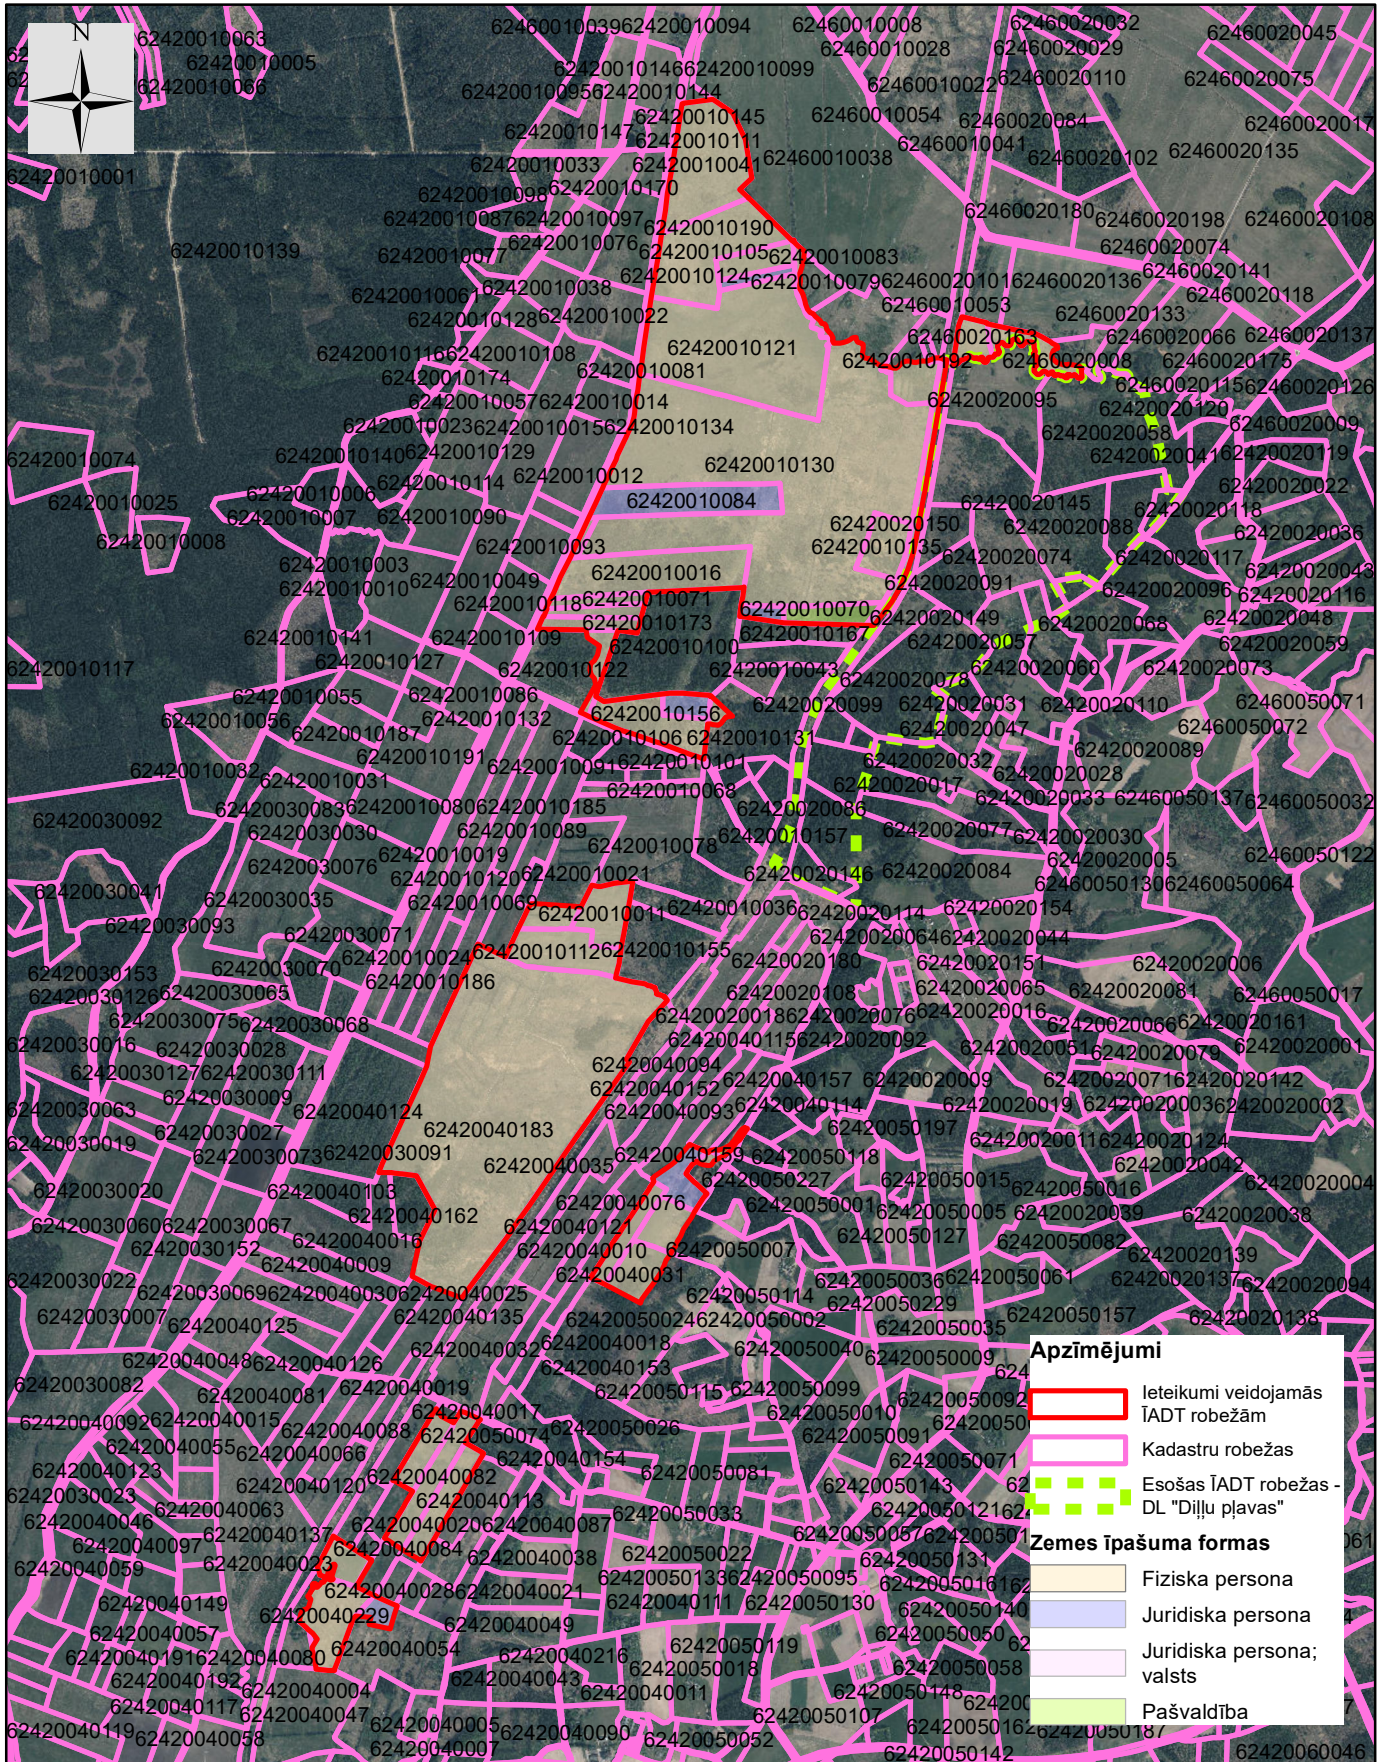

Užavas vidusplavas

ID: 1029

Karte sagatavota: 16.05.2024.

1:35 000

0 340 680 1 360 2 040 2 720 m