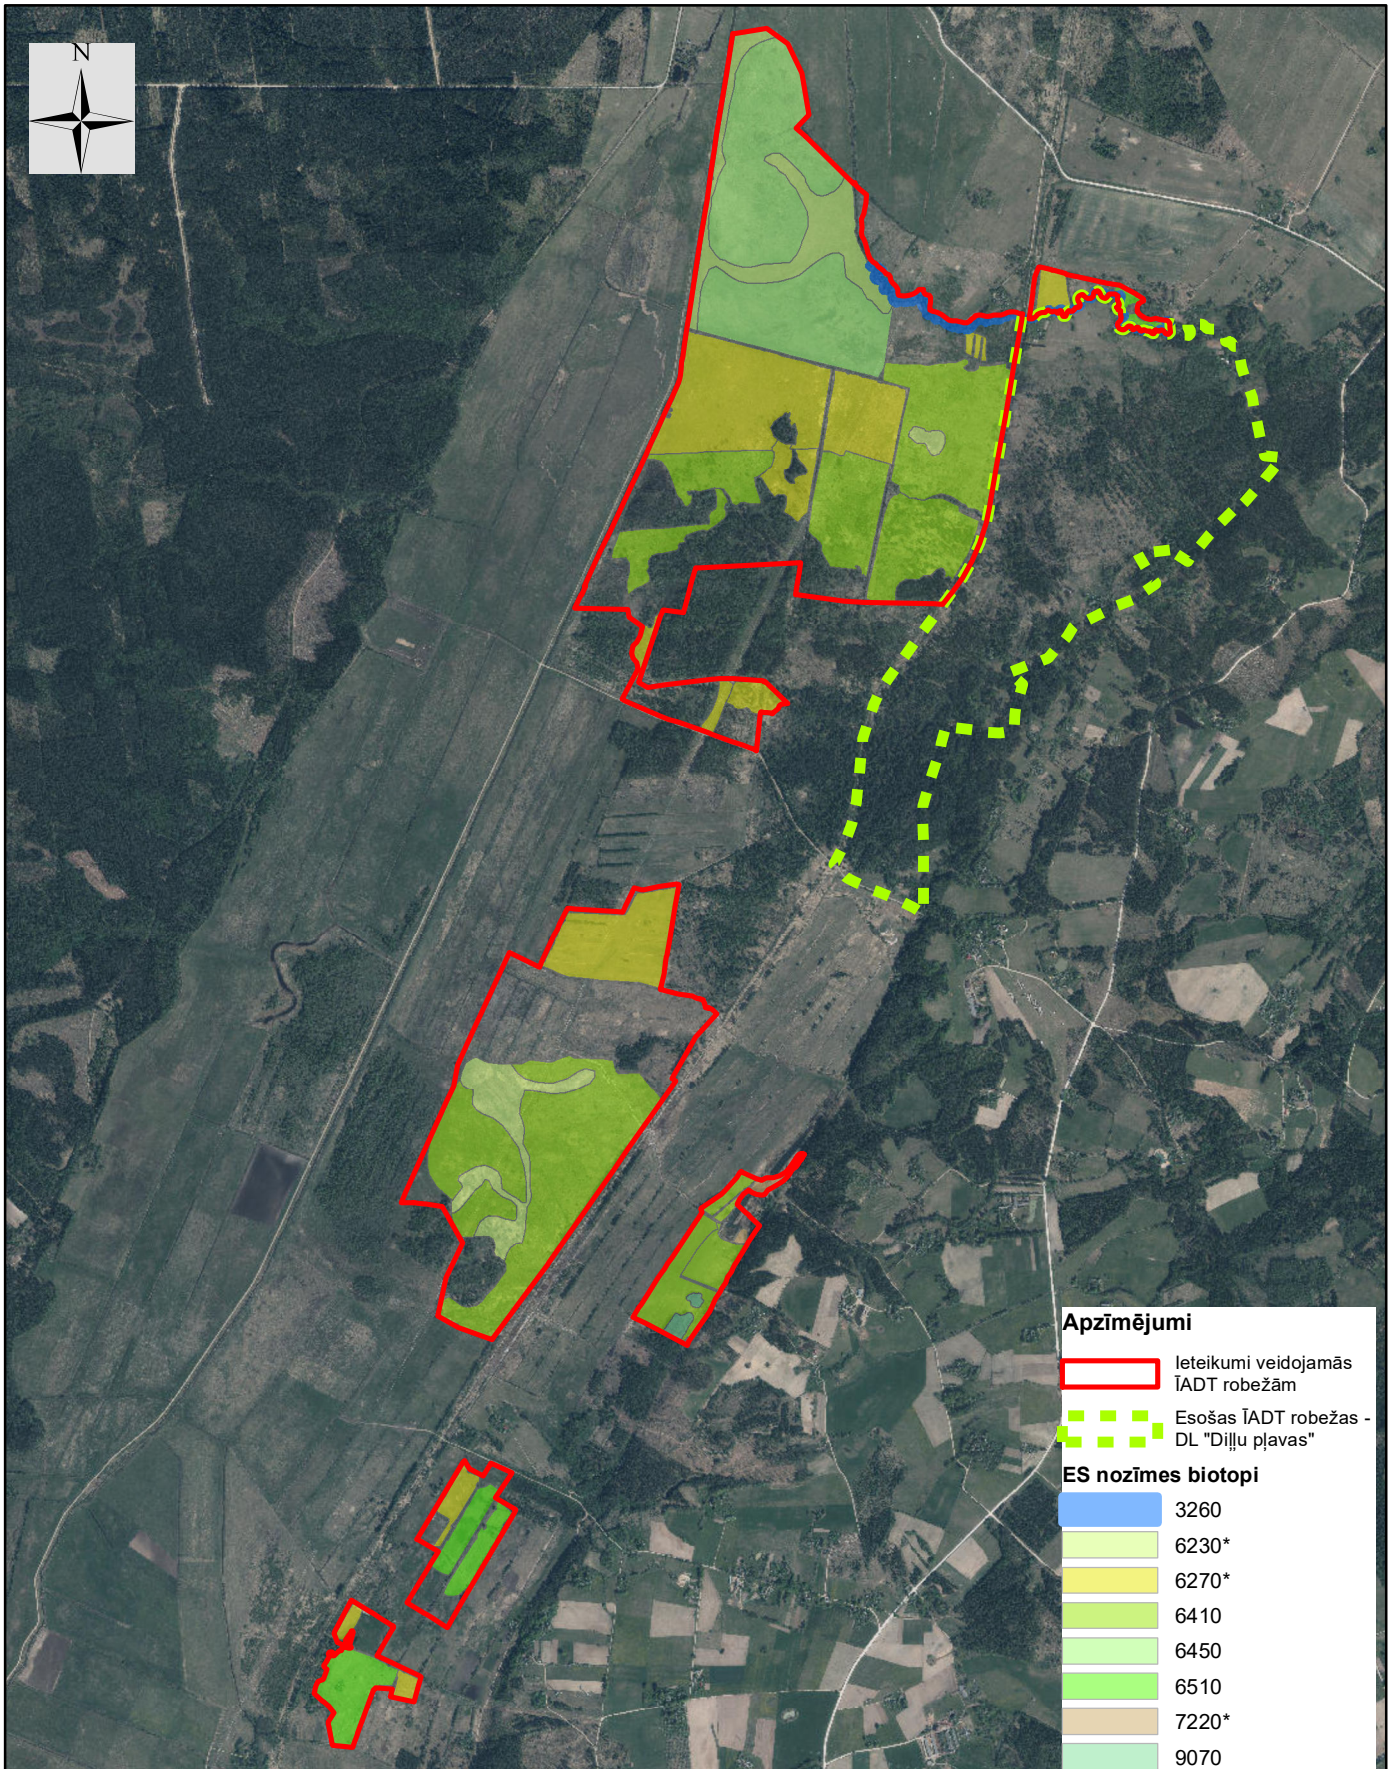

Užavas vidusplavas

ID: 1029

1:32 000

0 312,5 625

Karte sagatavota: 16.05.2024.

1 250 1 875 2 500 m