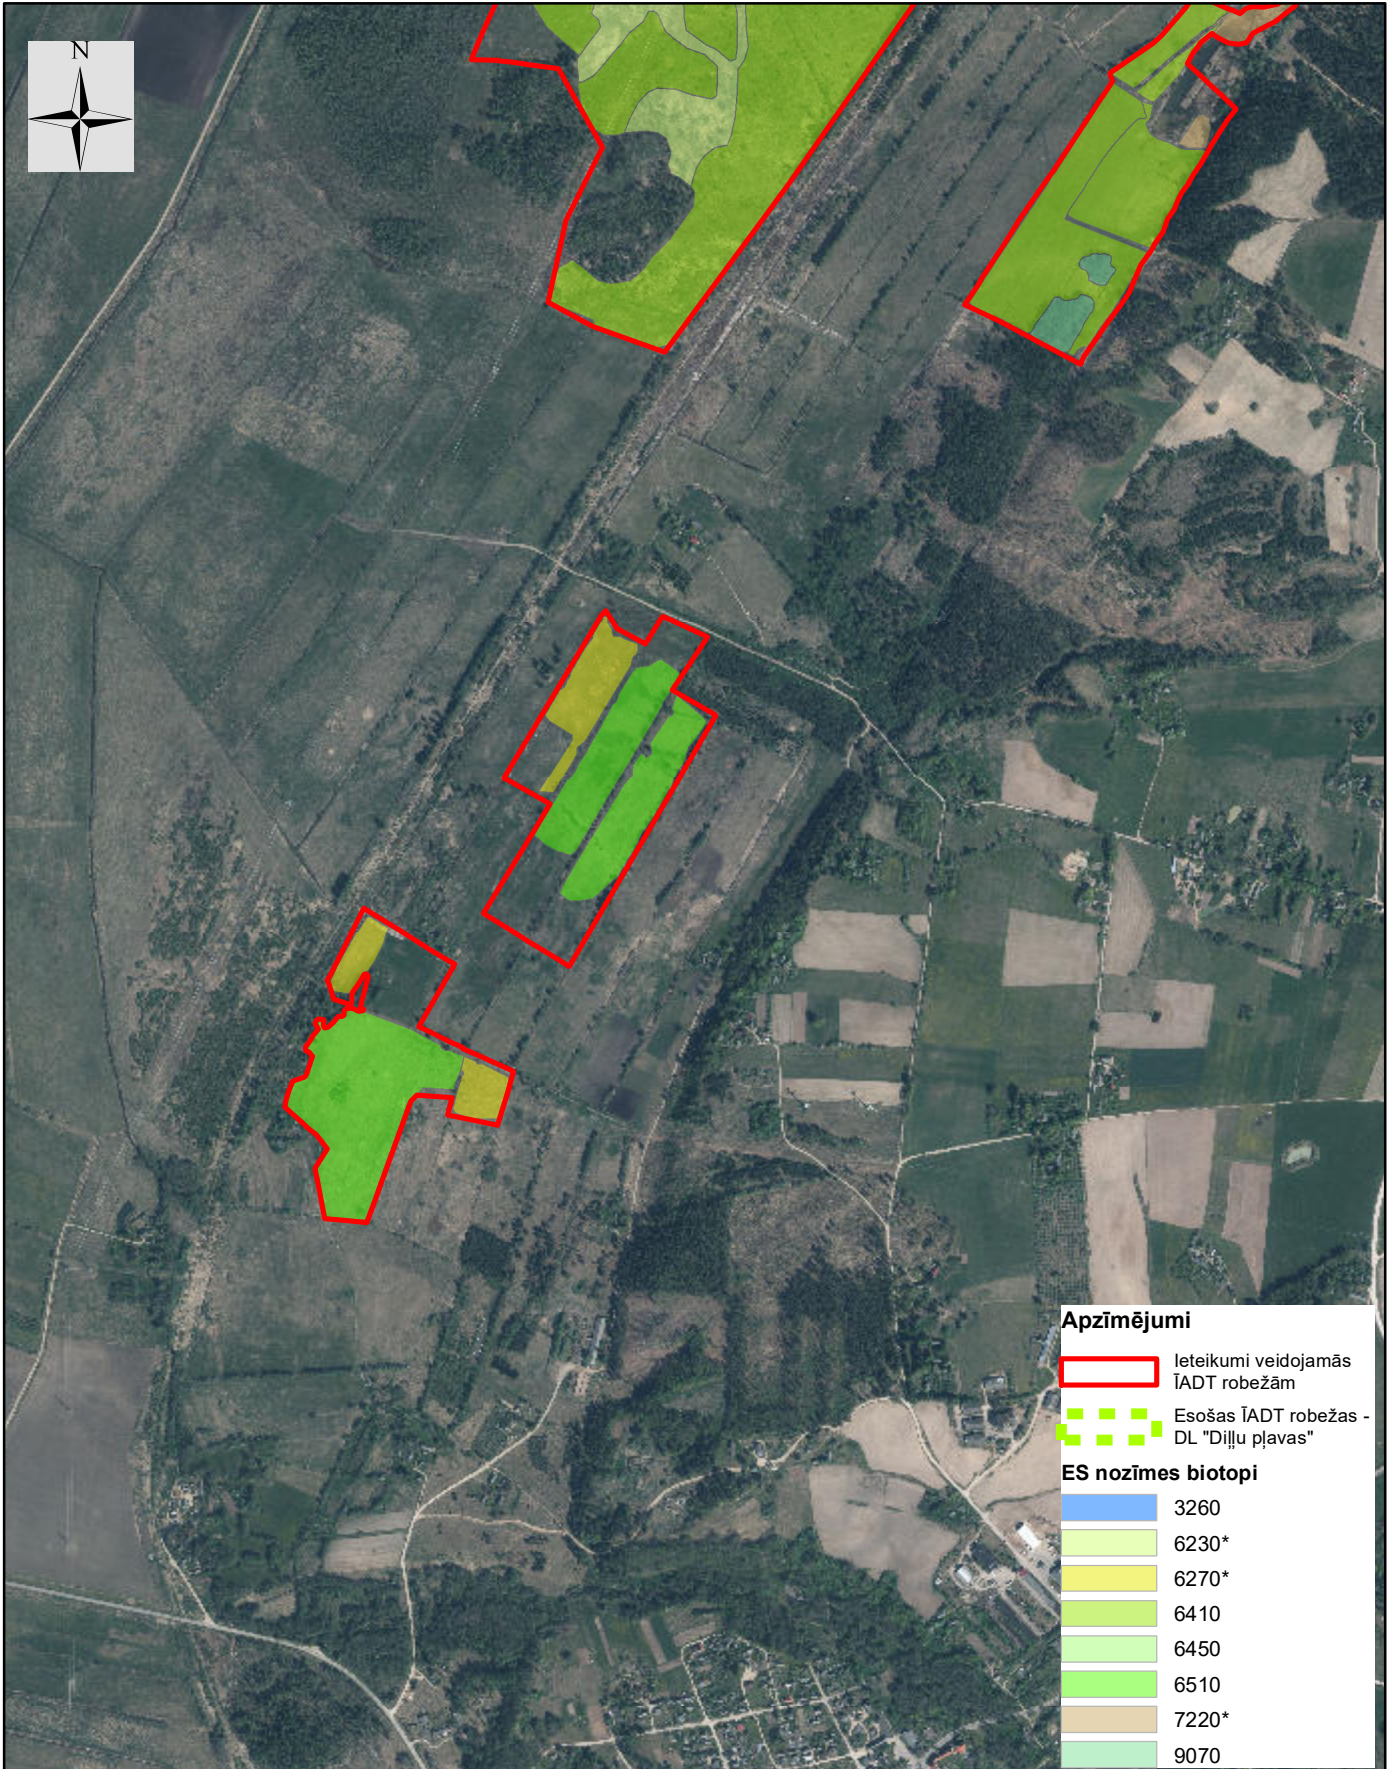

Užavas vidusplavas ID: 1029

Apzīmējumi

-  Ieteikumi veidojamās ĪADT robežām
-  Esošas ĪADT robežas - DL "Dīļu pļavas"

ES nozīmes biotopi

-  3260
-  6230*
-  6270*
-  6410
-  6450
-  6510
-  7220*
-  9070

Karte sagatavota: 16.05.2024.

1:15 000

0 145 290 580 870 1 160 m