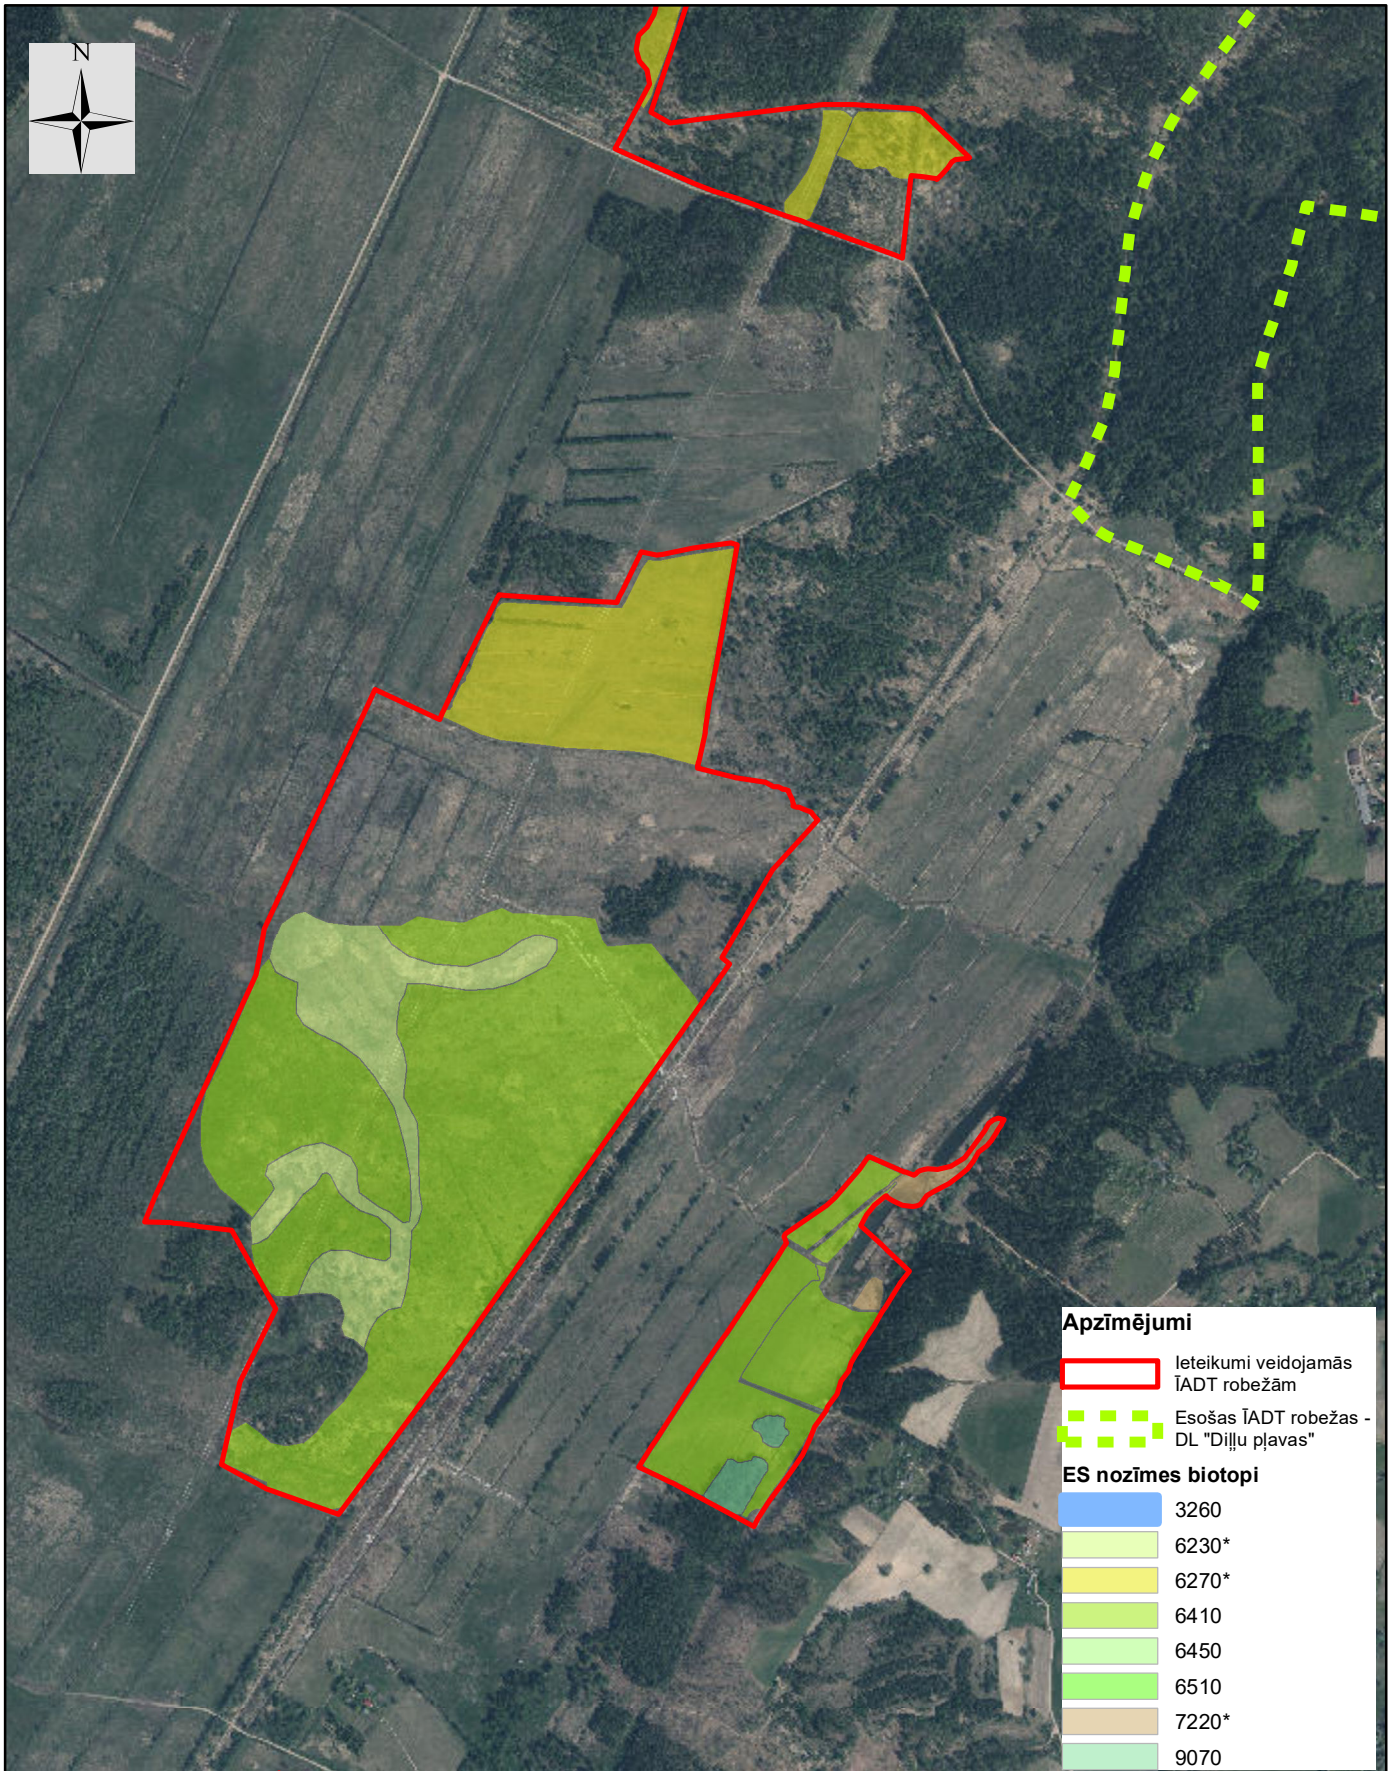

Užavas vidusplavas

ID: 1029

Apzīmējumi

-  Ieteikumi veidojamās ĪADT robežām
-  Esošas ĪADT robežas - DL "Dīļu plavas"

ES nozīmes biotopi

-  3260
-  6230*
-  6270*
-  6410
-  6450
-  6510
-  7220*
-  9070

Karte sagatavota: 16.05.2024.

1:15 000

0 145 290 580 870 1 160 m