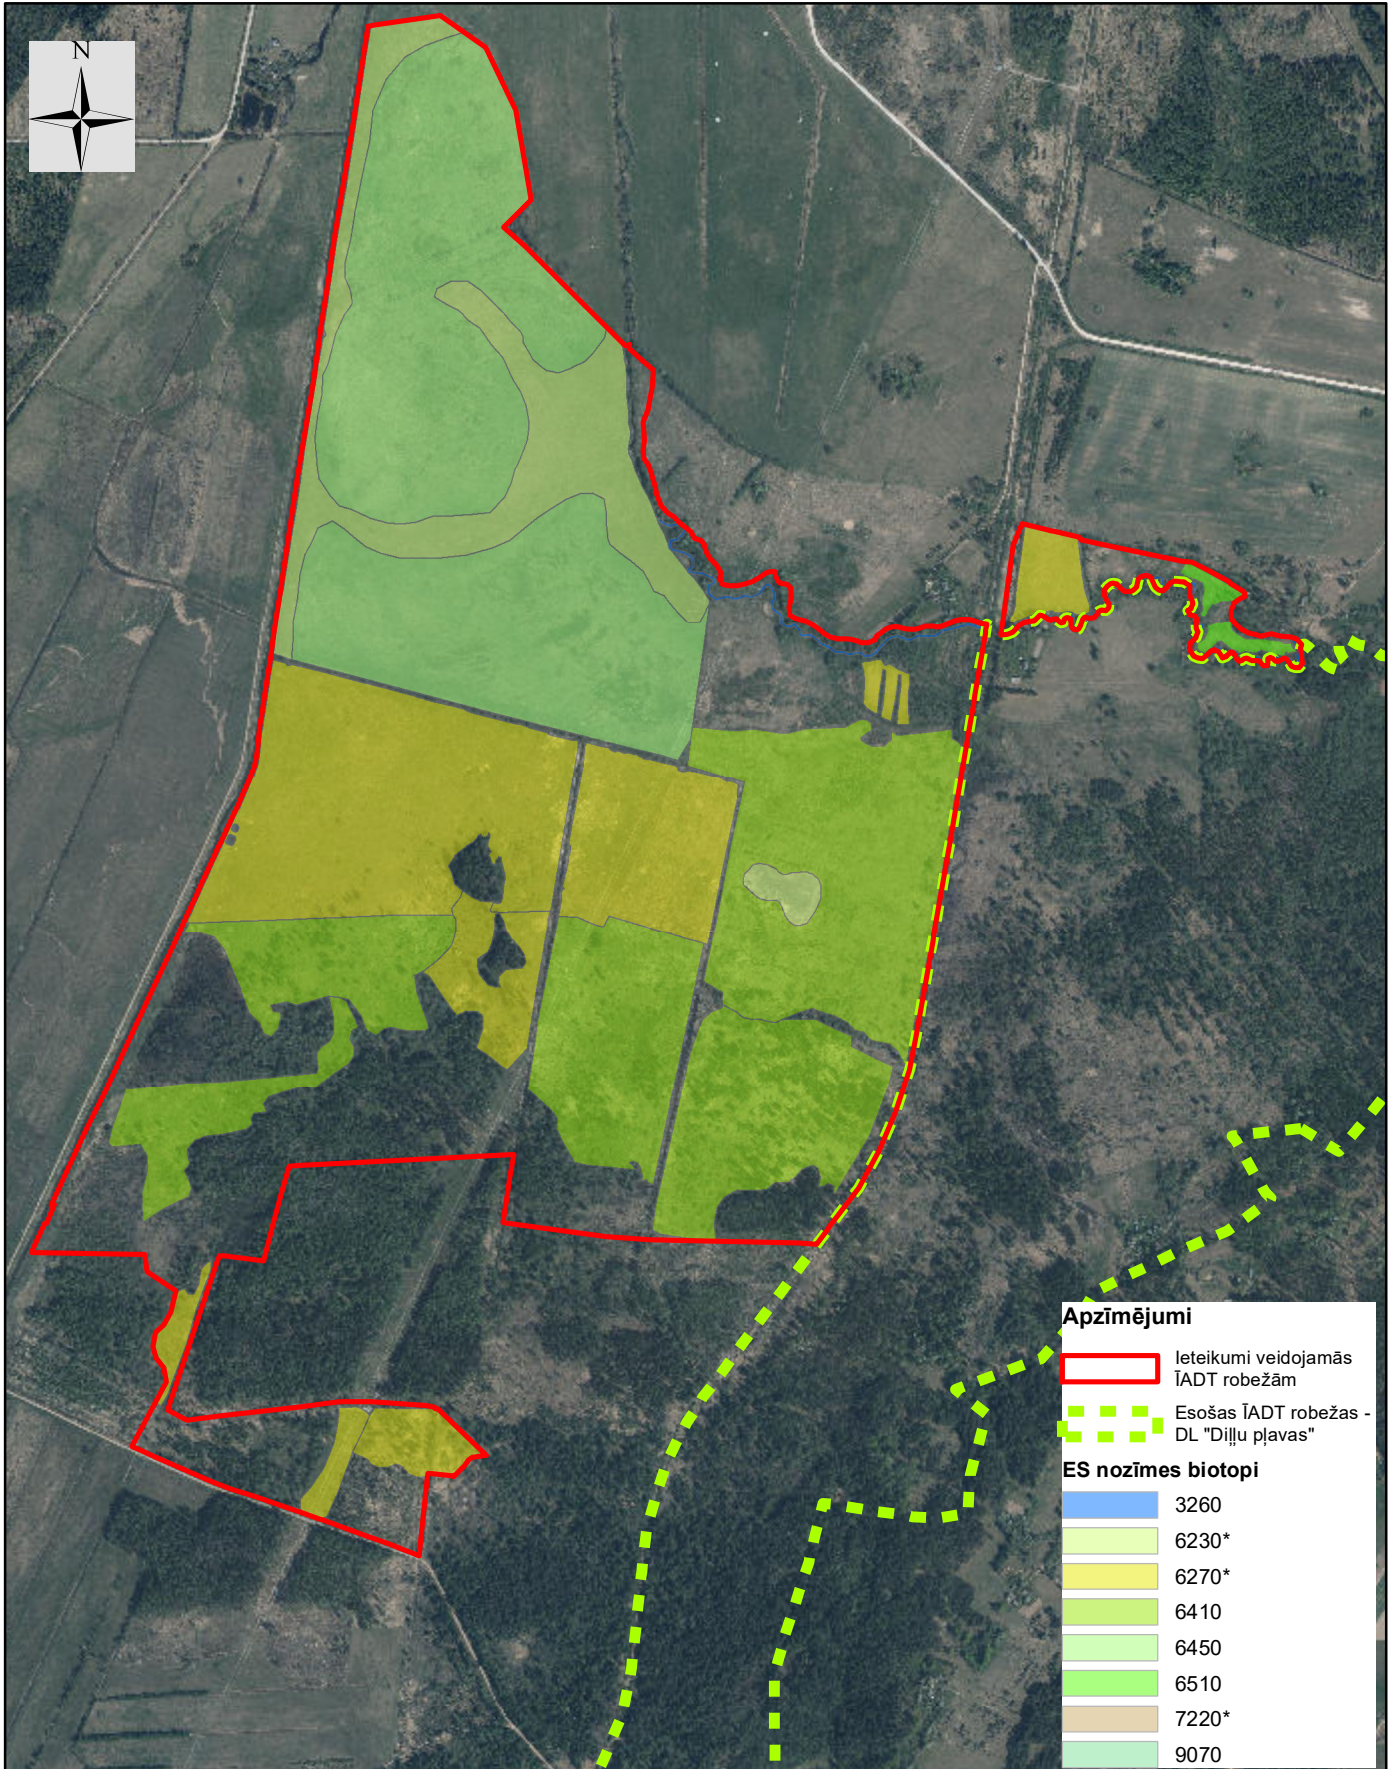

# Užavas vidusplavas ID: 1029

1:15 000

0 145 290

Karte sagatavota: 16.05.2024.

580 870 1 160  
m