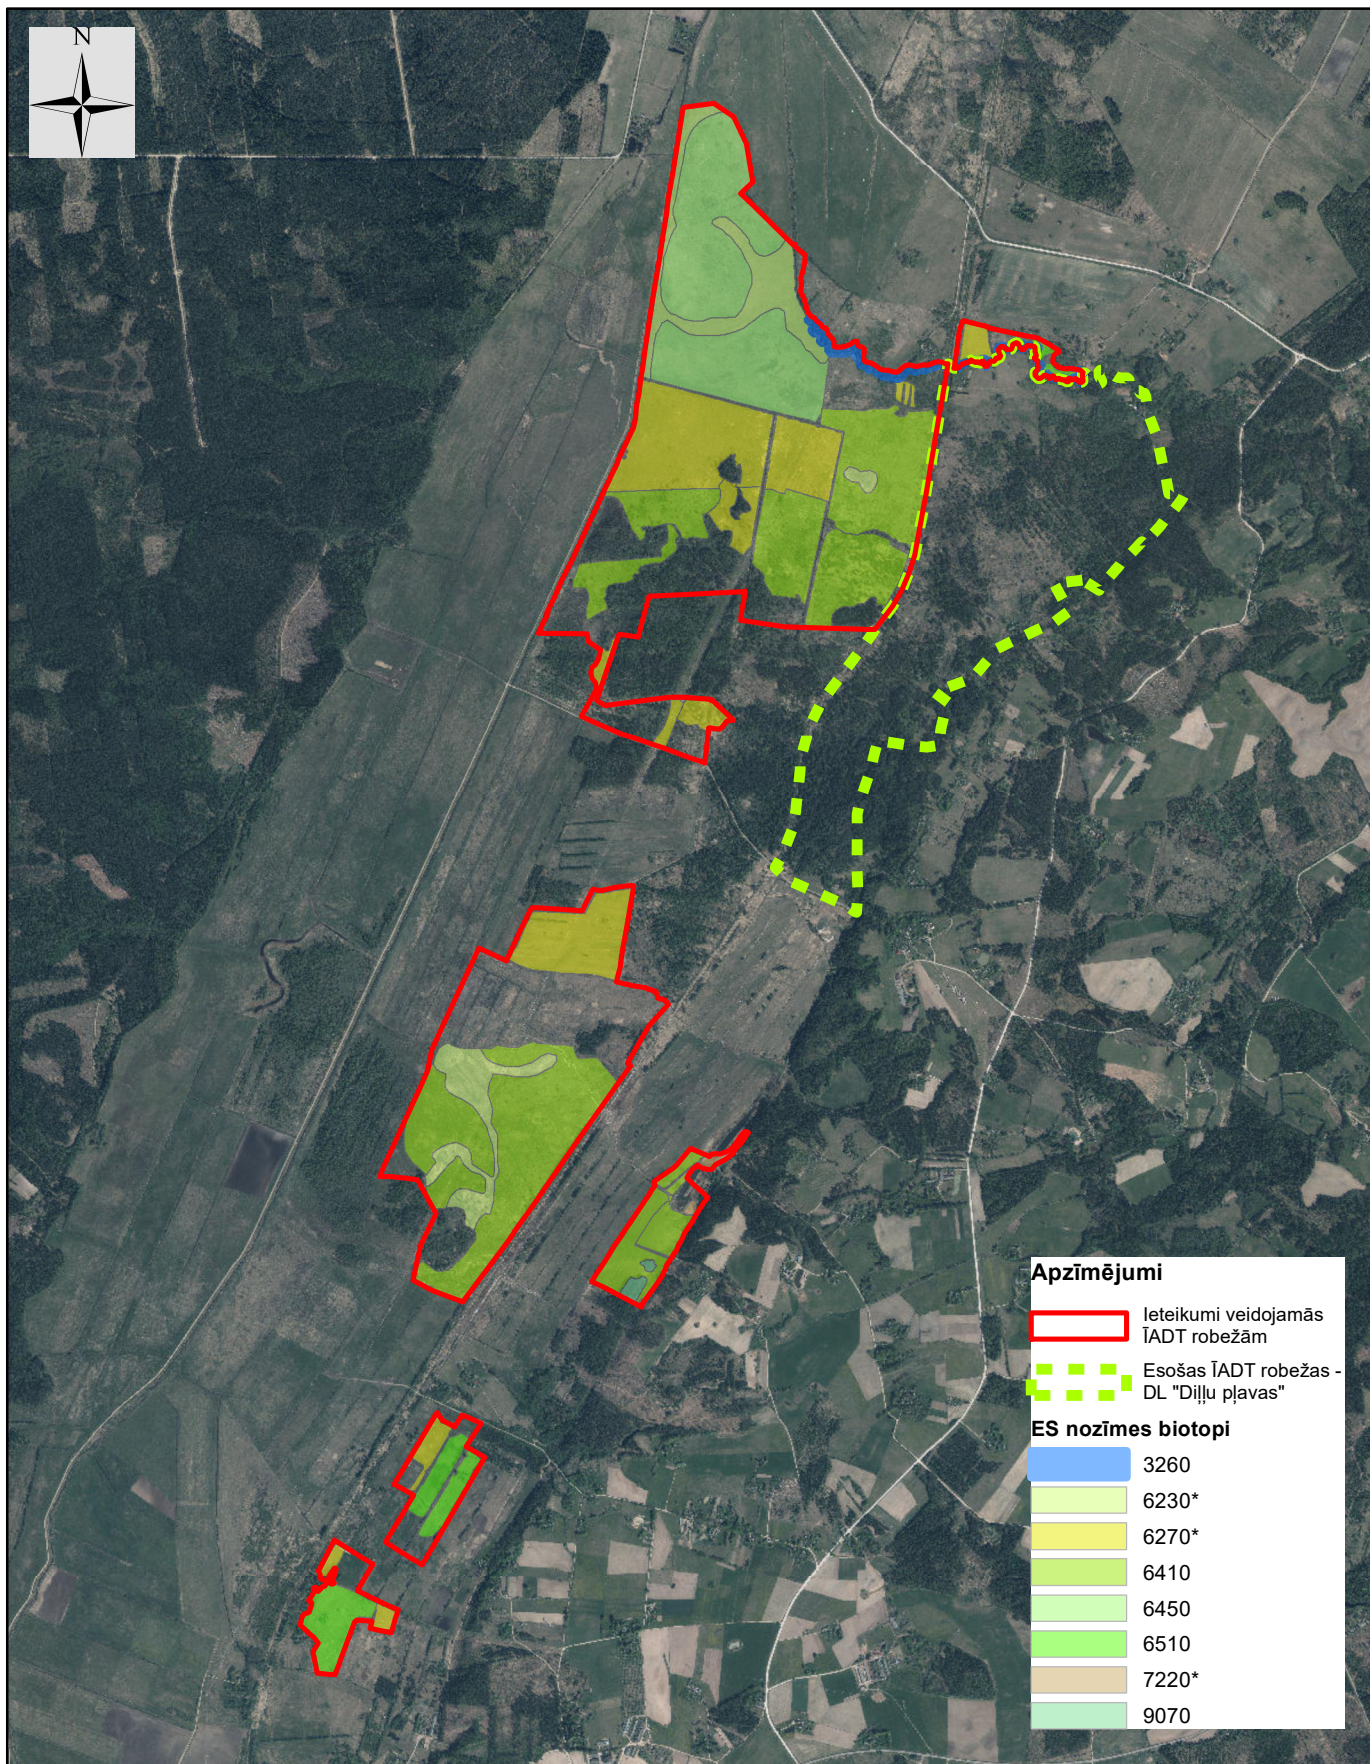

Užavas vidusplavas

ID: 1029

Karte sagatavota: 16.05.2024.

1:35 000 0 340 680 1 360 2 040 2 720 m