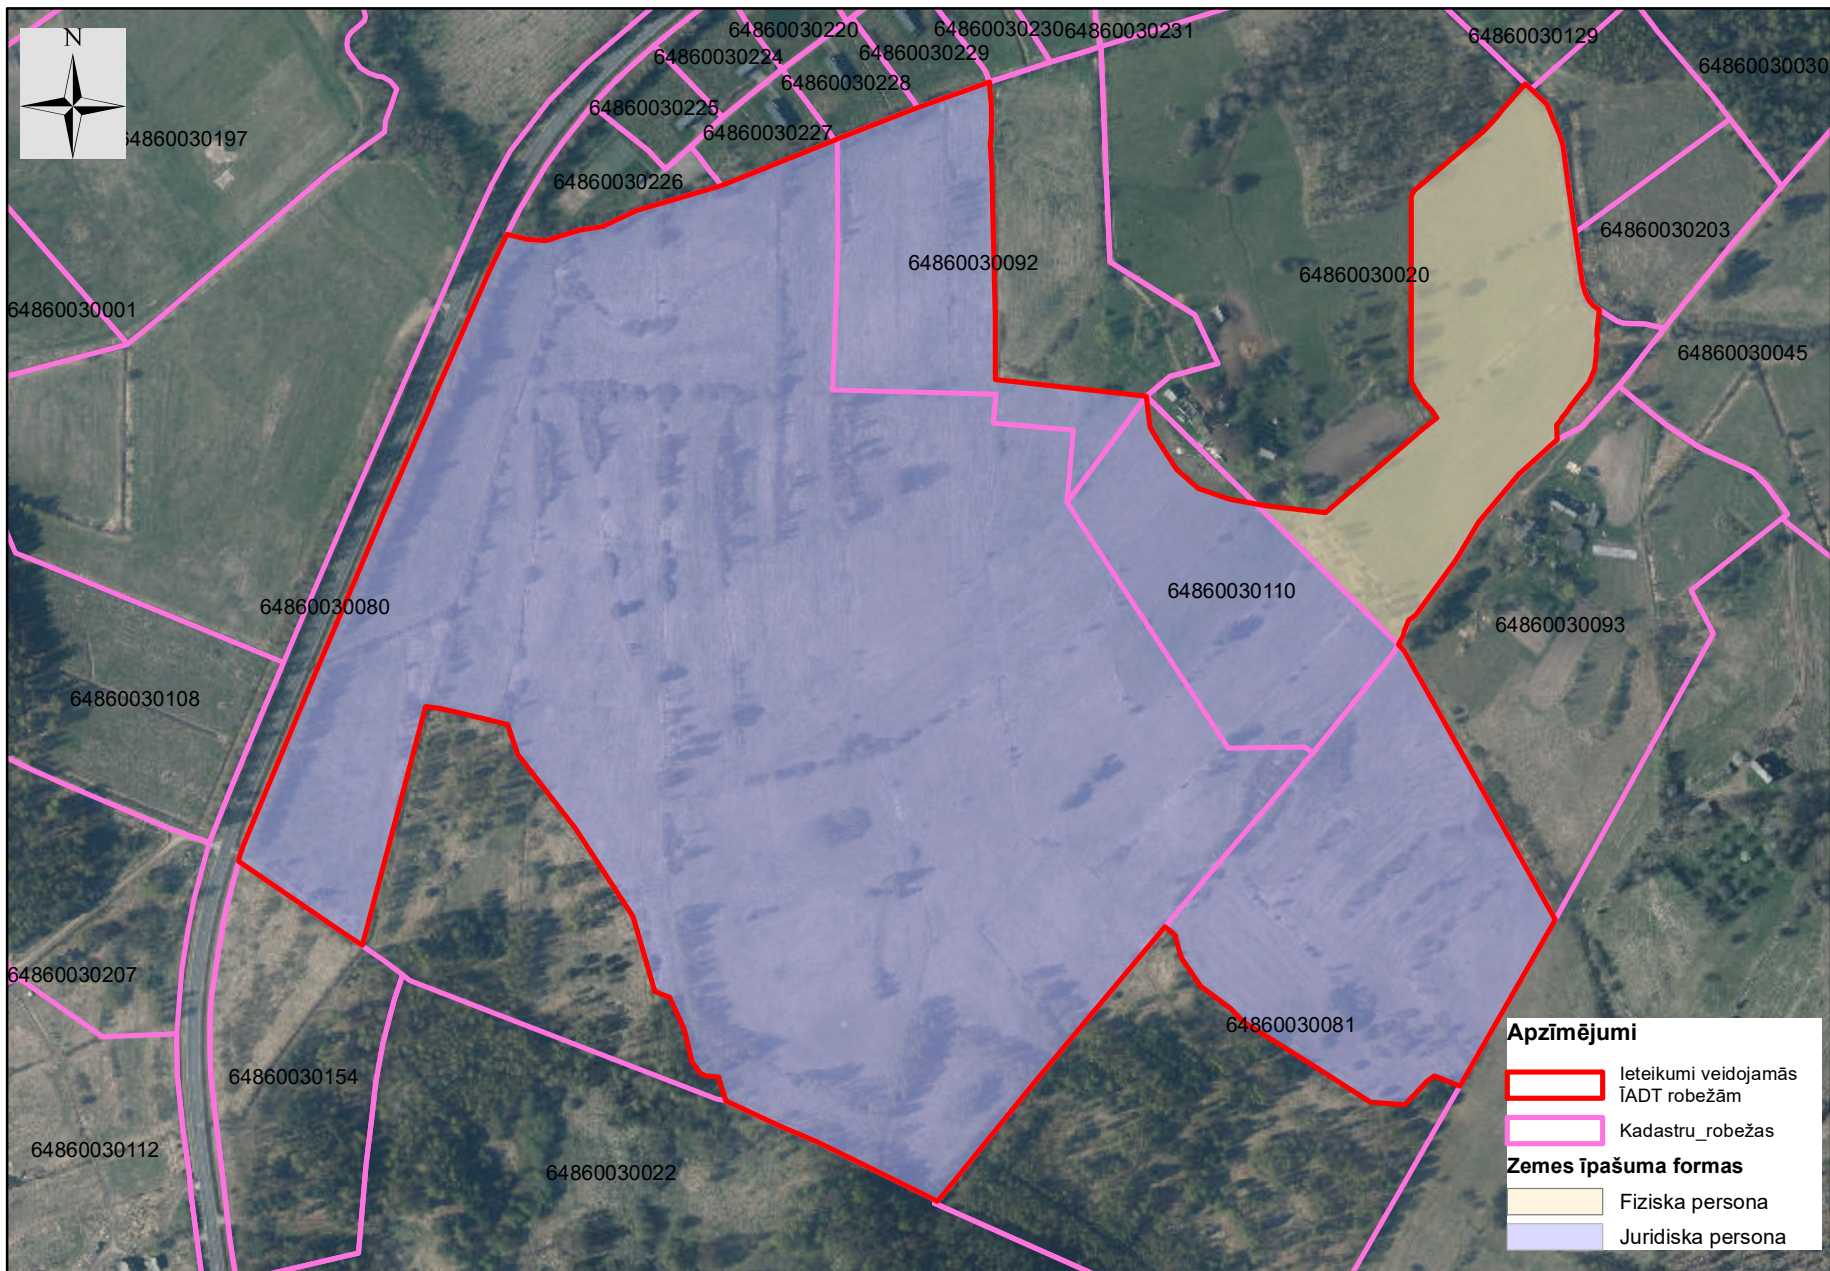

Strantes pļavas

ID: 1033

Karte sagatavota: 25.07.2024.

1:5 000