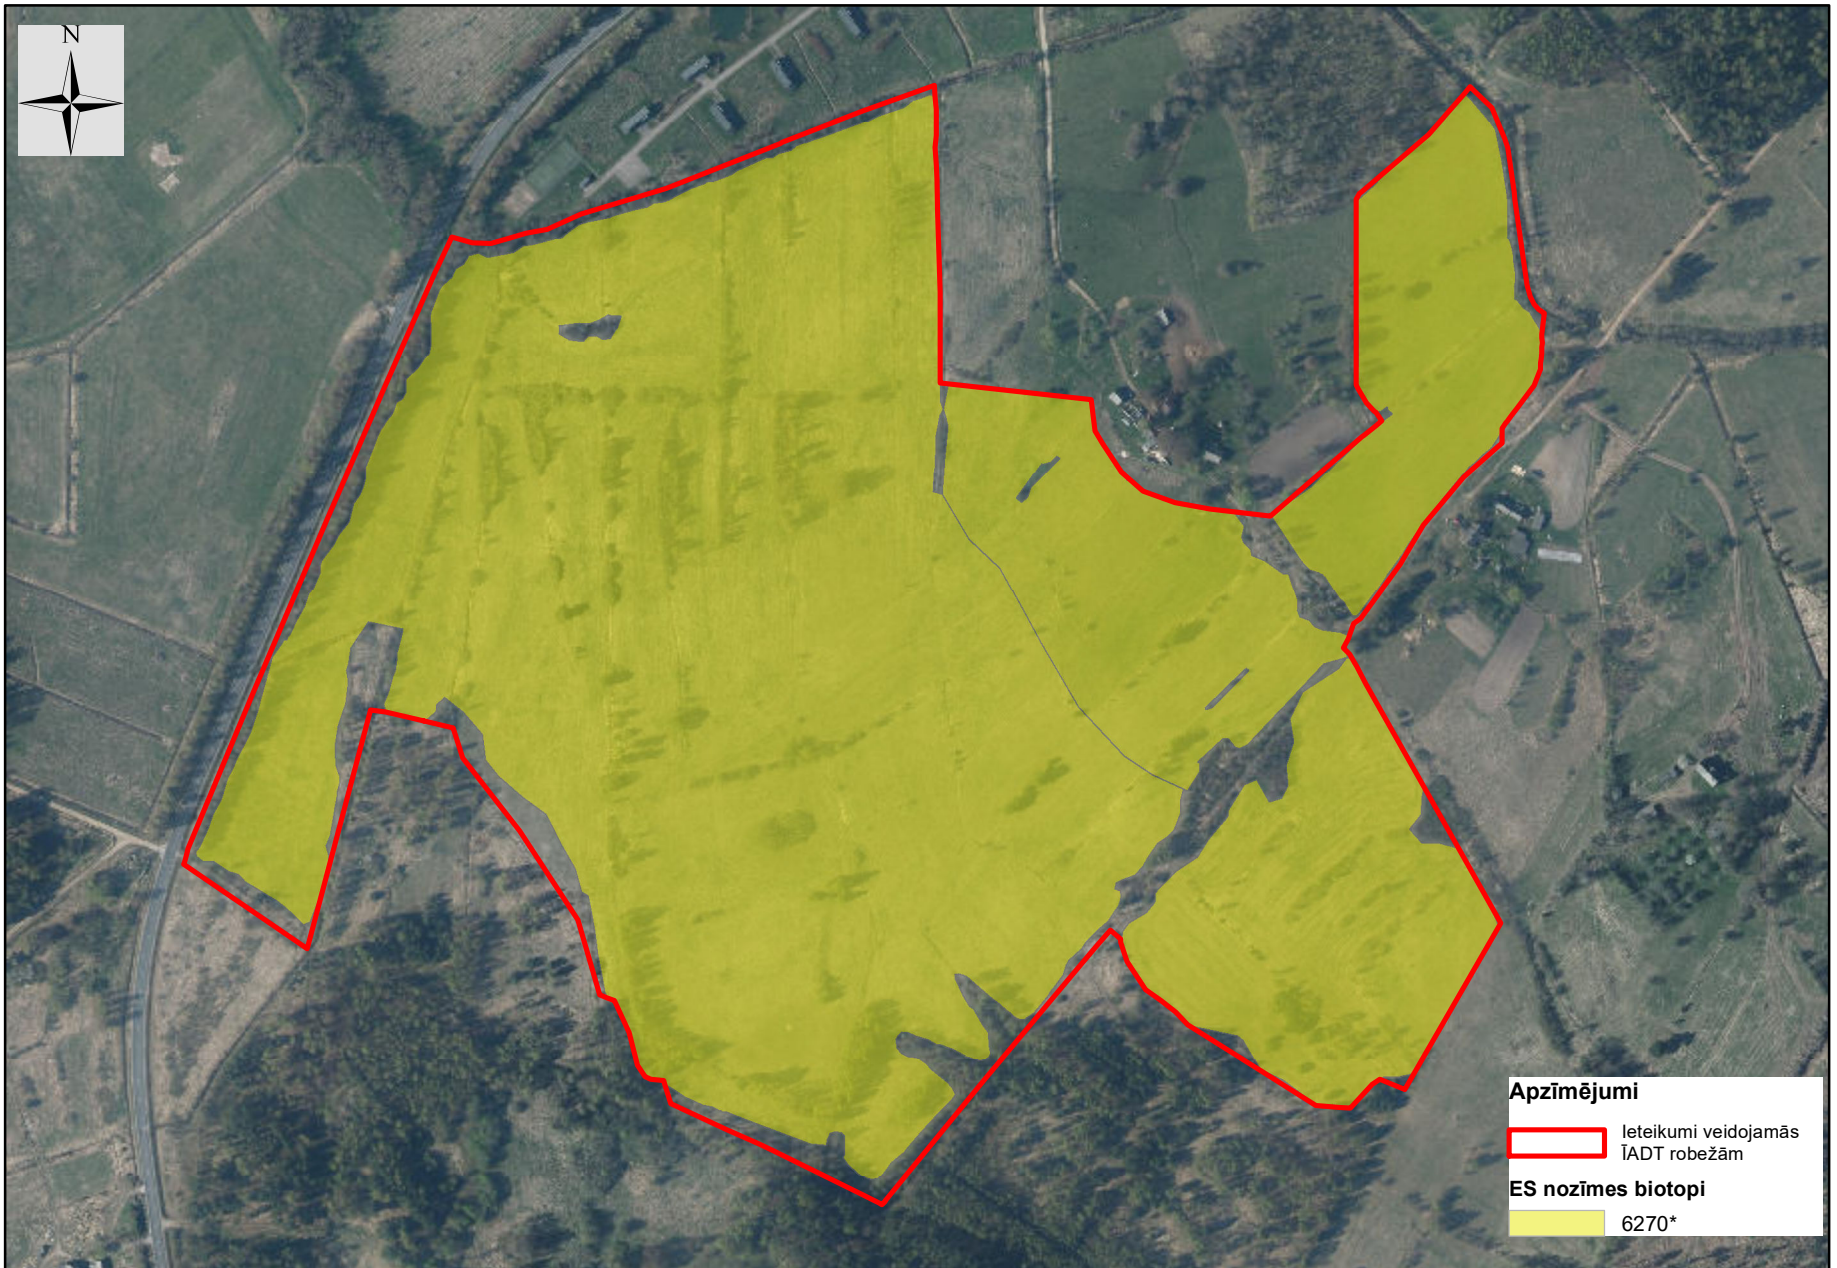

# Strantes pļavas

## ID: 1033

1:5 000

0 50 100 200 300 400 m

Karte sagatavota: 25.07.2024.