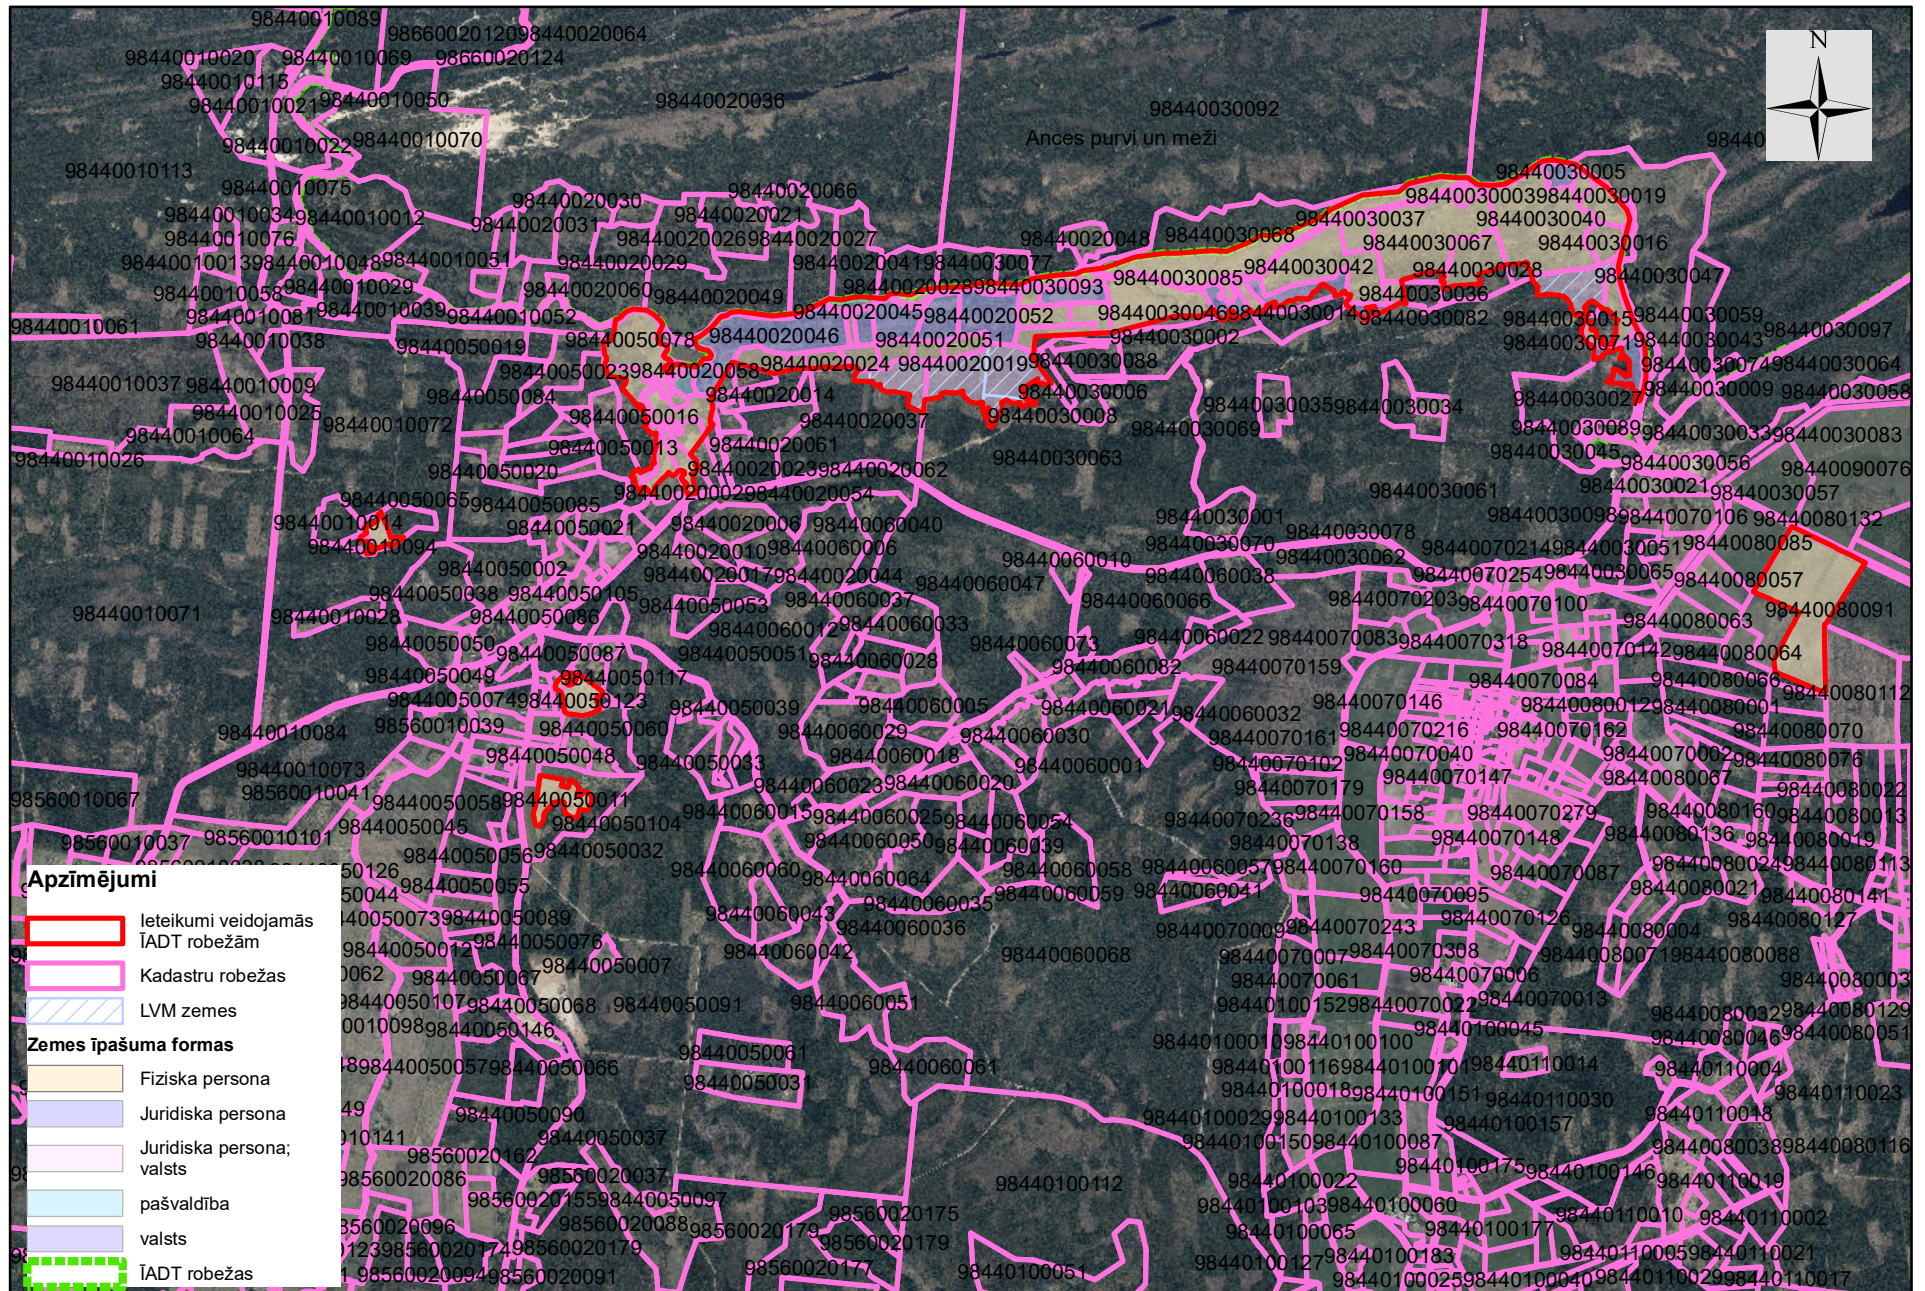

# Rindas un Stendes ieleja

## ID: 448

Karte sagatavota: 10.09.2024.

1:60 000