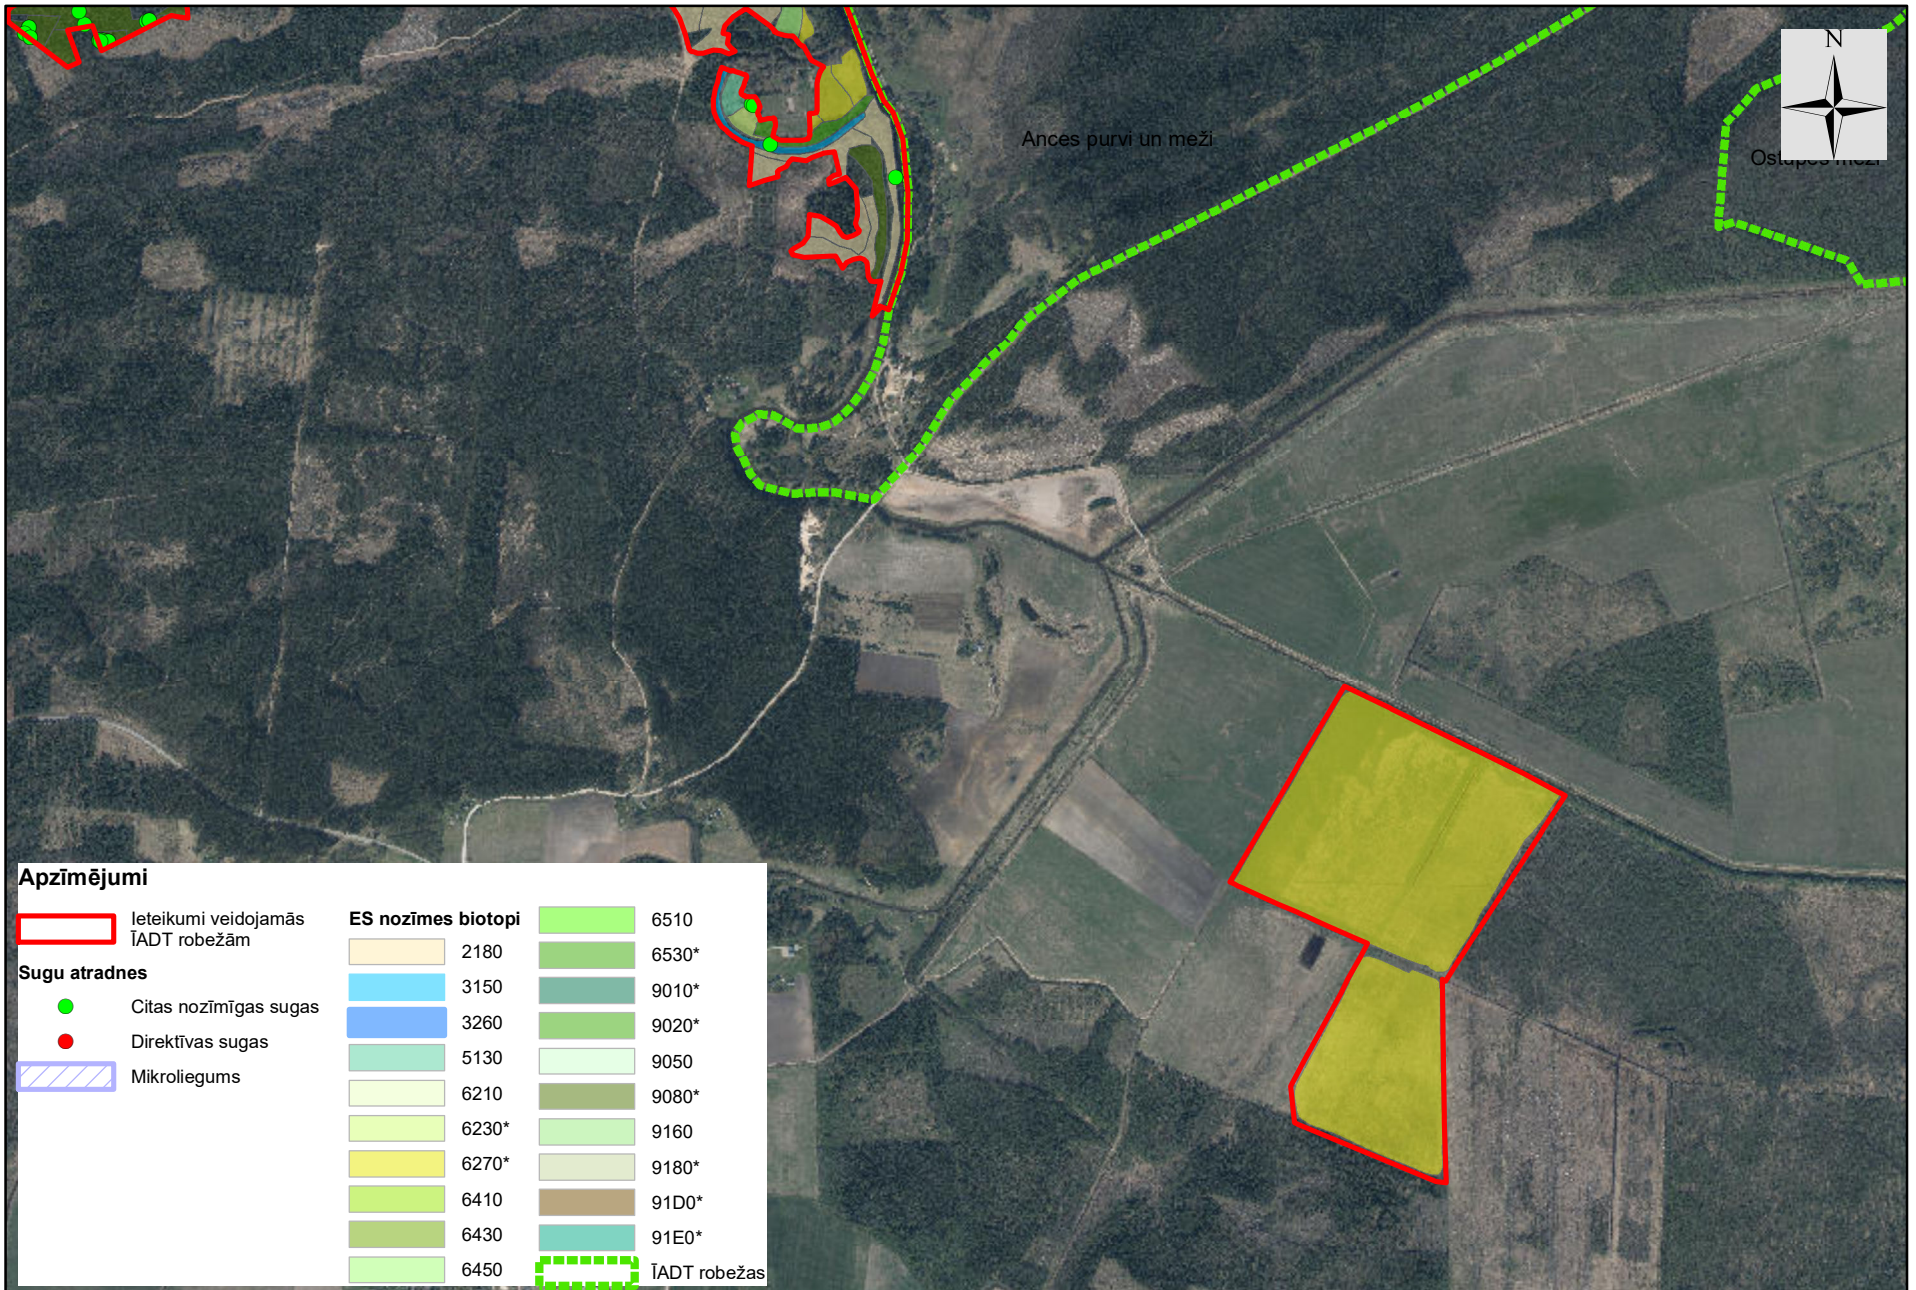

Rindas un Stendes ieleja

ID: 448

Karte sagatavota: 10.09.2024.

1:20 000