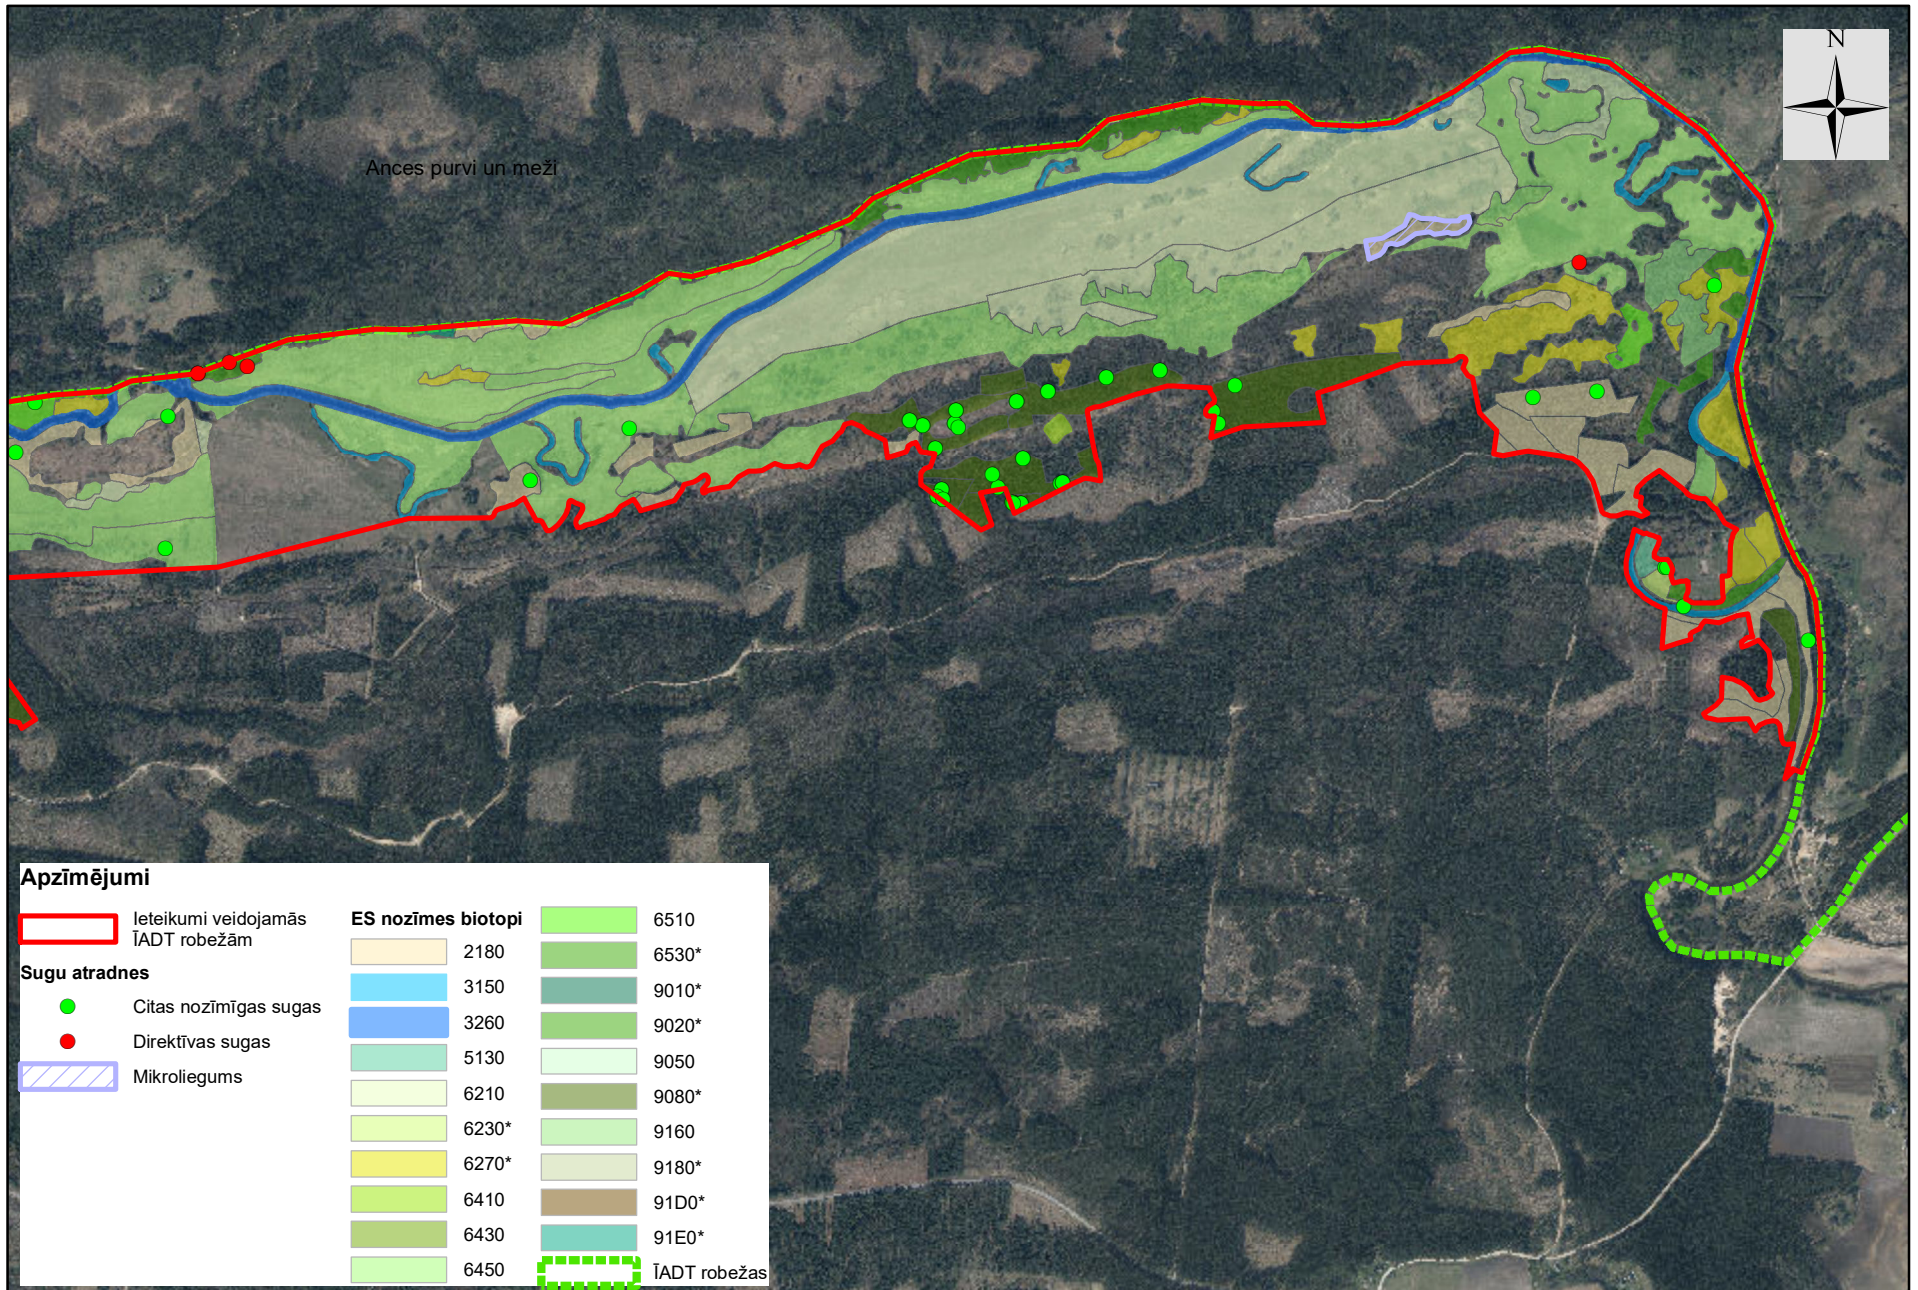

Rindas un Stendes ieleja

ID: 448

Karte sagatavota: 10.09.2024.

1:20 000