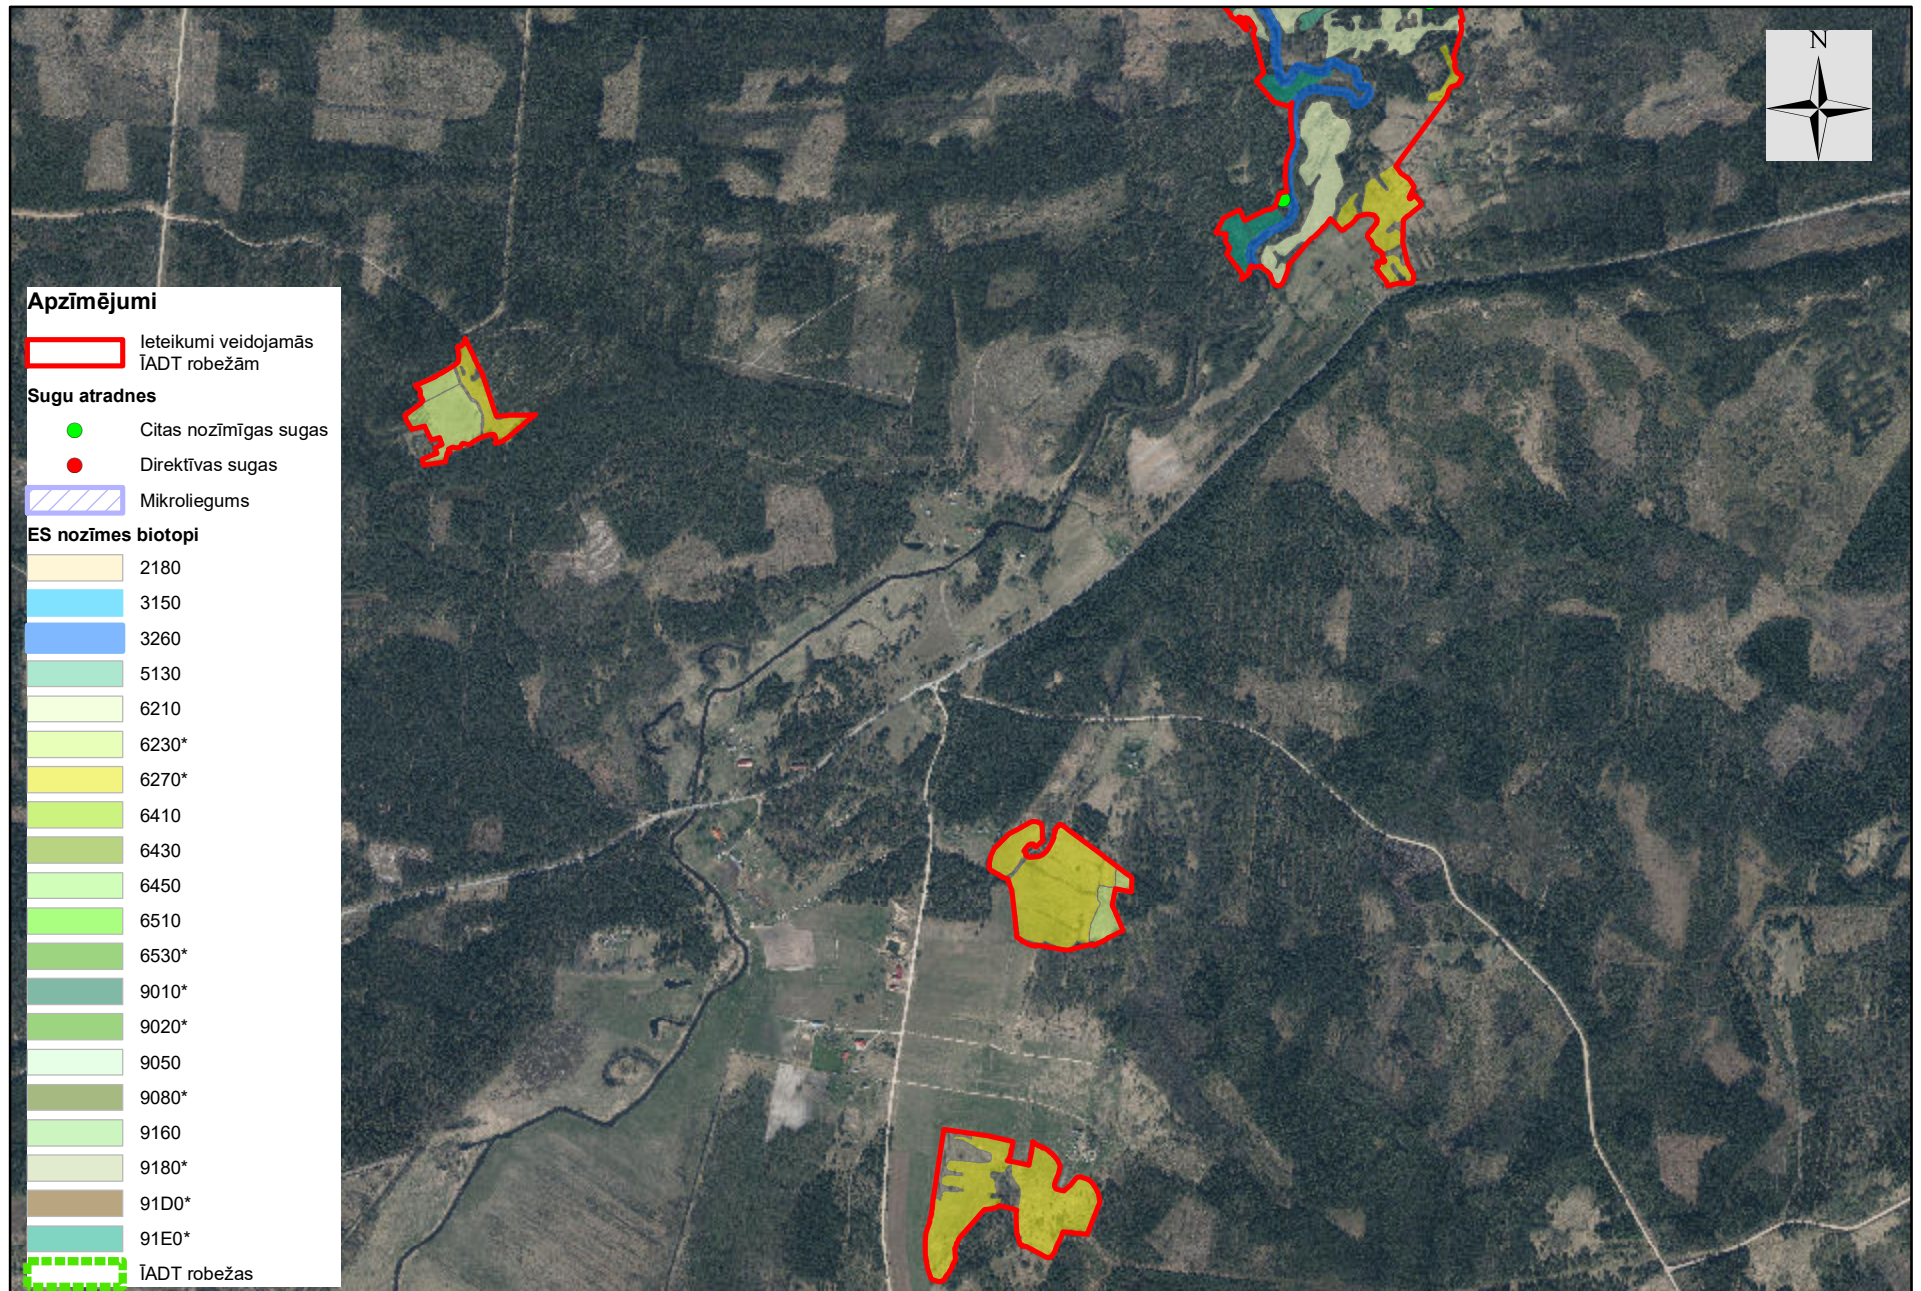

Rindas un Stendes ieleja

ID: 448

Karte sagatavota: 10.09.2024.

1:20 000