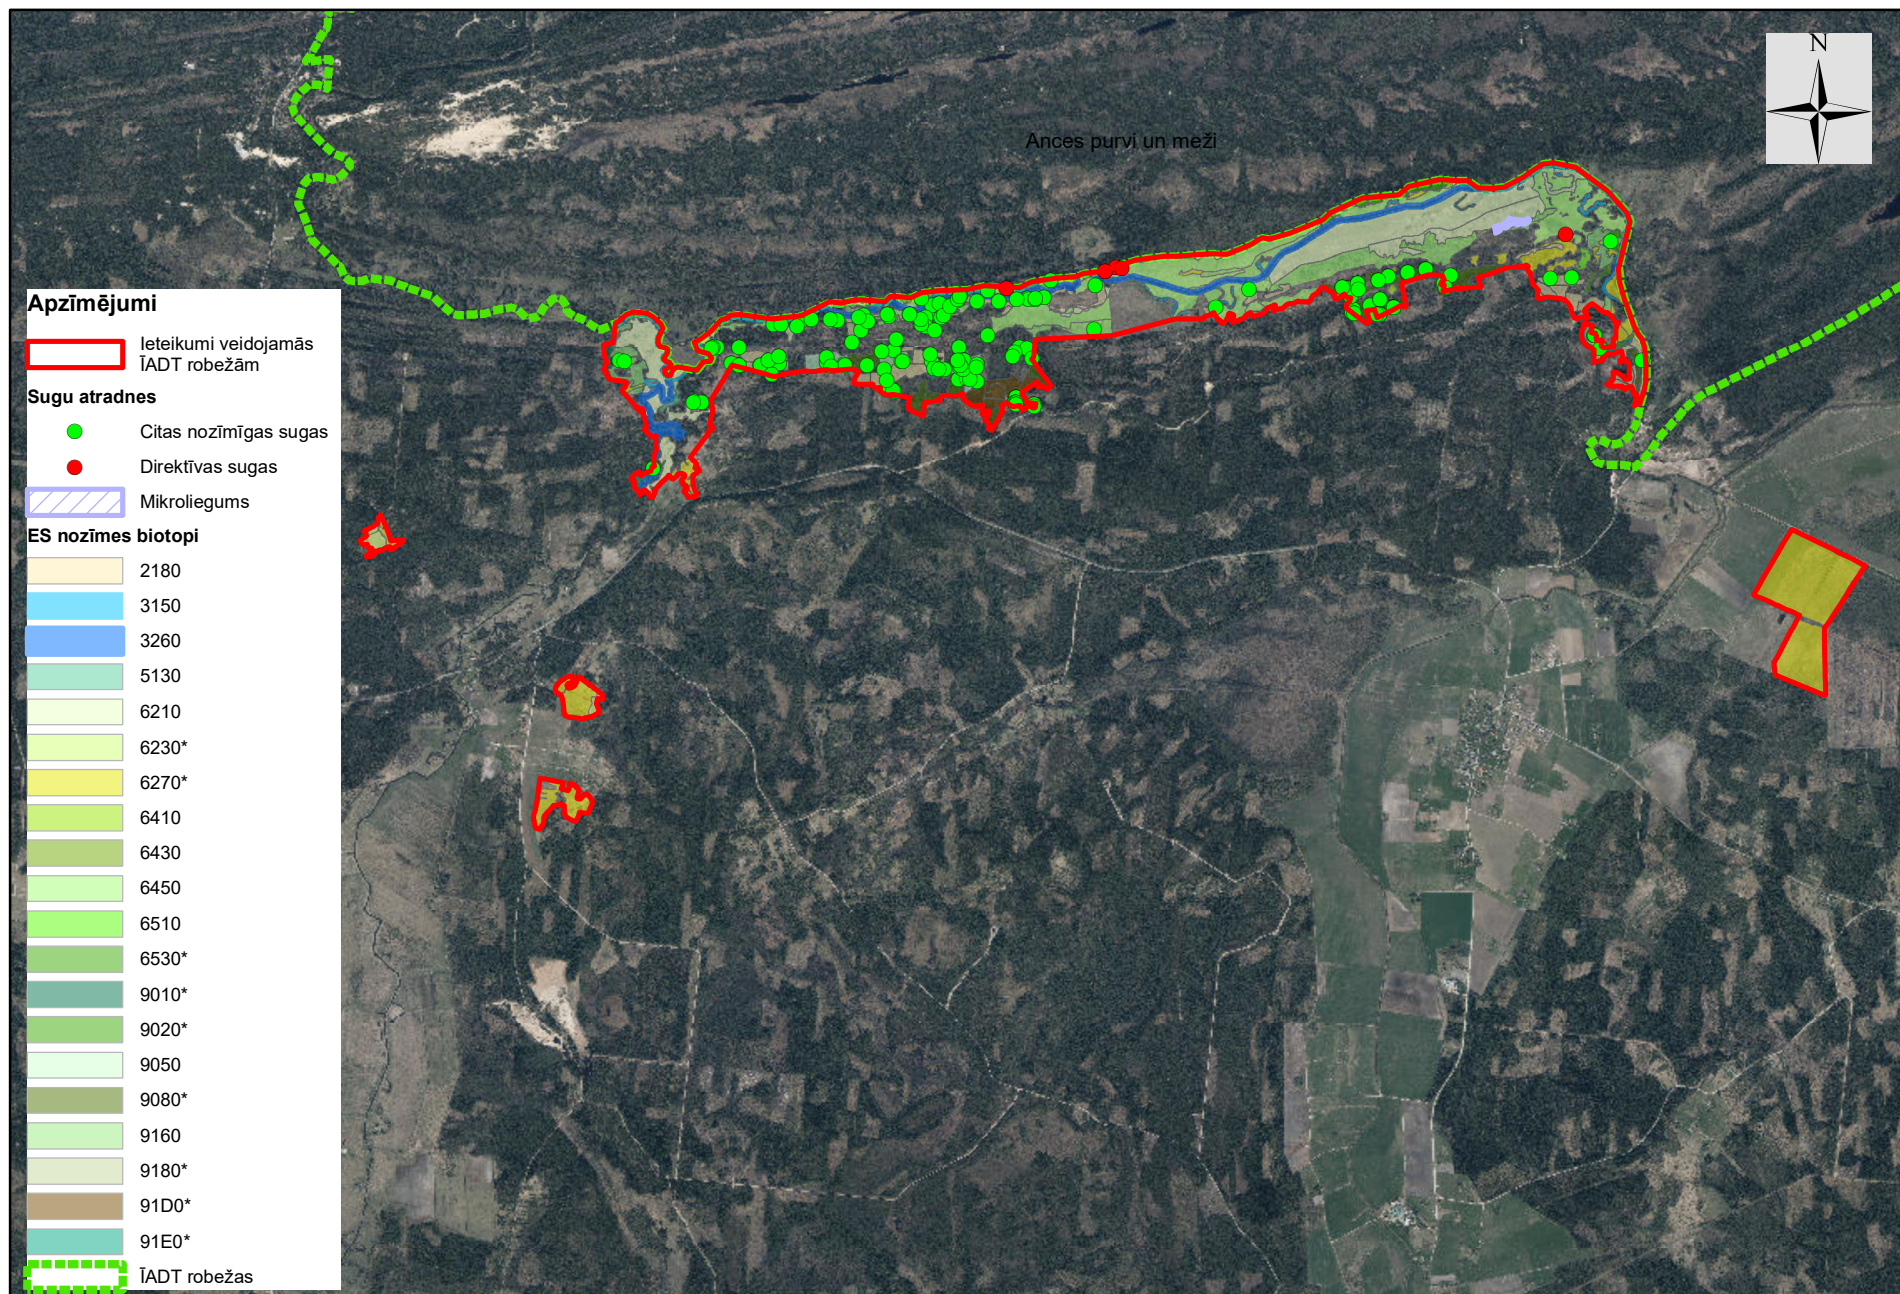

Rindas un Stendes ieleja

ID: 448

Karte sagatavota: 10.09.2024.

1:60 000