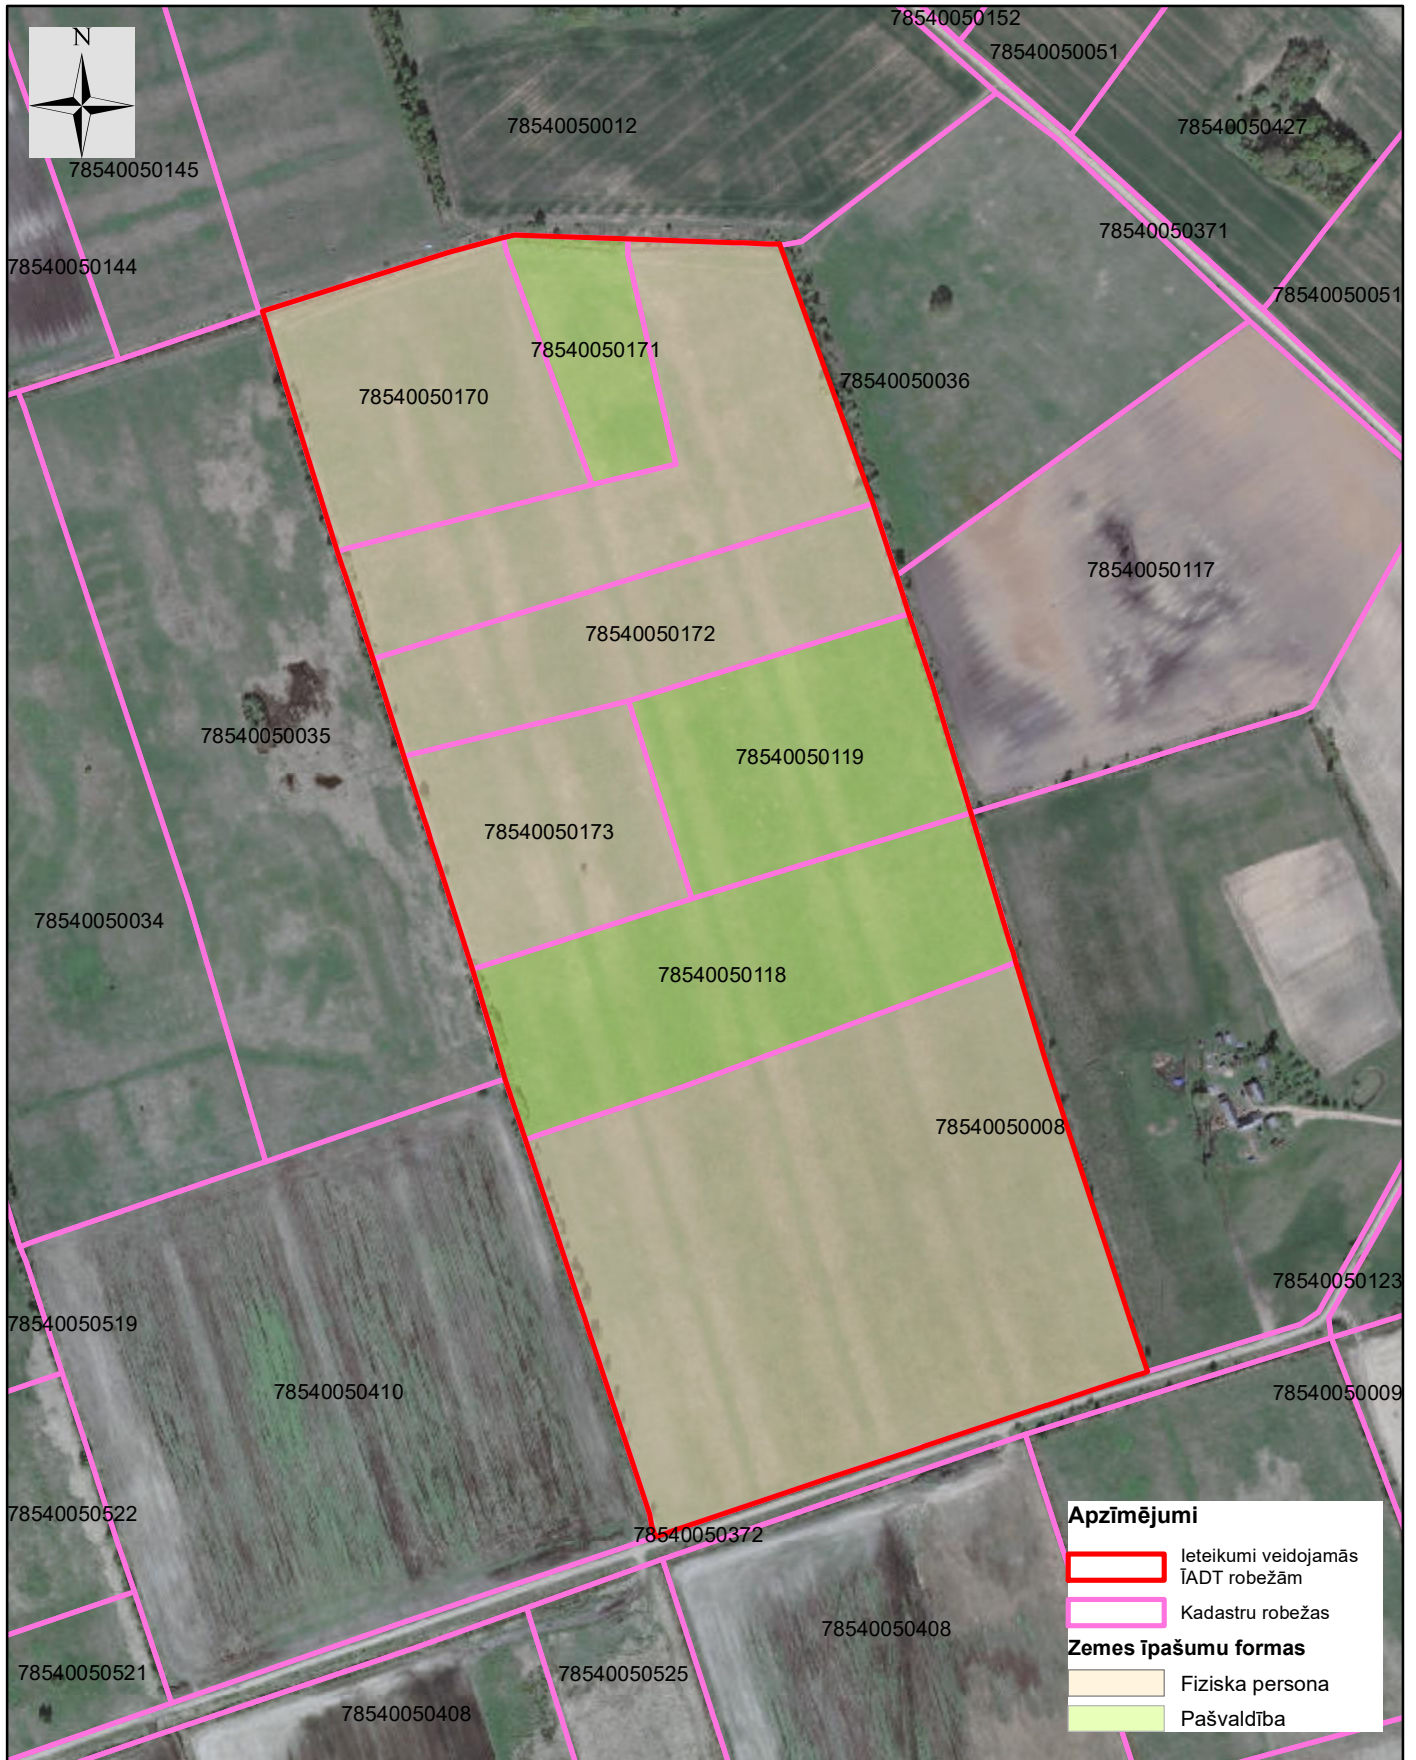

Puisānu pļavas

ID: 1017

Karte sagatavota: 16.05.2024.

1:5 000

0 50 100 200 300 400 m