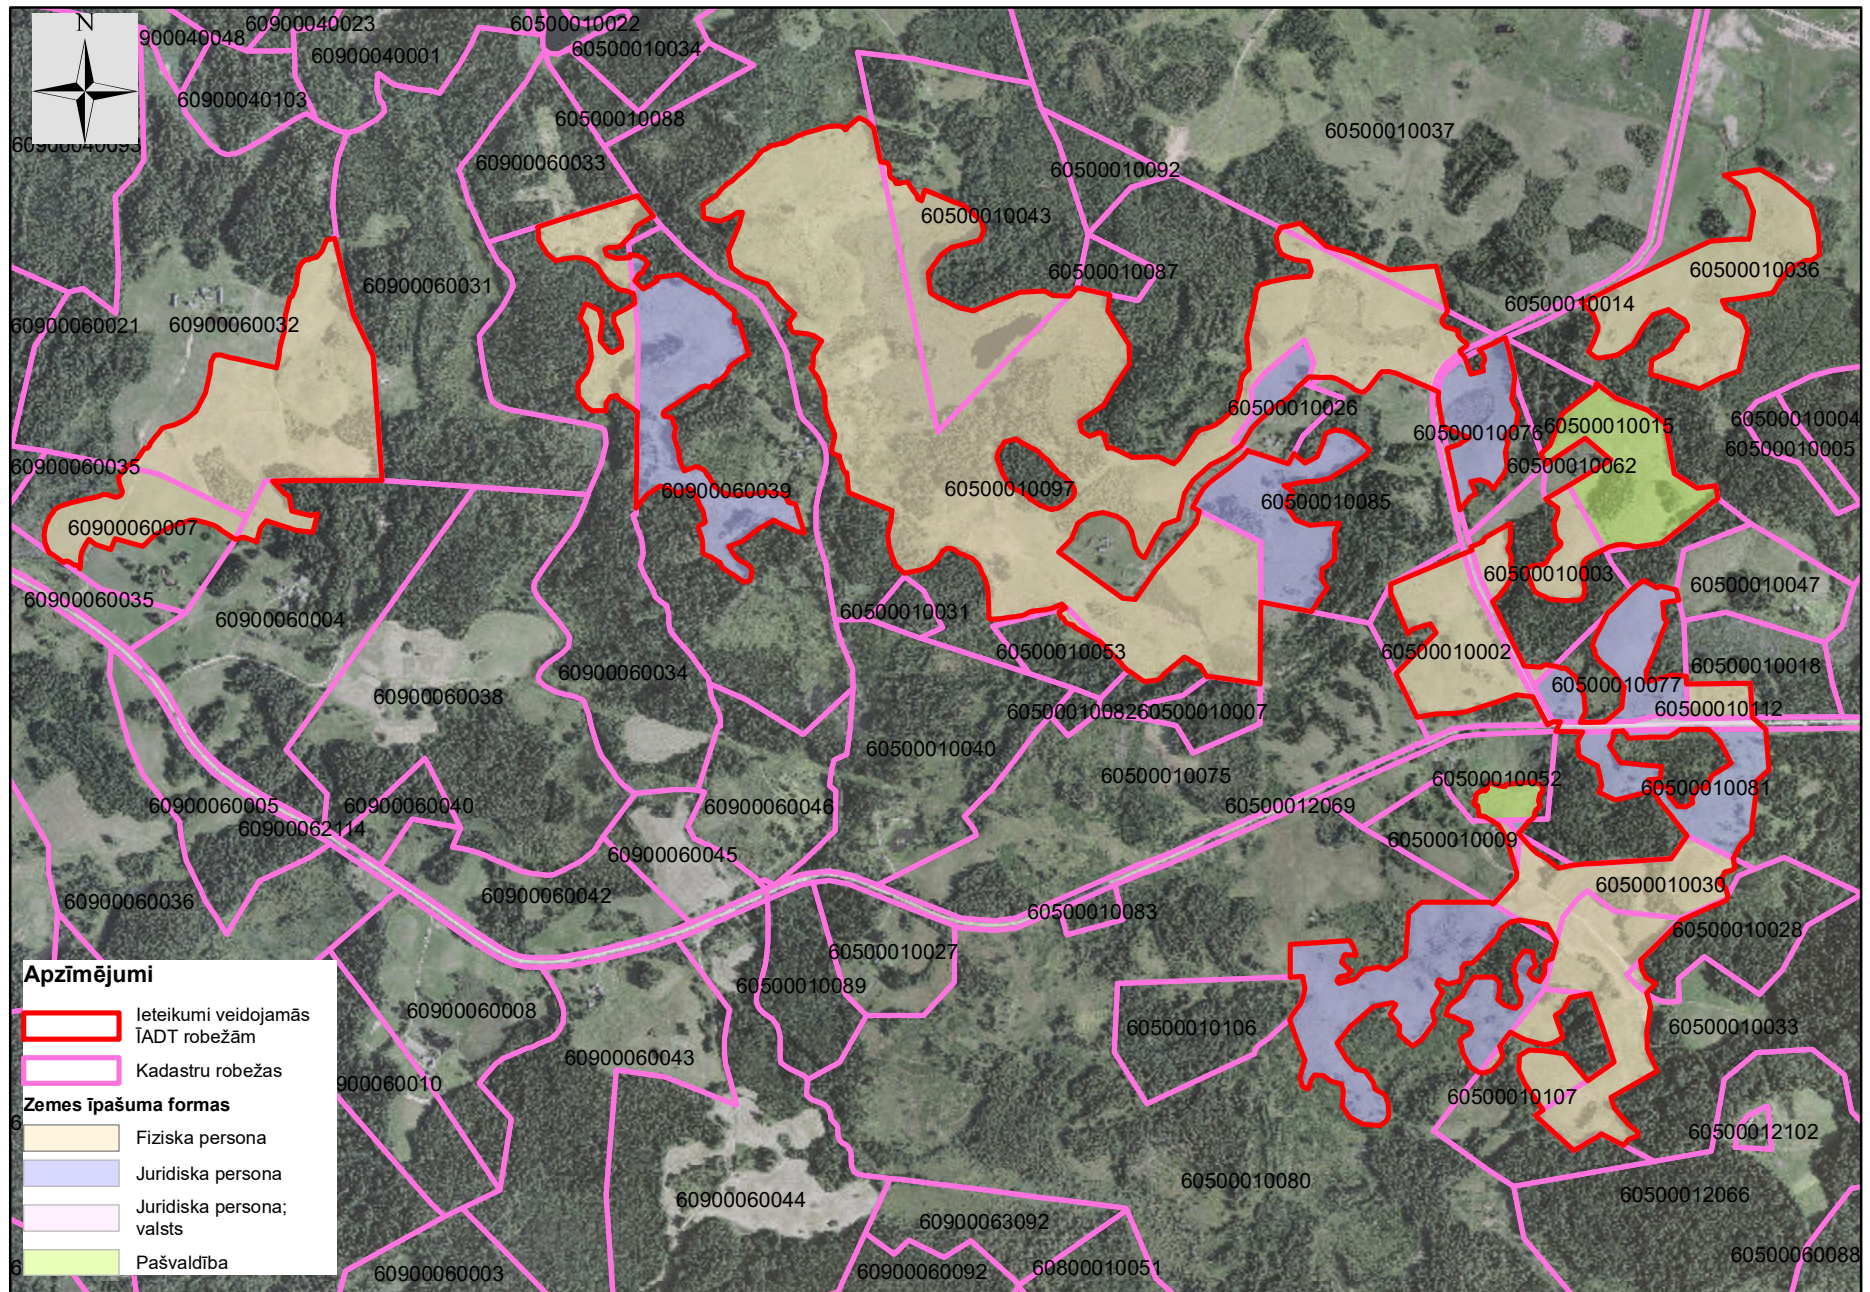

Plenčovu pļavas ID: 48

Karte sagatavota: 10.09.2024.

1:15 000

0 145 290 580 870 1 160 m