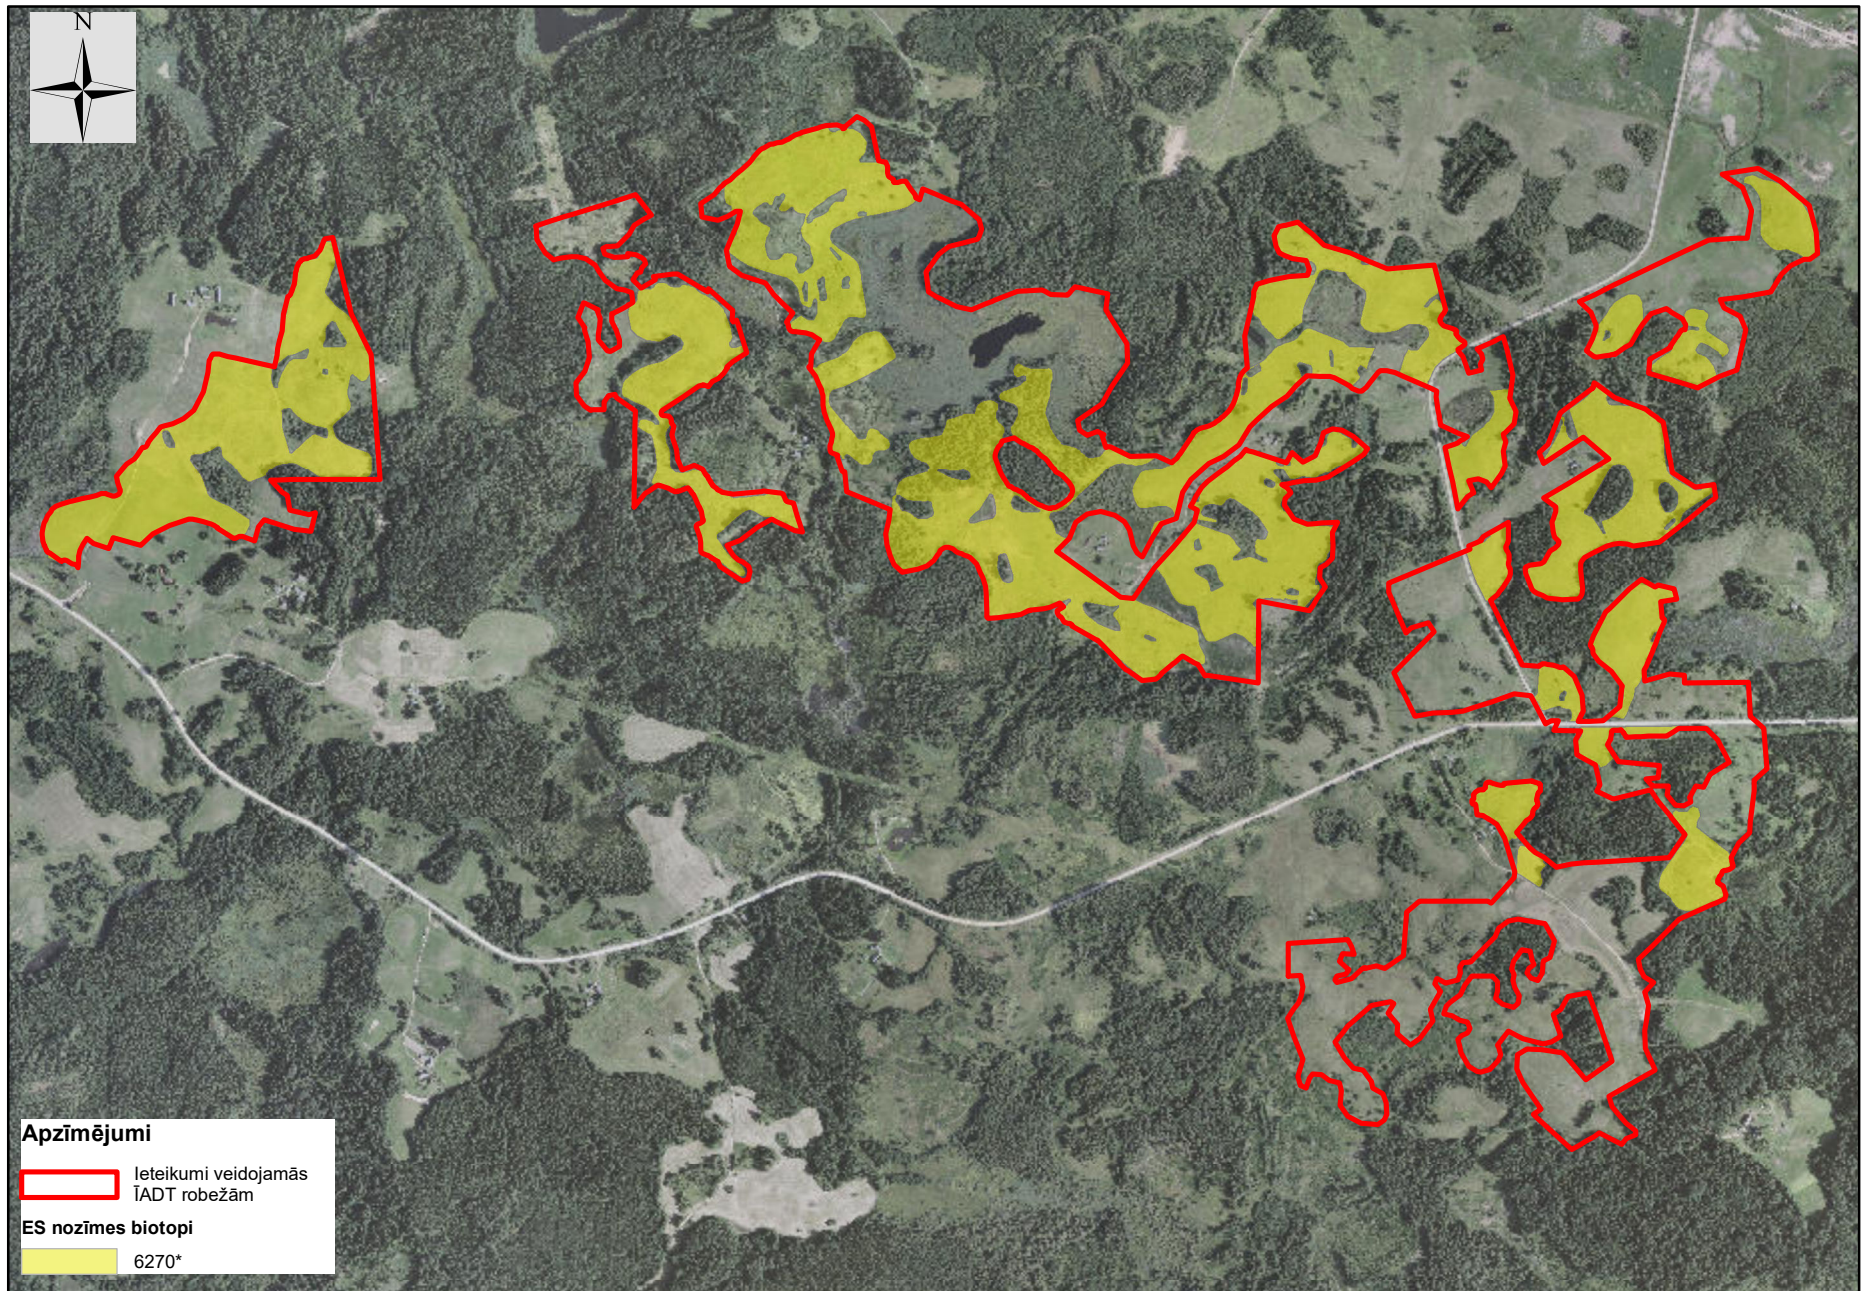

# Plenčovu pļavas

## ID: 48

Karte sagatavota: 10.09.2024.

1:15 000