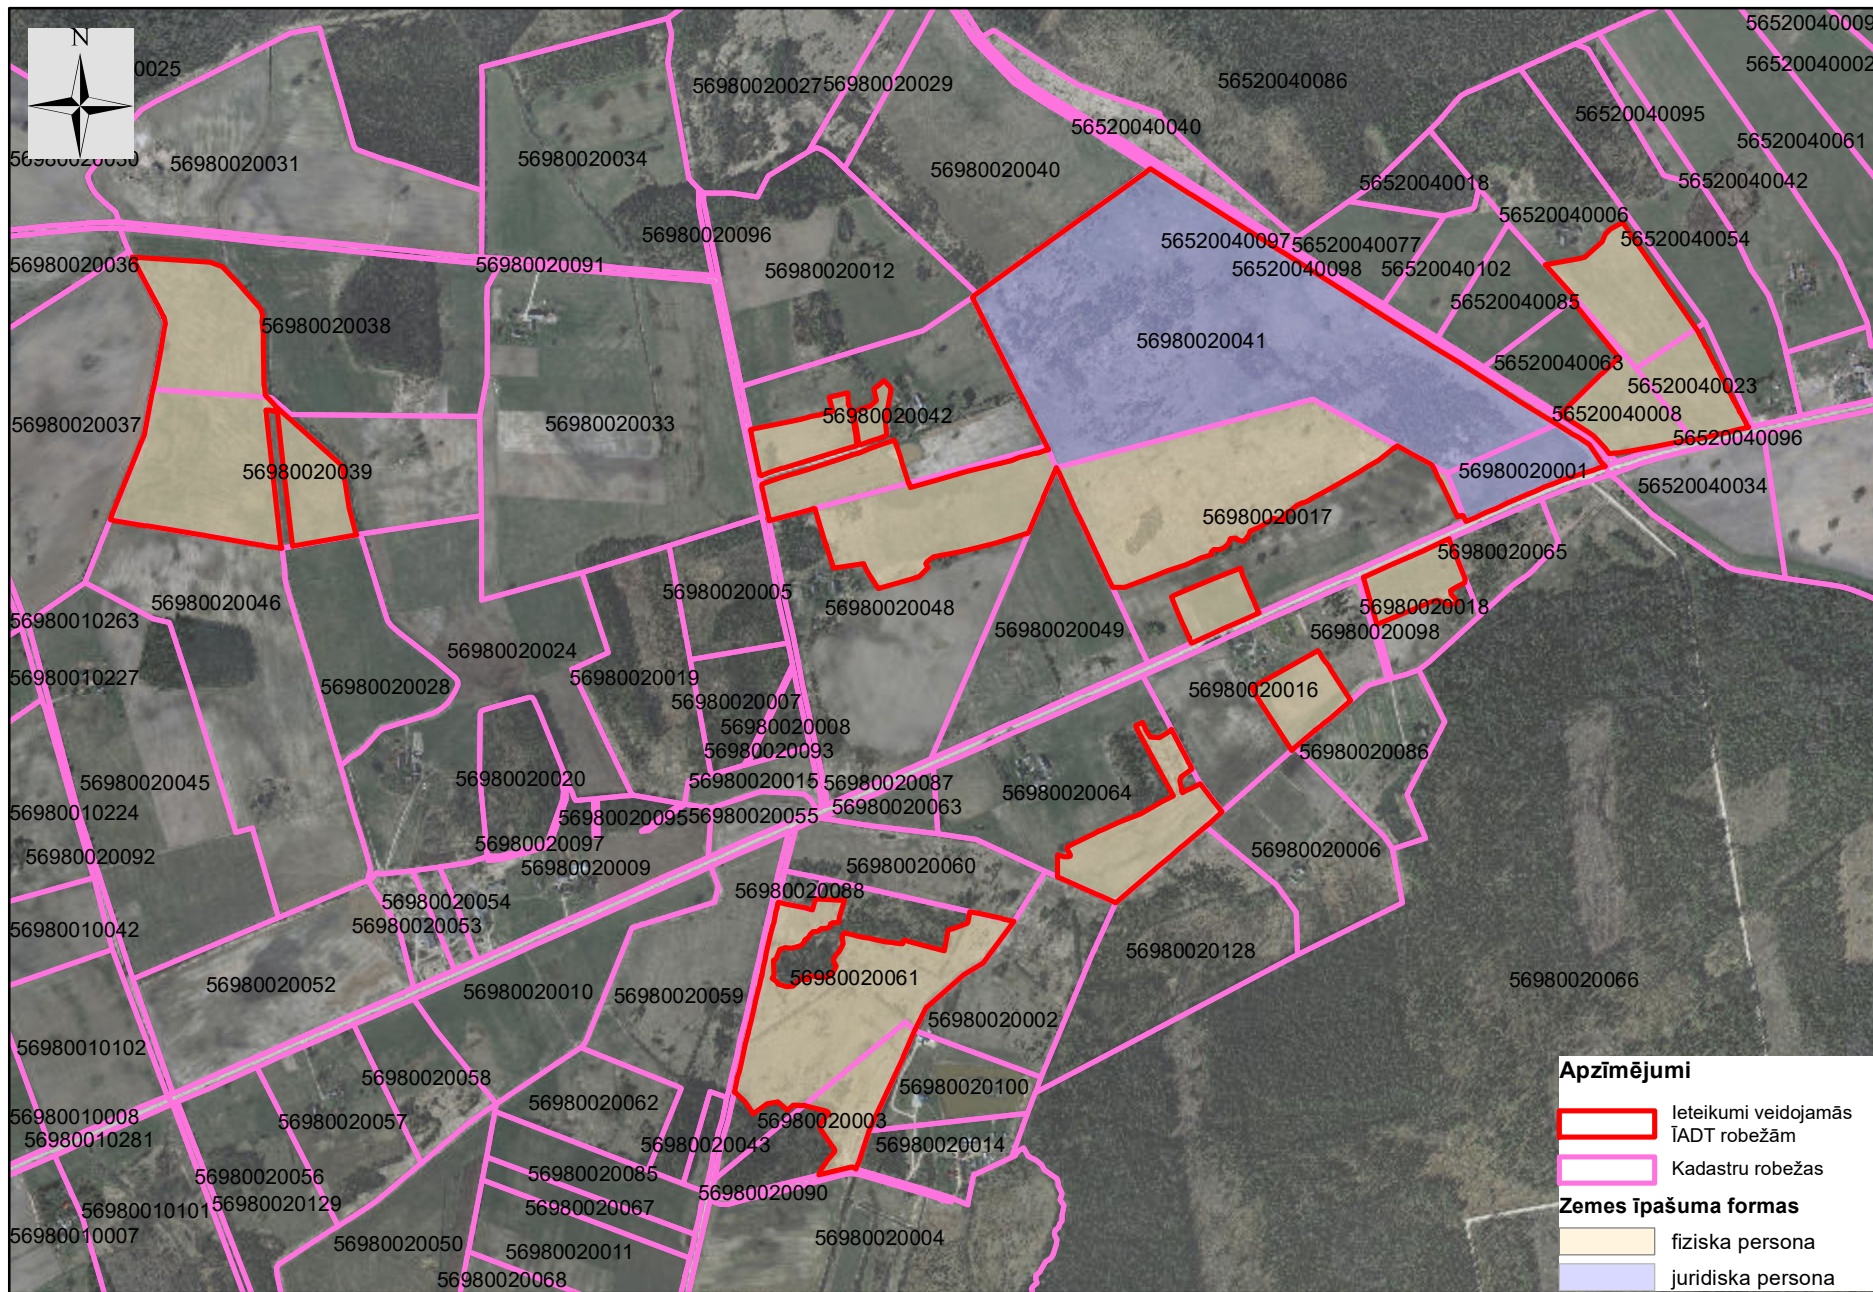

Platgalvju pļavas ID: 1023

Karte sagatavota: 16.05.2024.

1:15 000