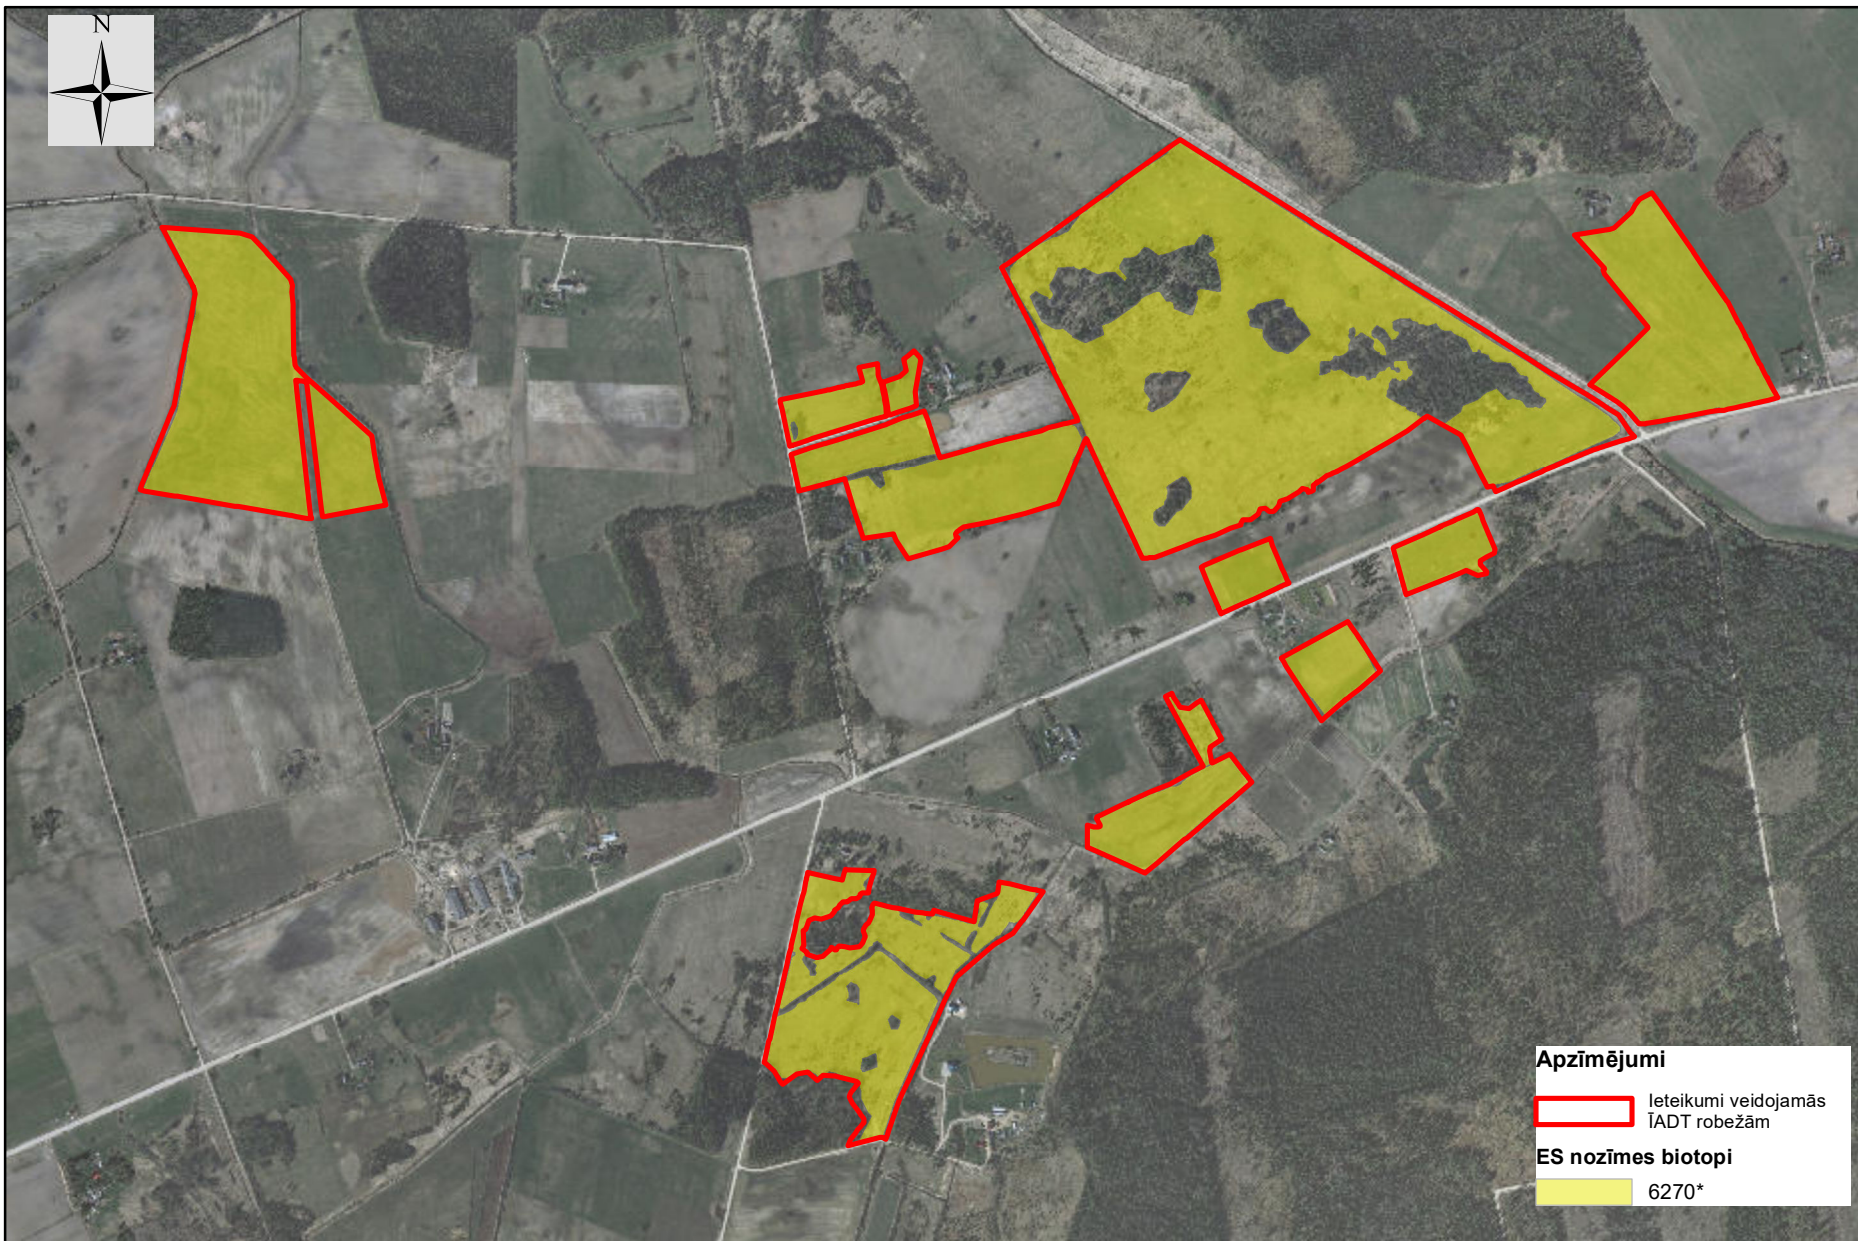

Platgalvju pļavas

ID: 1023

Karte sagatavota: 16.05.2024.

1:15 000 0 145 290 580 870 1 160 m