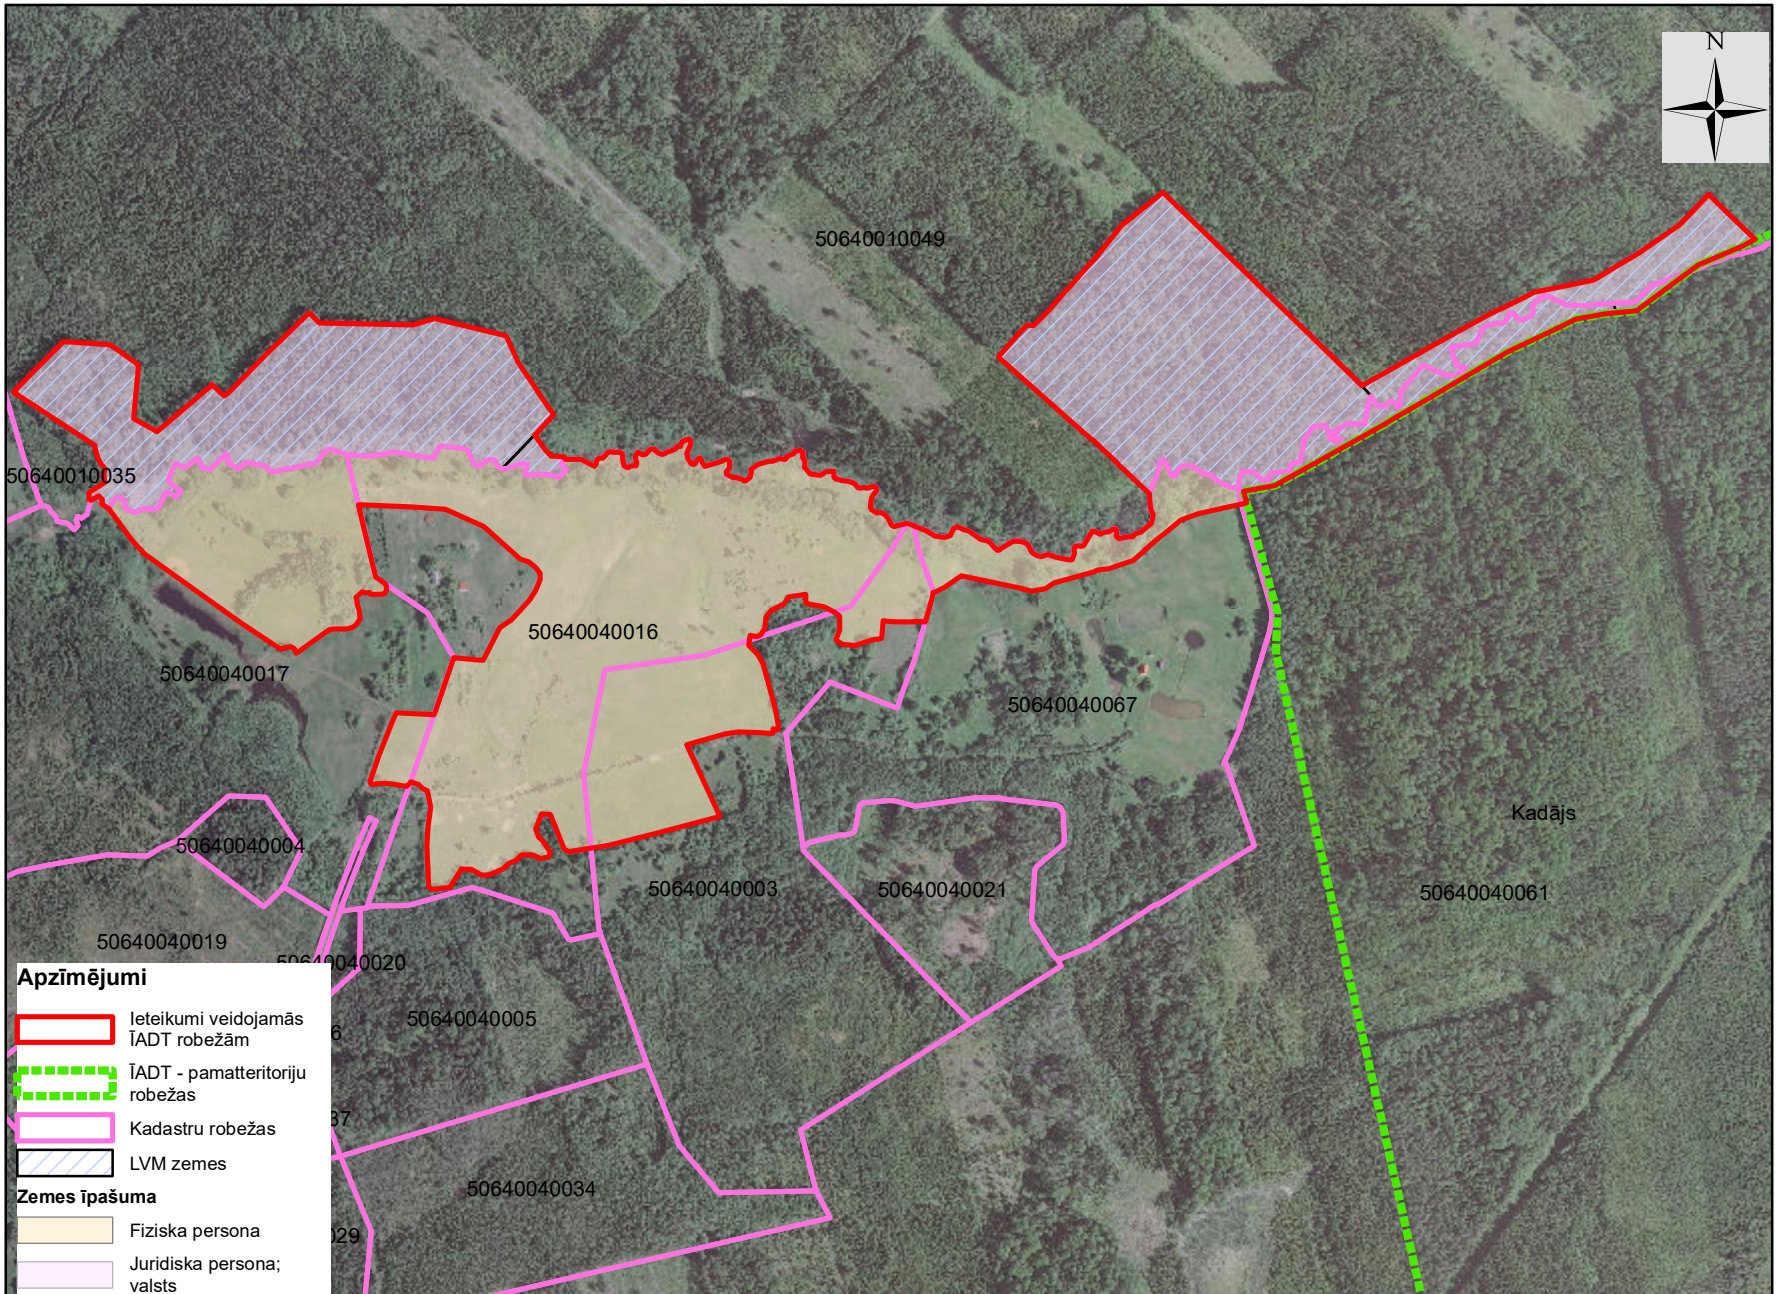

Pilupes pļavas

ID: 423

Karte sagatavota: 10.09.2024.

1:10 000