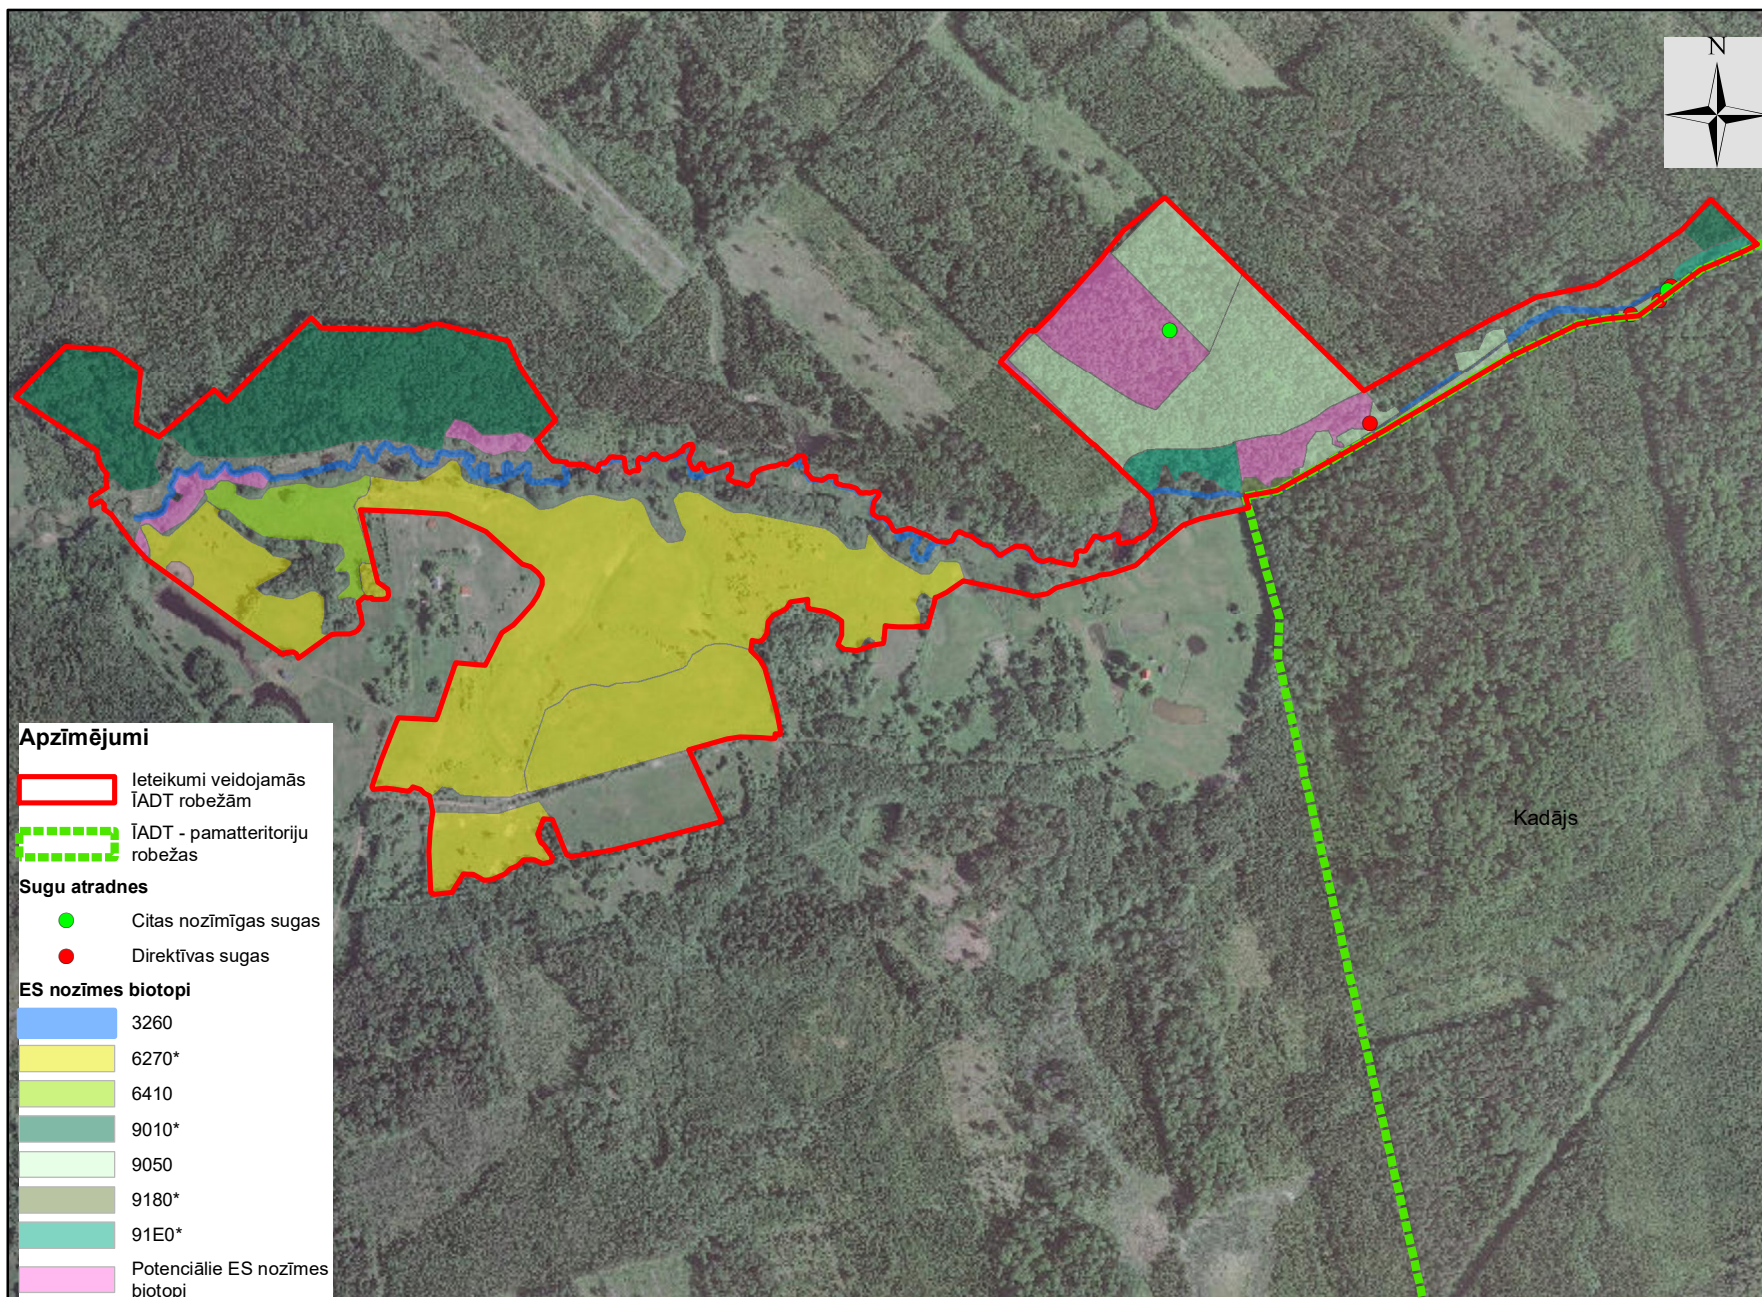

Pilupes pļavas

ID: 423

Karte sagatavota: 10.09.2024.

1:10 000