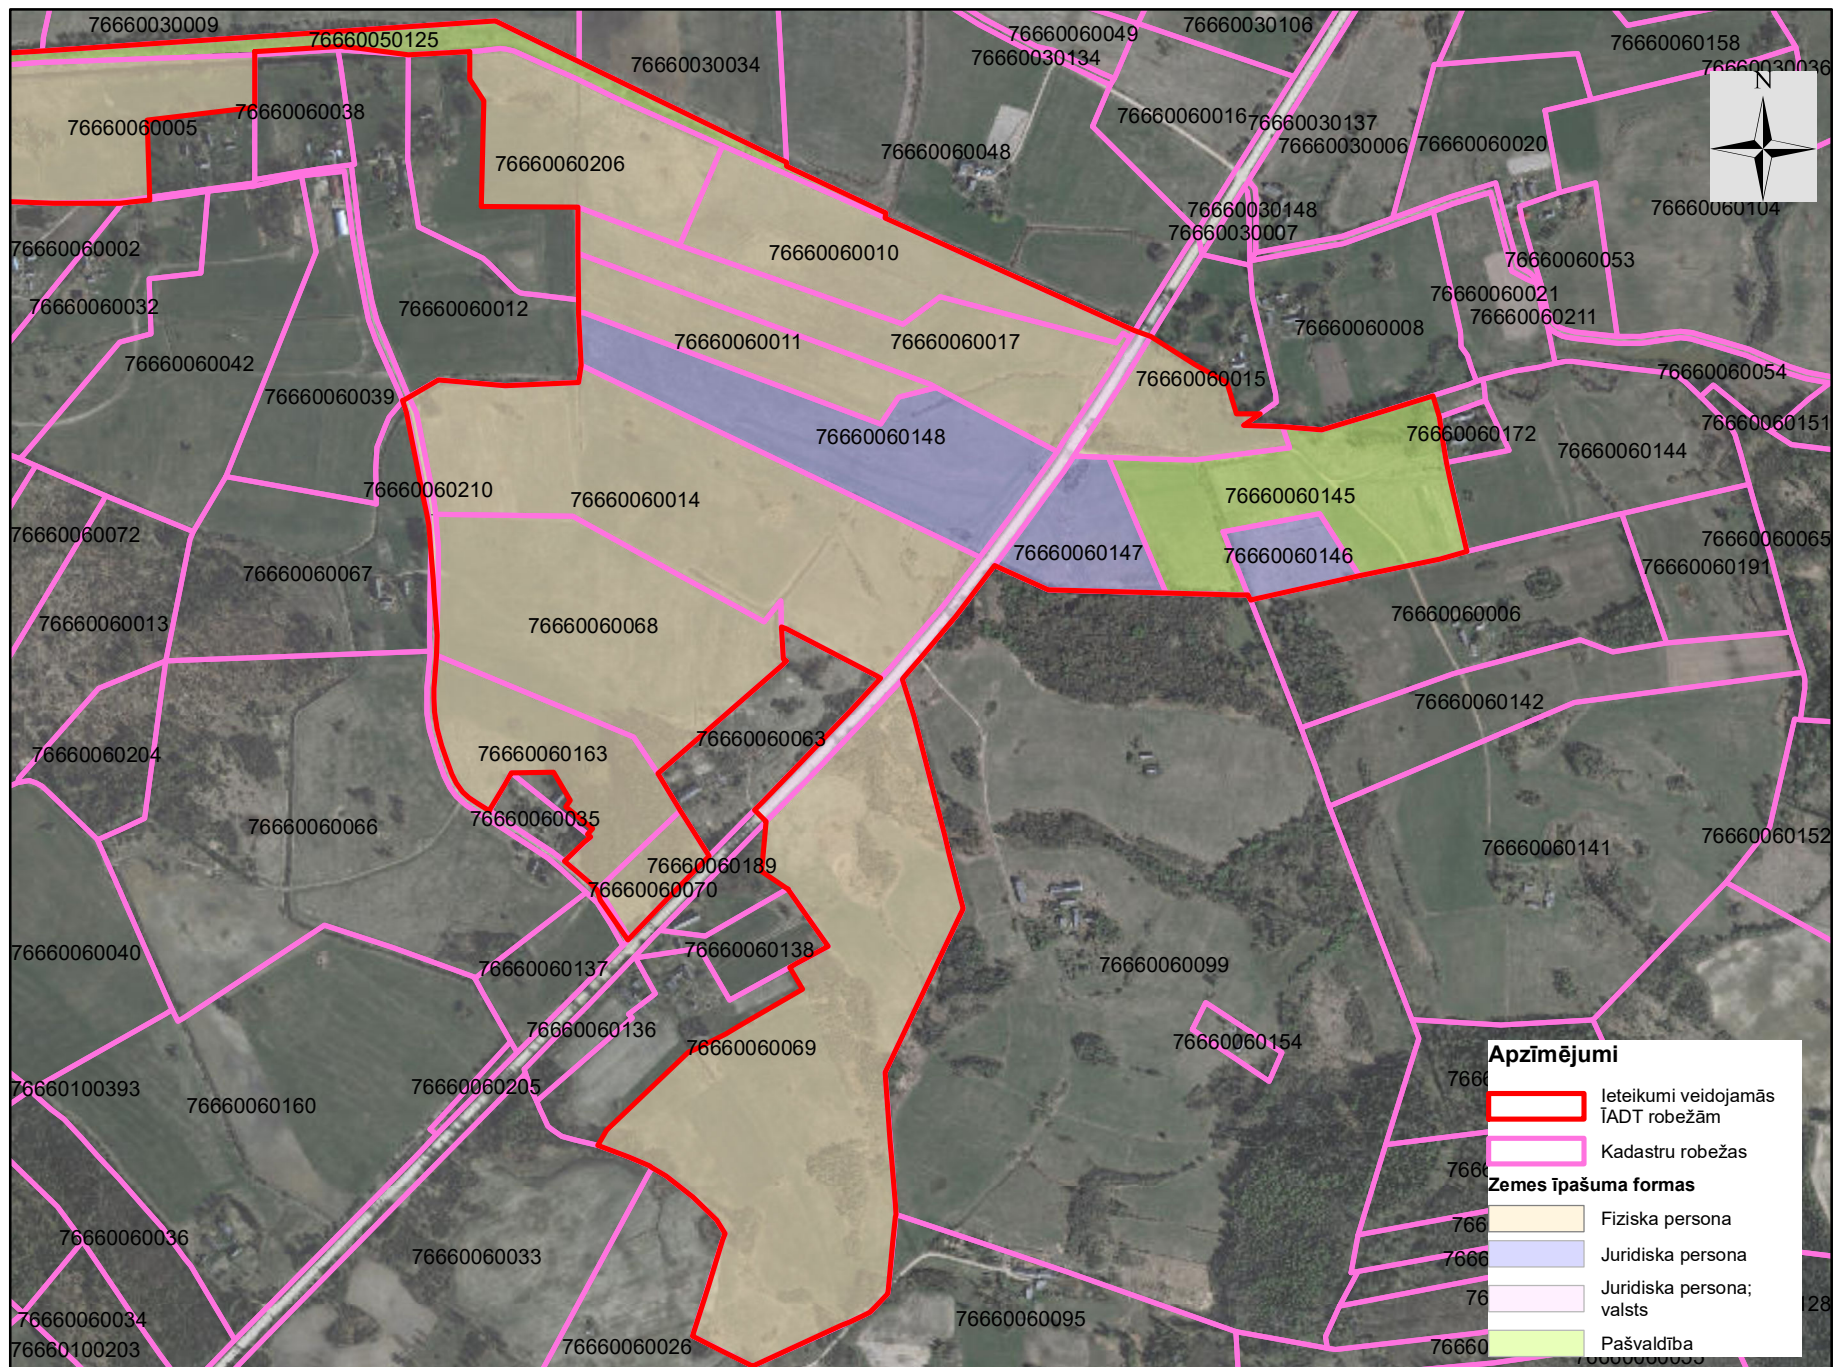

# Ošas un Sumankas upju plavas

## ID: 97

Karte sagatavota: 10.09.2024.

1:10 000