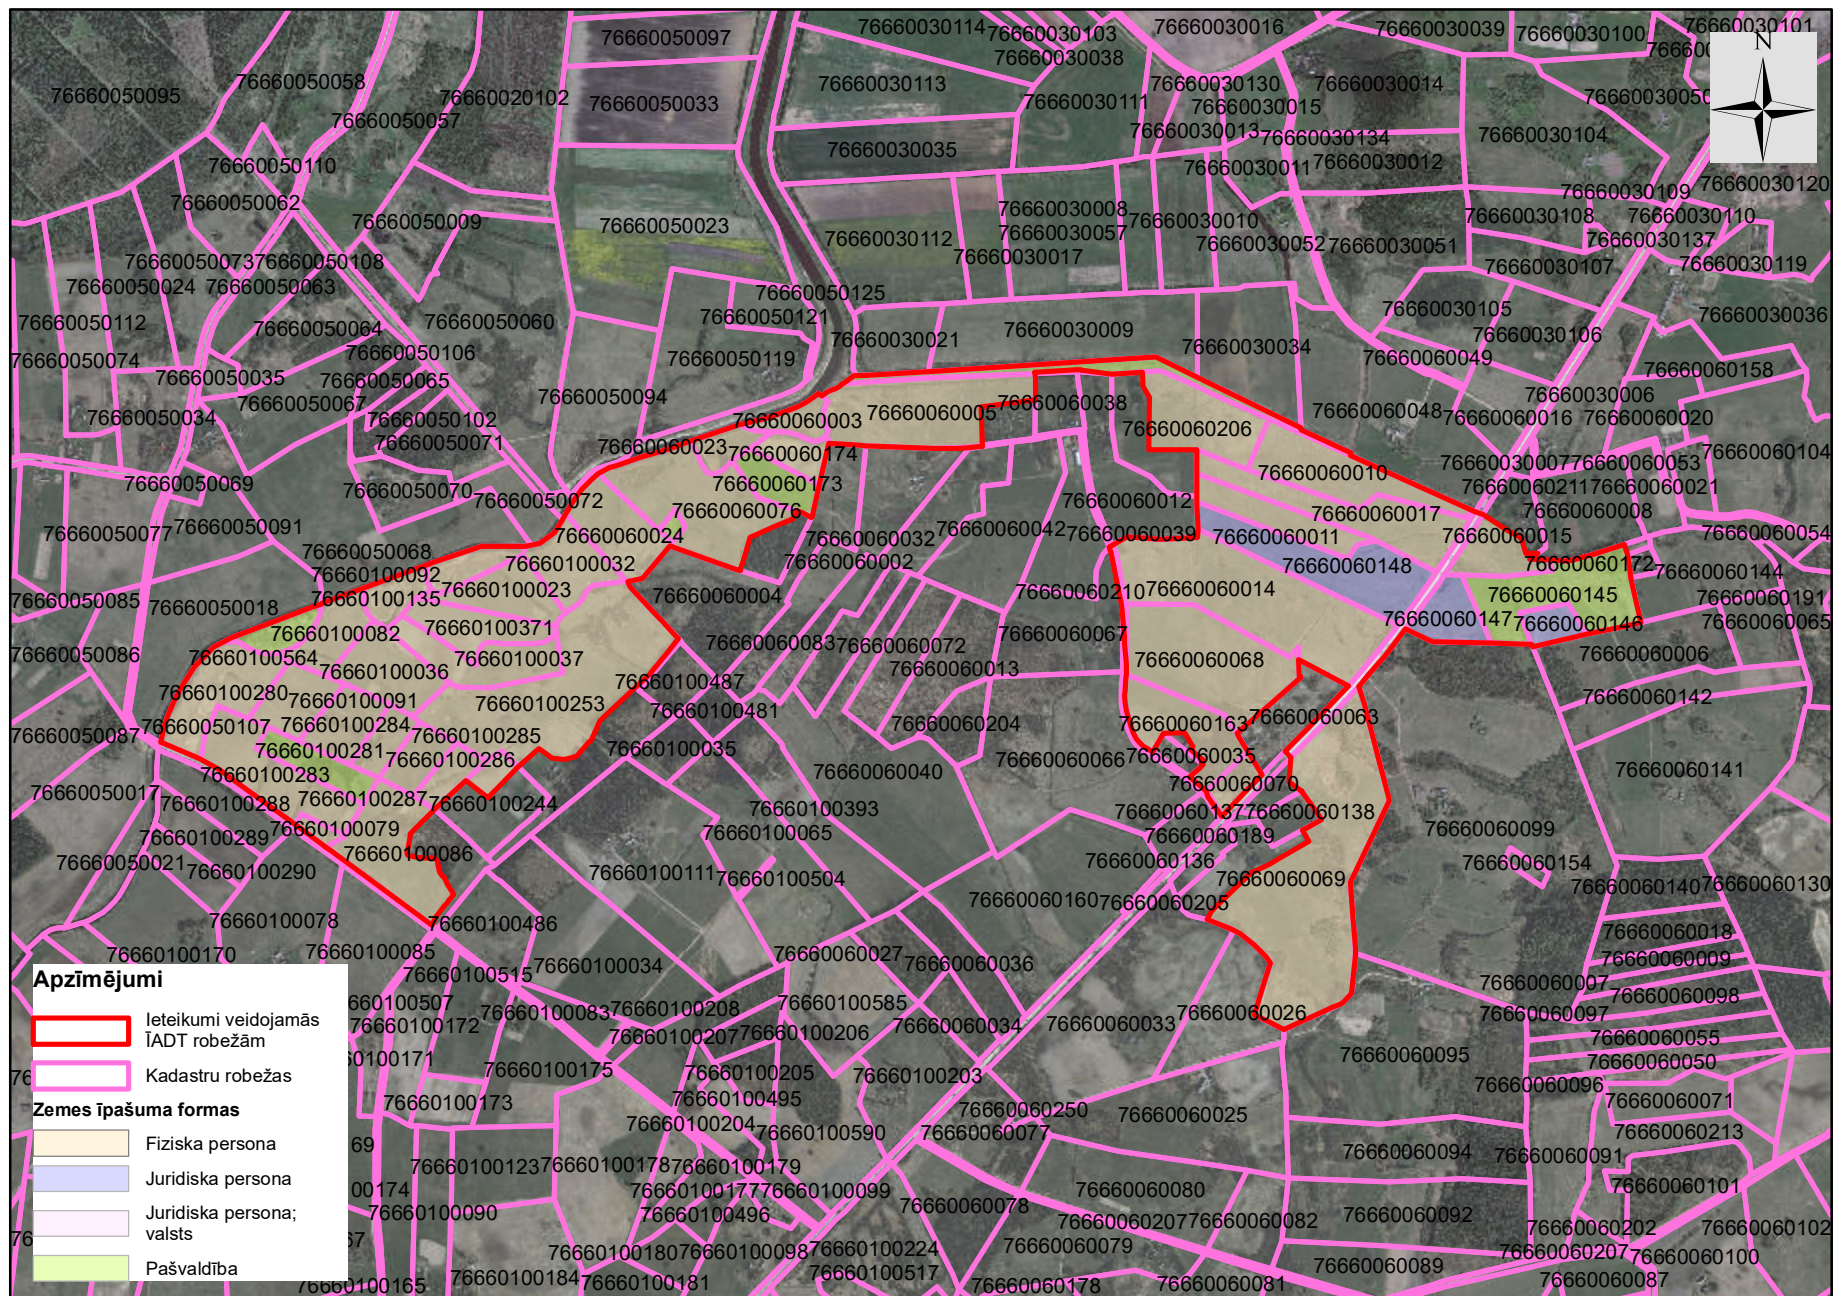

Ošas un Sumankas upju pļavas

ID: 97

Karte sagatavota: 10.09.2024.

1:20 000