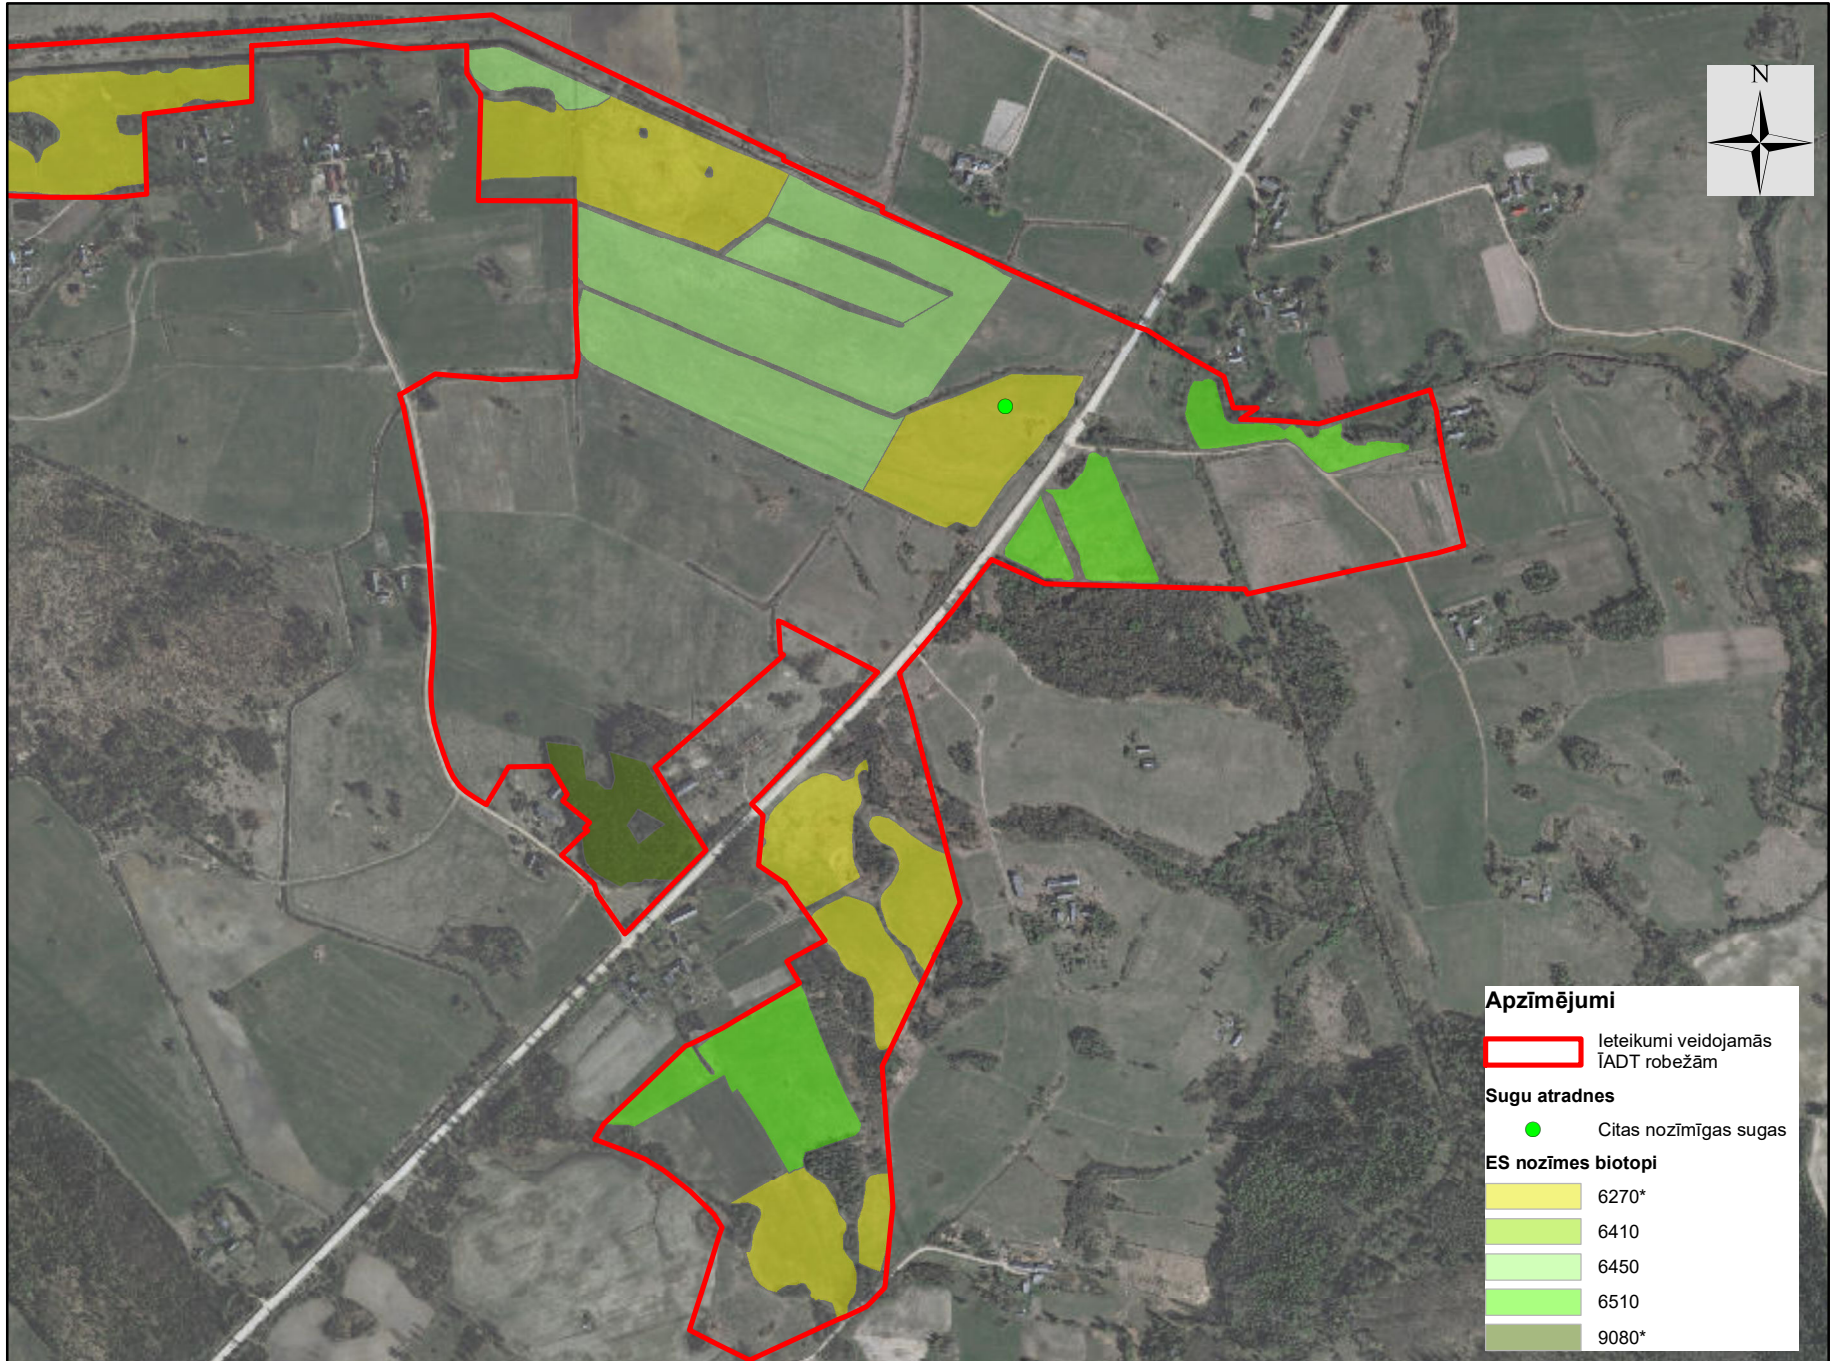

# Ošas un Sumankas upju plāvas ID: 97

Karte sagatavota: 10.09.2024.

1:10 000