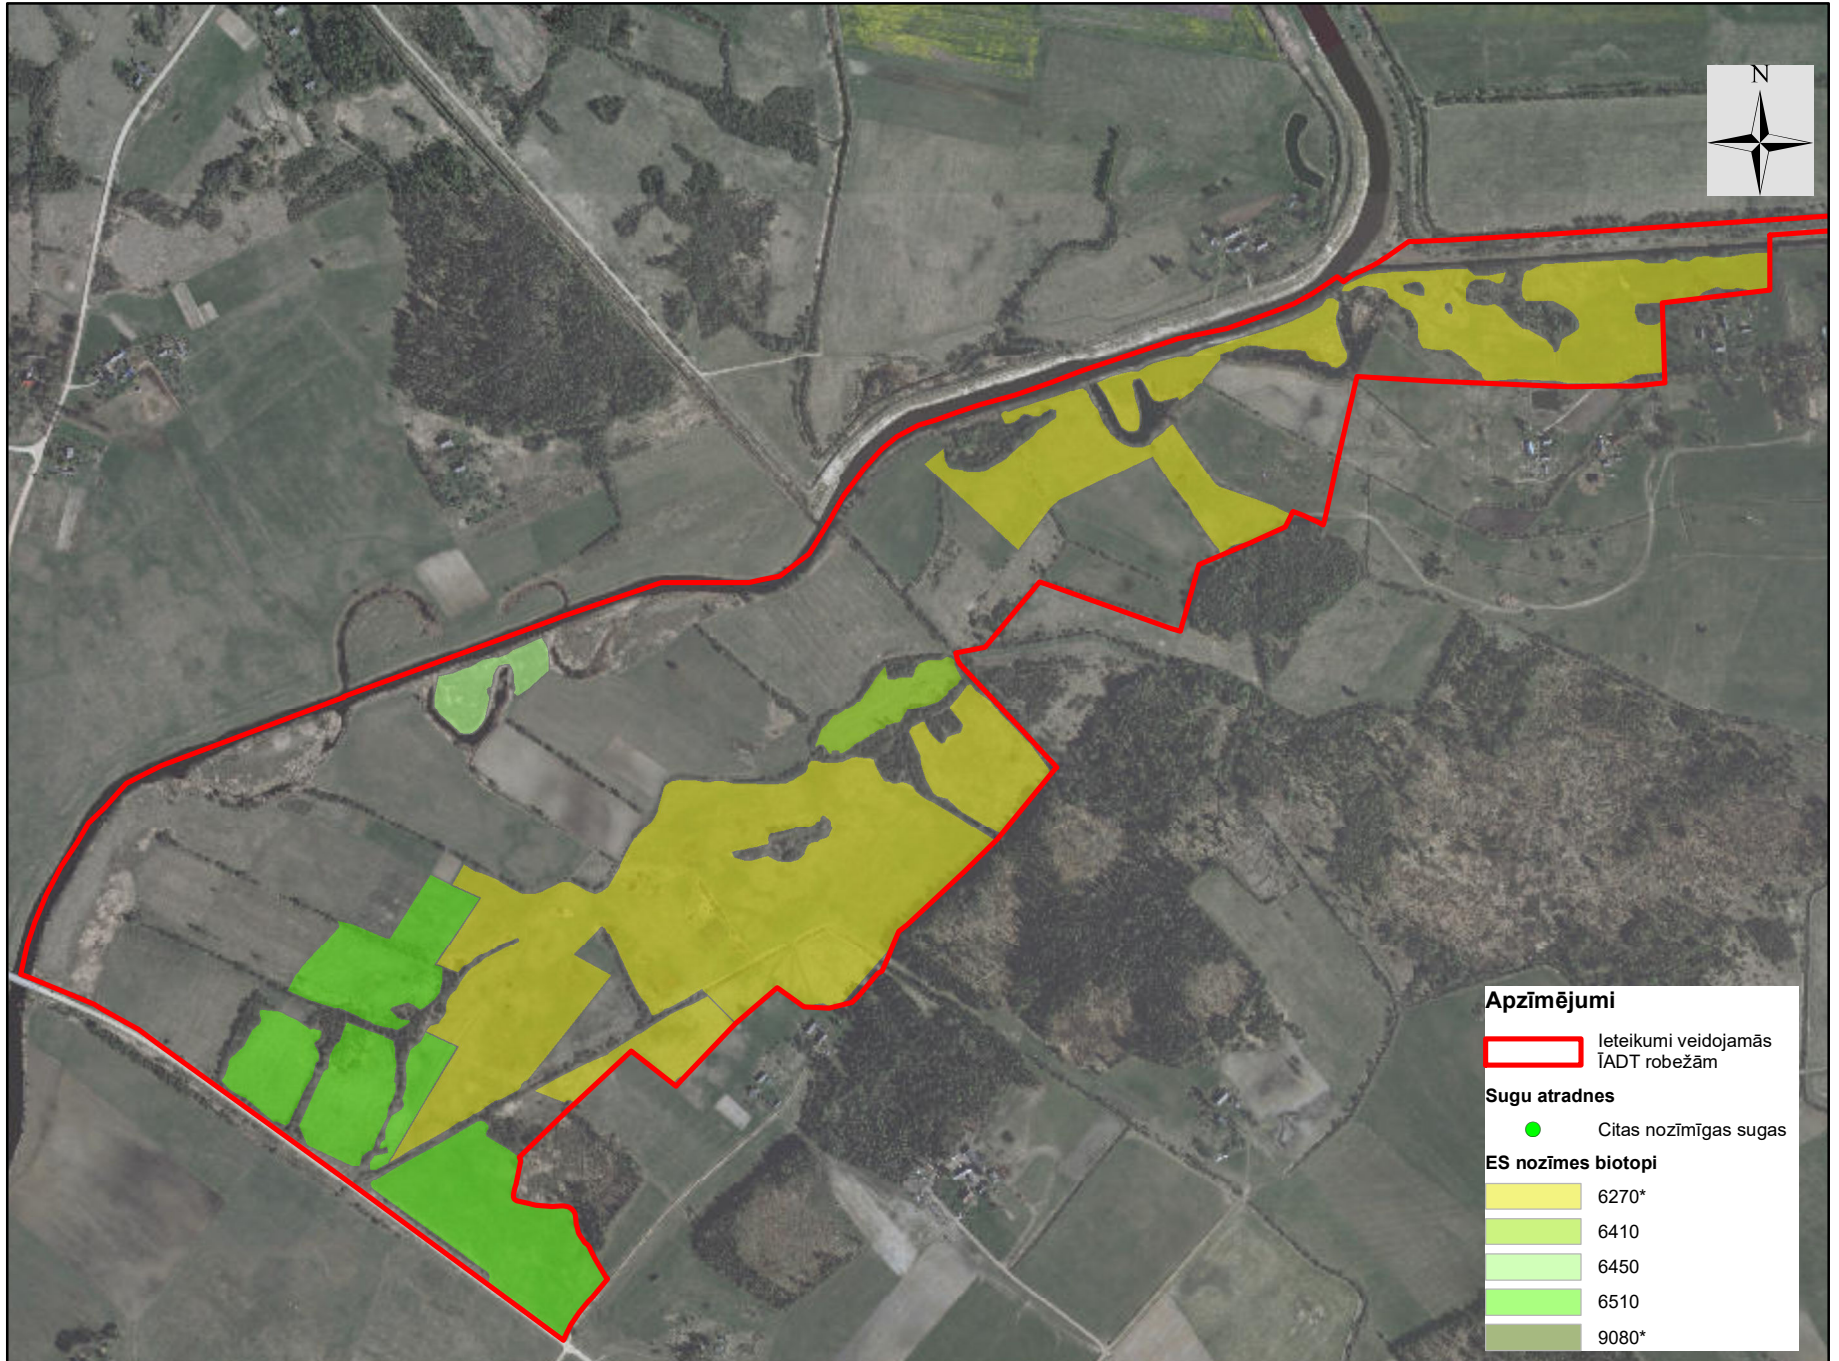

# Ošas un Sumankas upju plāvas ID: 97

Karte sagatavota: 10.09.2024.

1:10 000