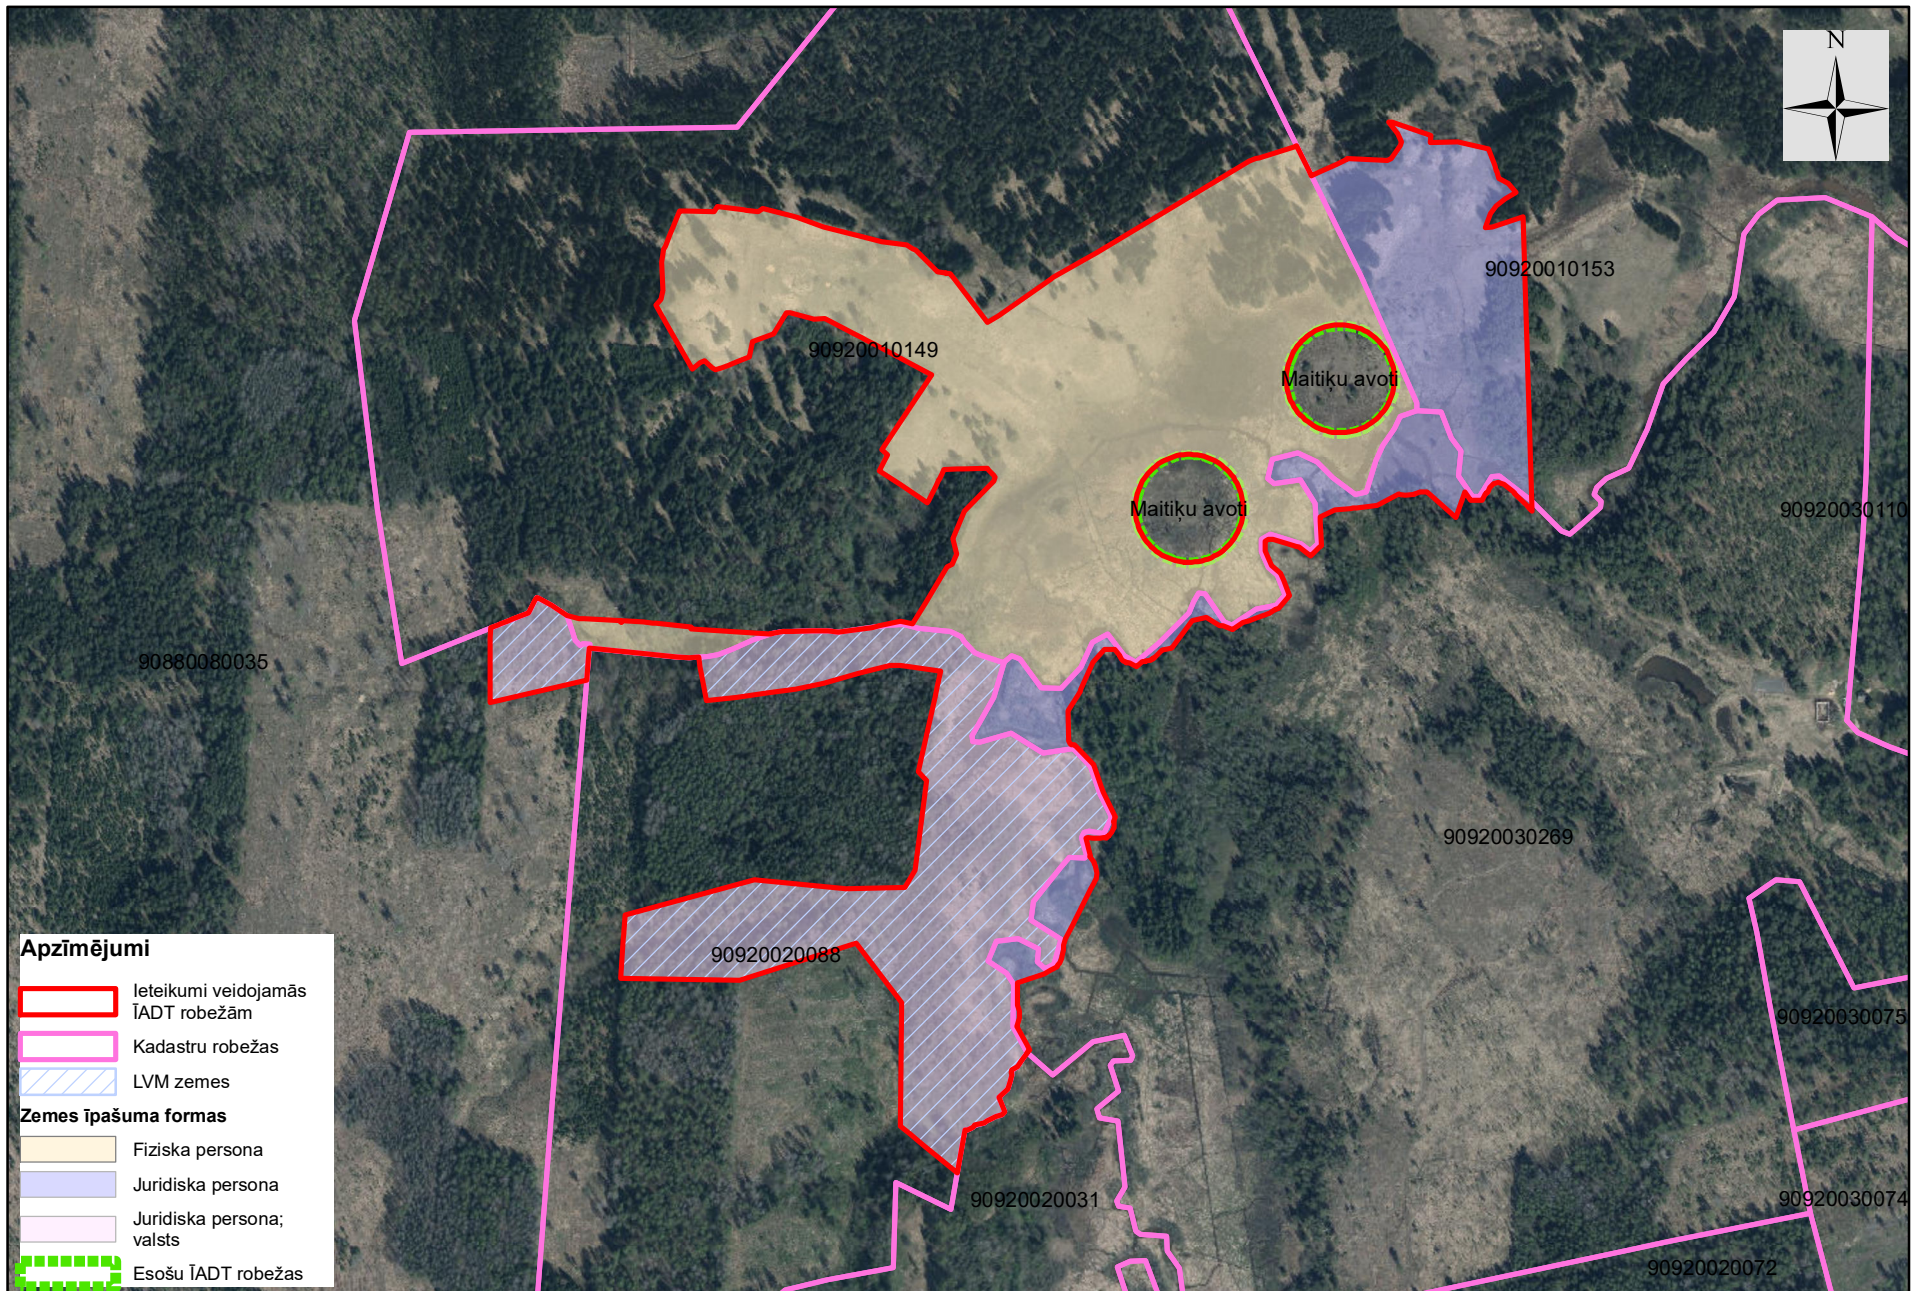

Maitiķu avoti un pļavas

ID: 299

Karte sagatavota: 10.09.2024.

1:7 000