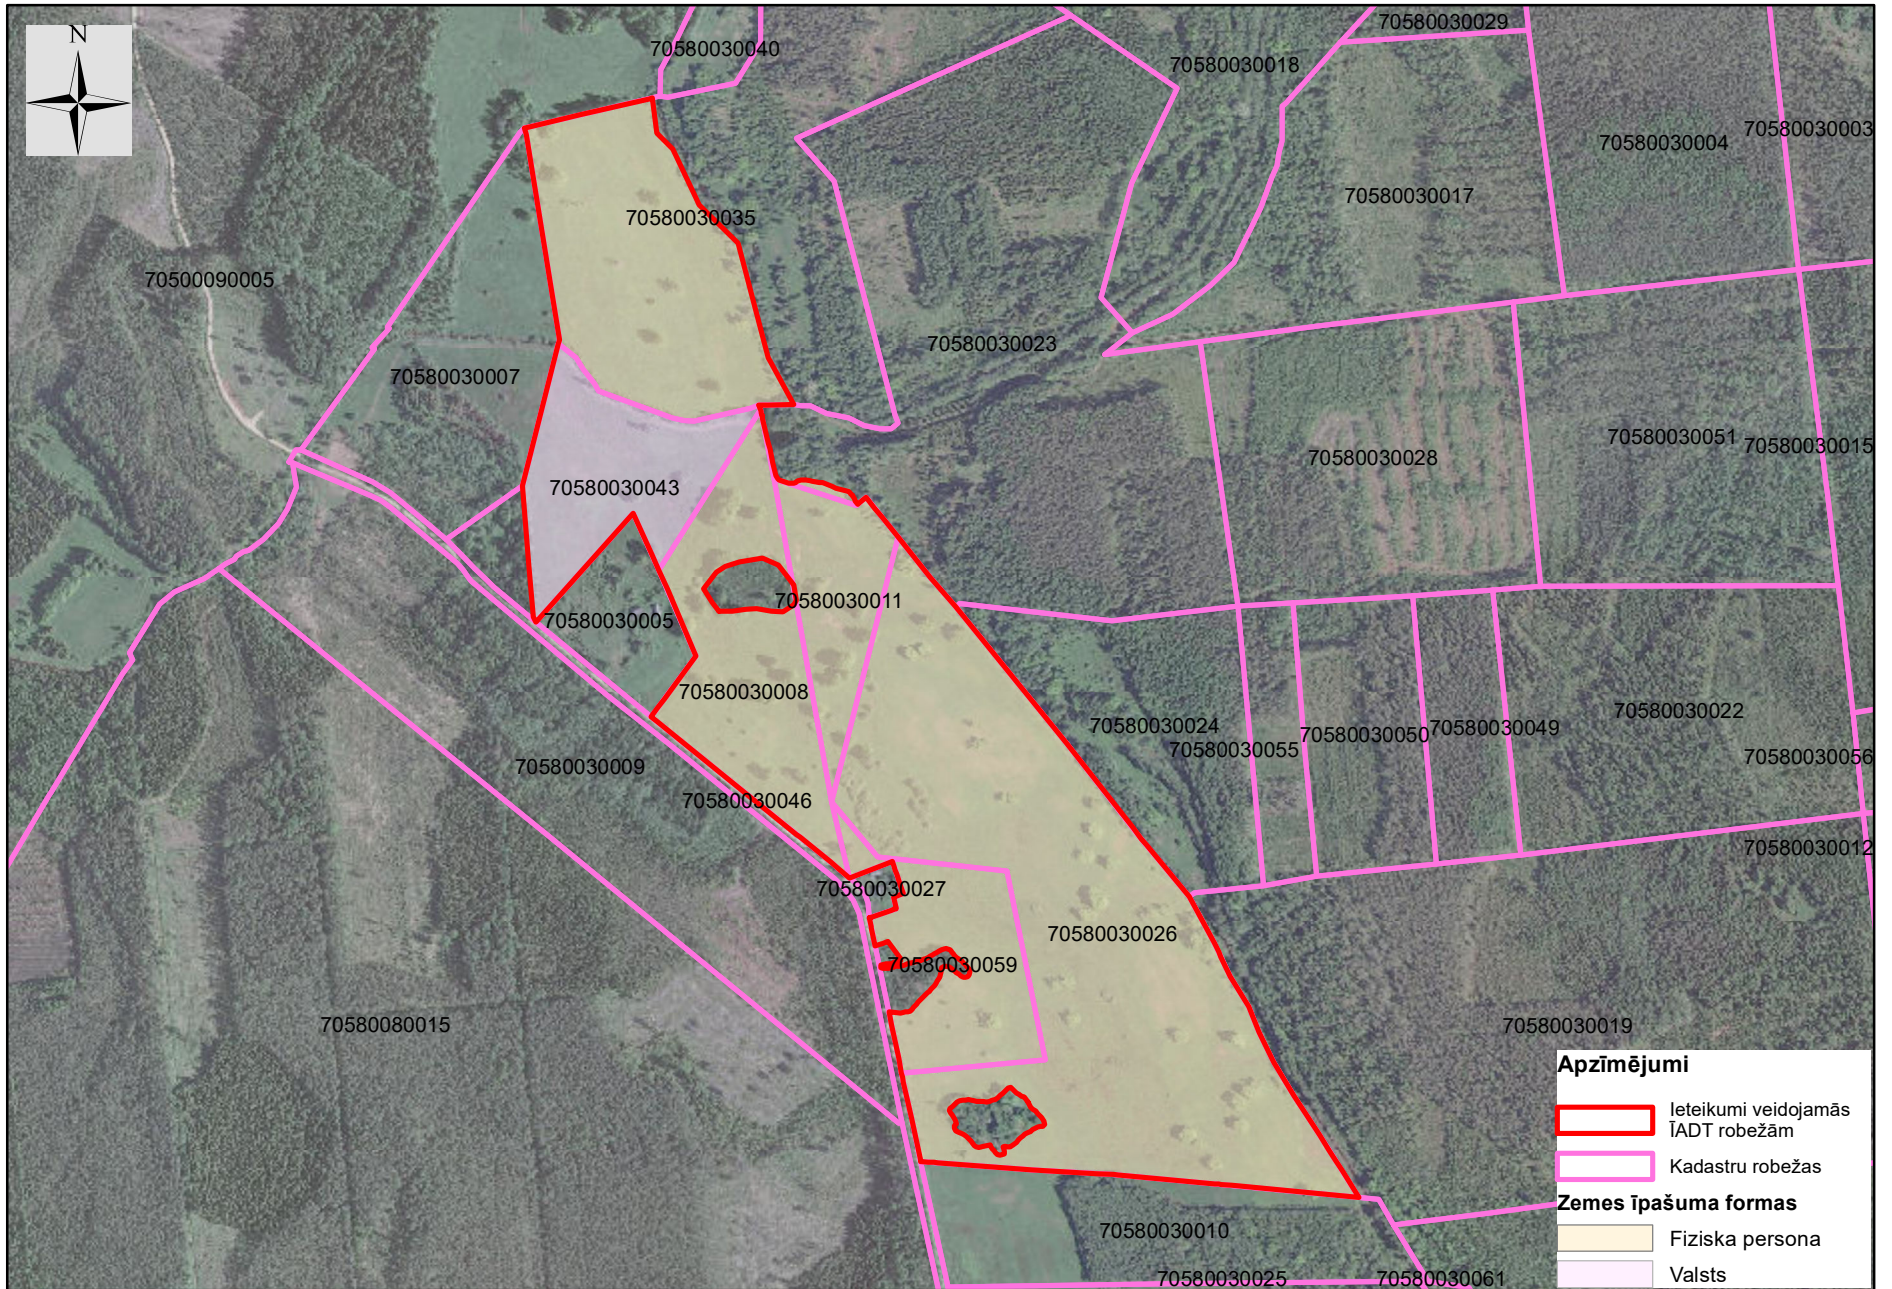

Liedes pļavas ID: 1022

Karte sagatavota: 16.05.2024.

1:10 000