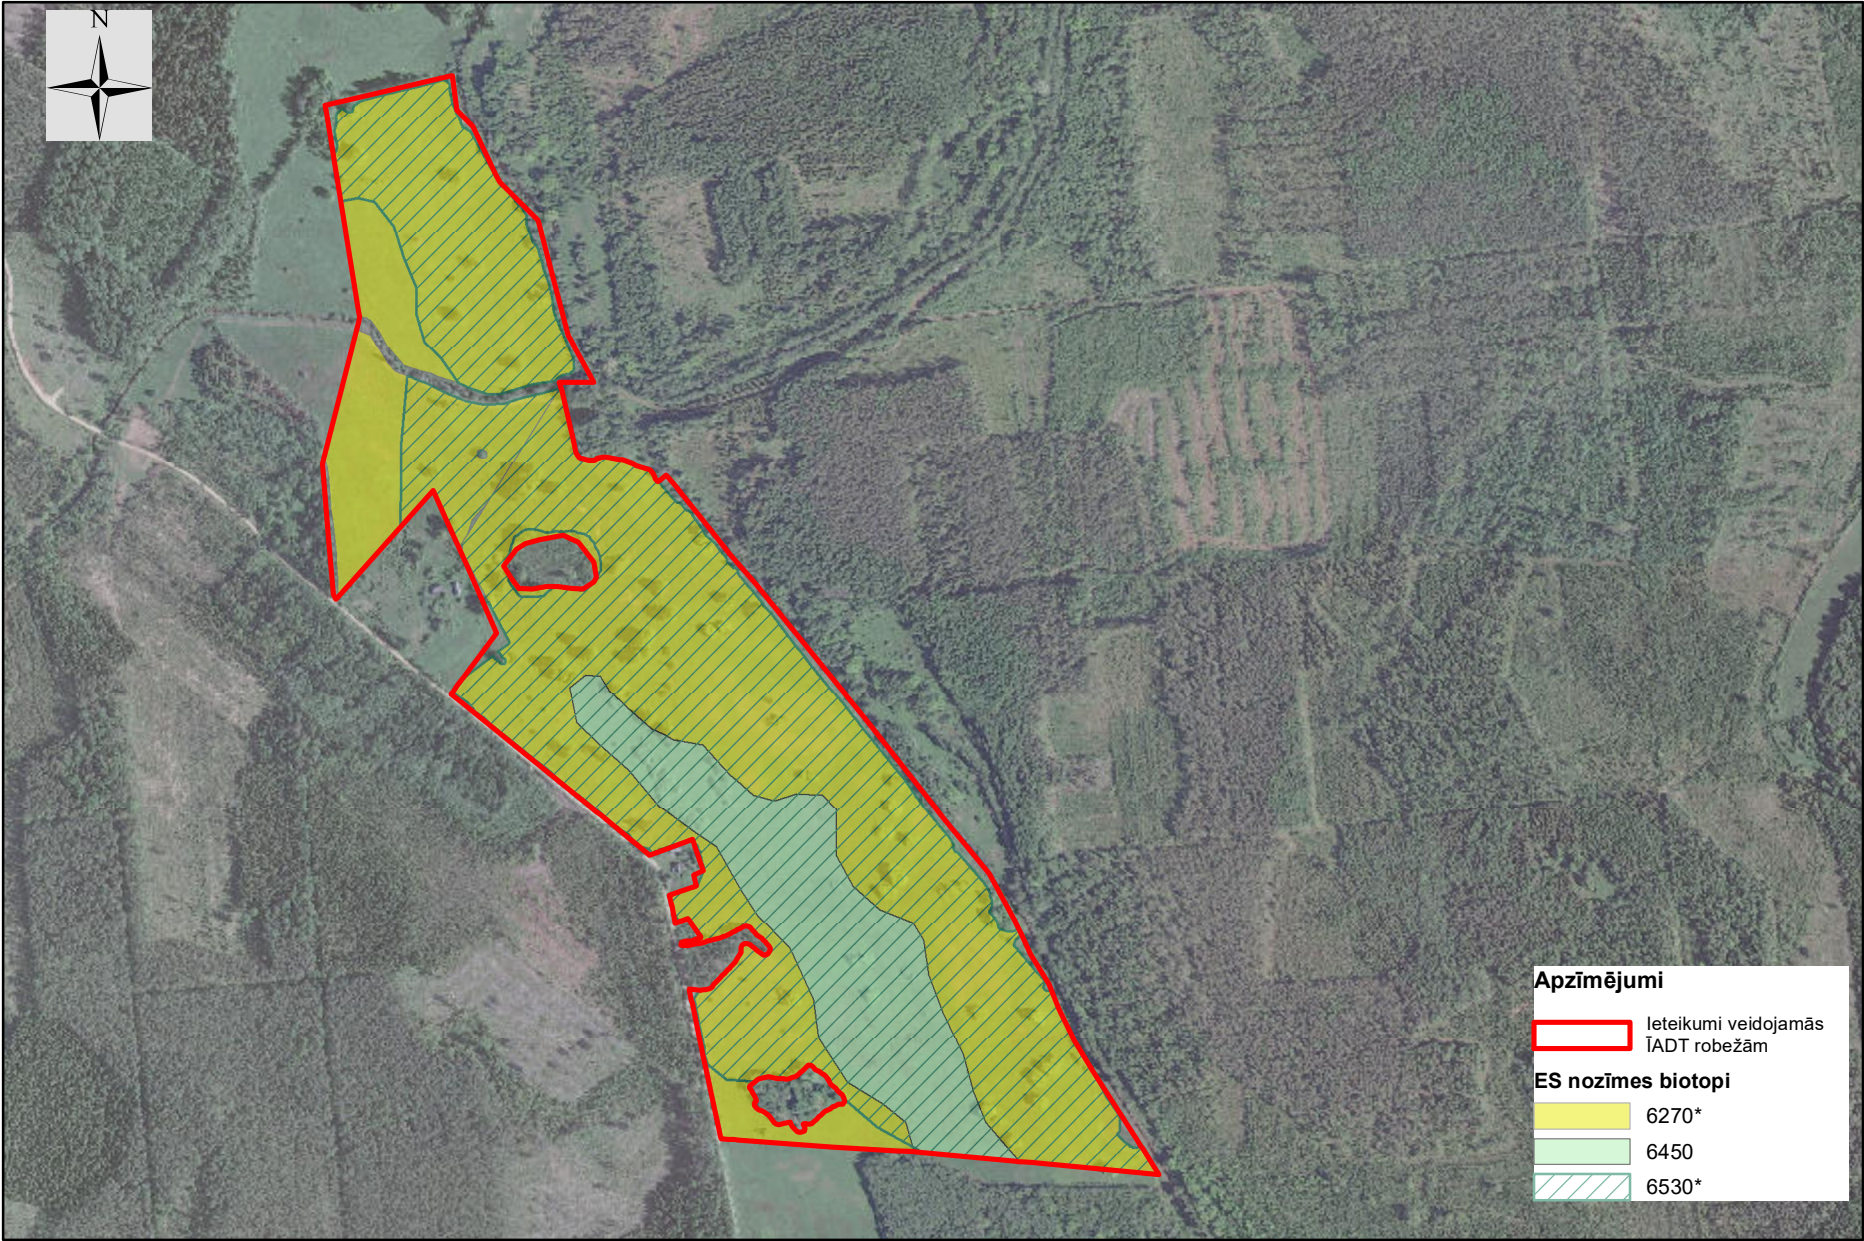

Liedes pļavas ID: 1022

Karte sagatavota: 16.05.2024.

1:10 000 0 100 200 400 600 800 m