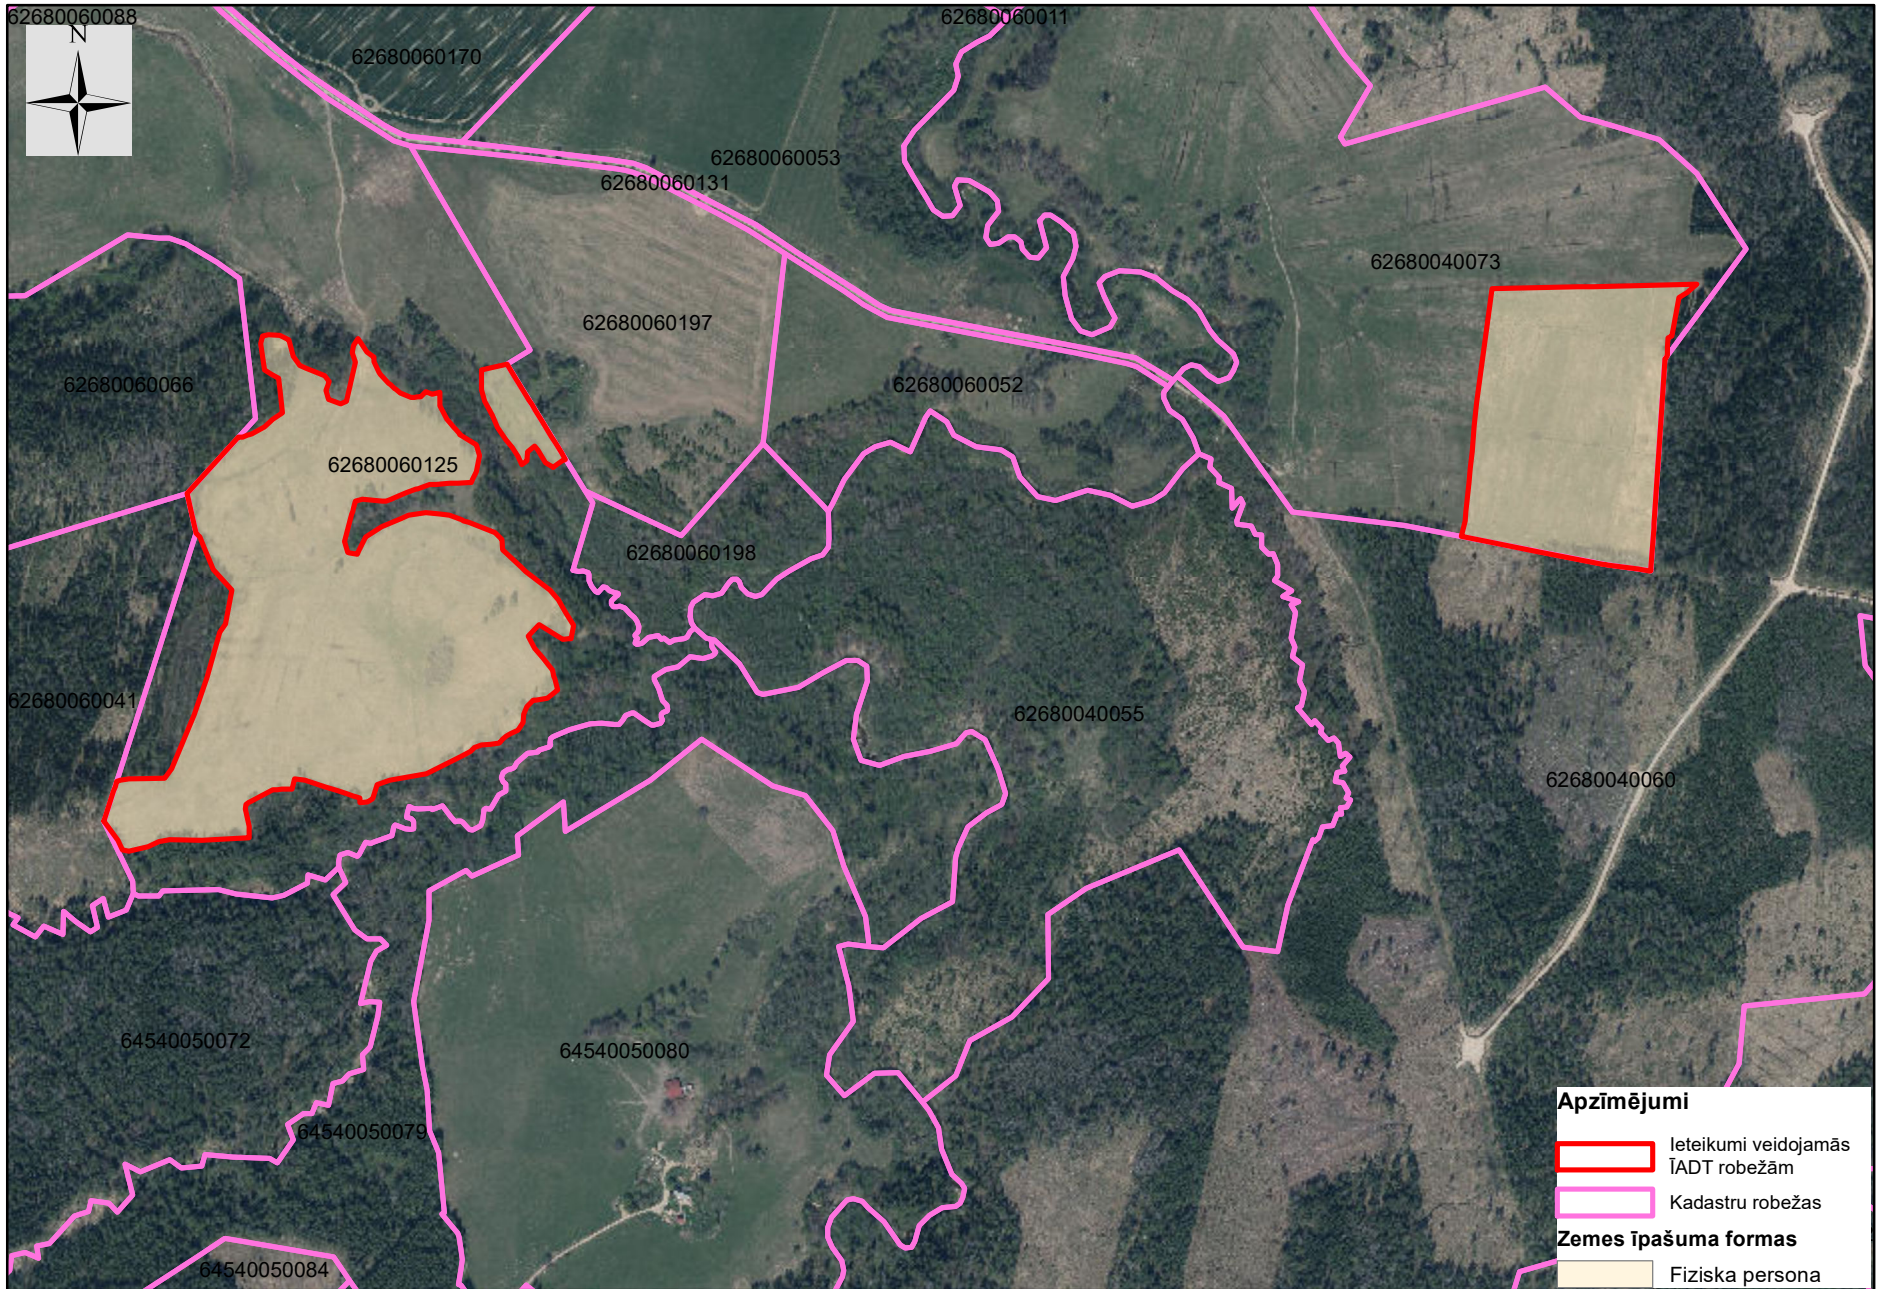

# Lētīžas pļavas

## ID: 1026

Karte sagatavota: 16.05.2024.

1:10 000