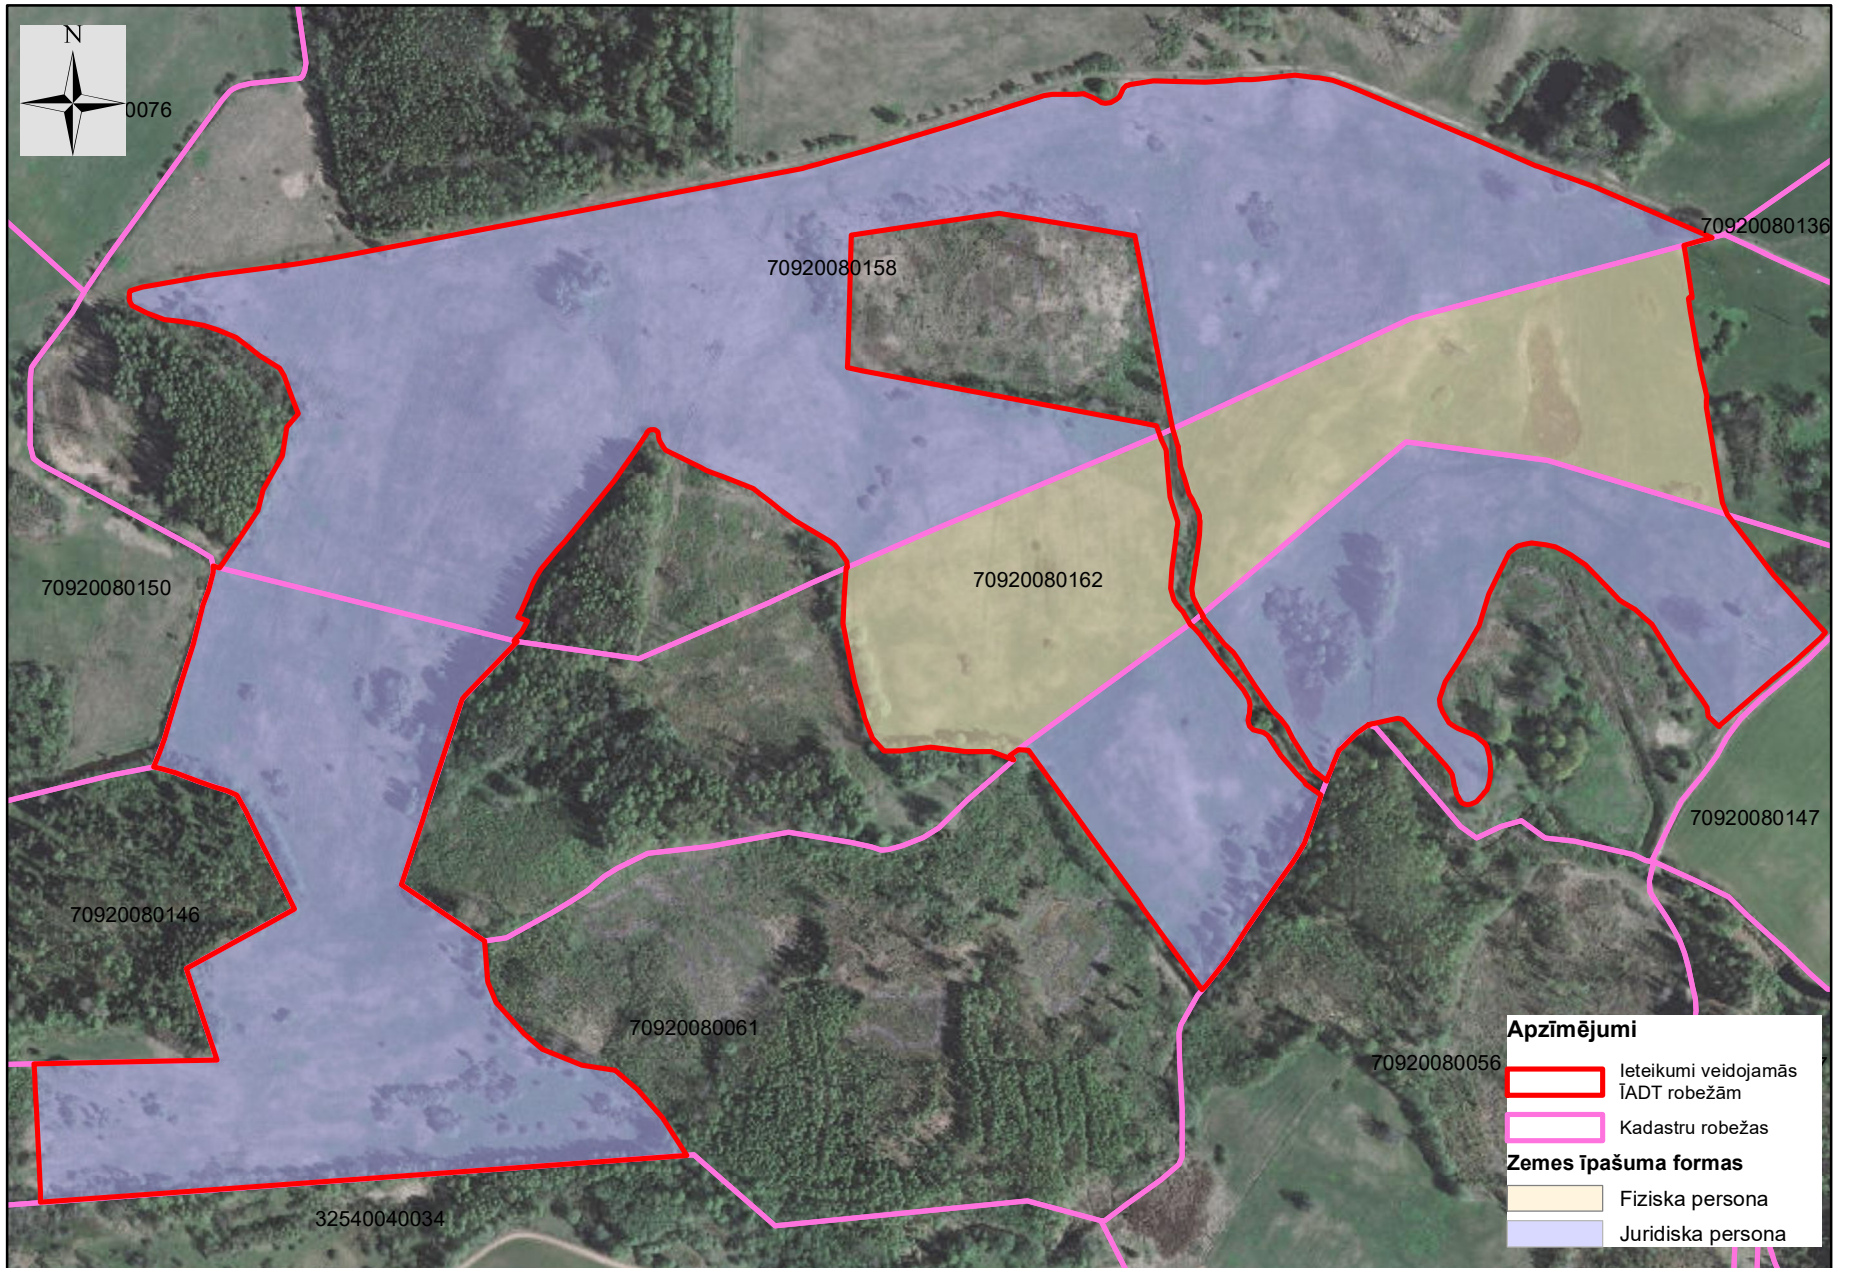

Kaukuru pļavas

ID: 1035

Karte sagatavota: 25.07.2024.

1:5 000