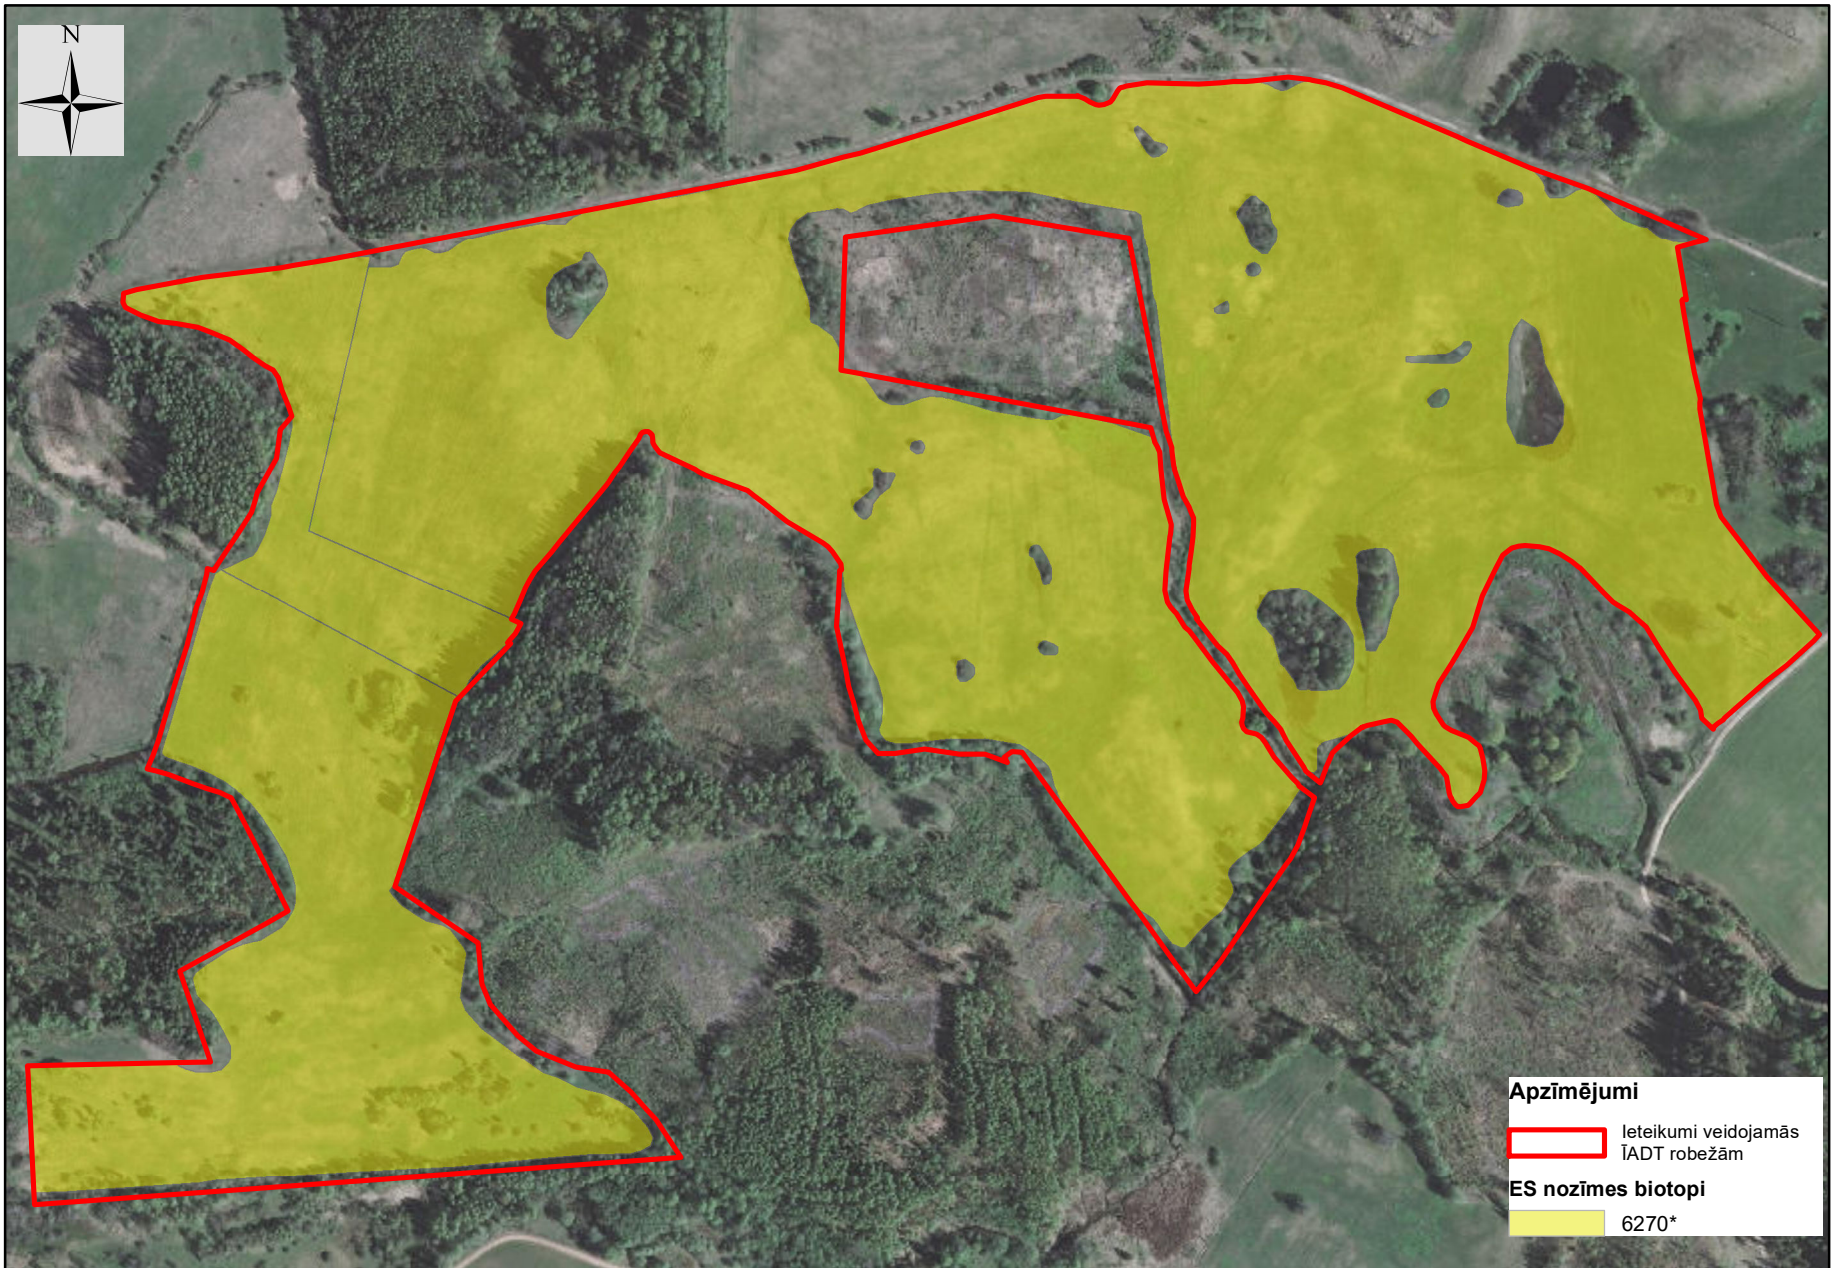

Kaukuru pļavas

ID: 1035

Karte sagatavota: 25.07.2024.

1:5 000