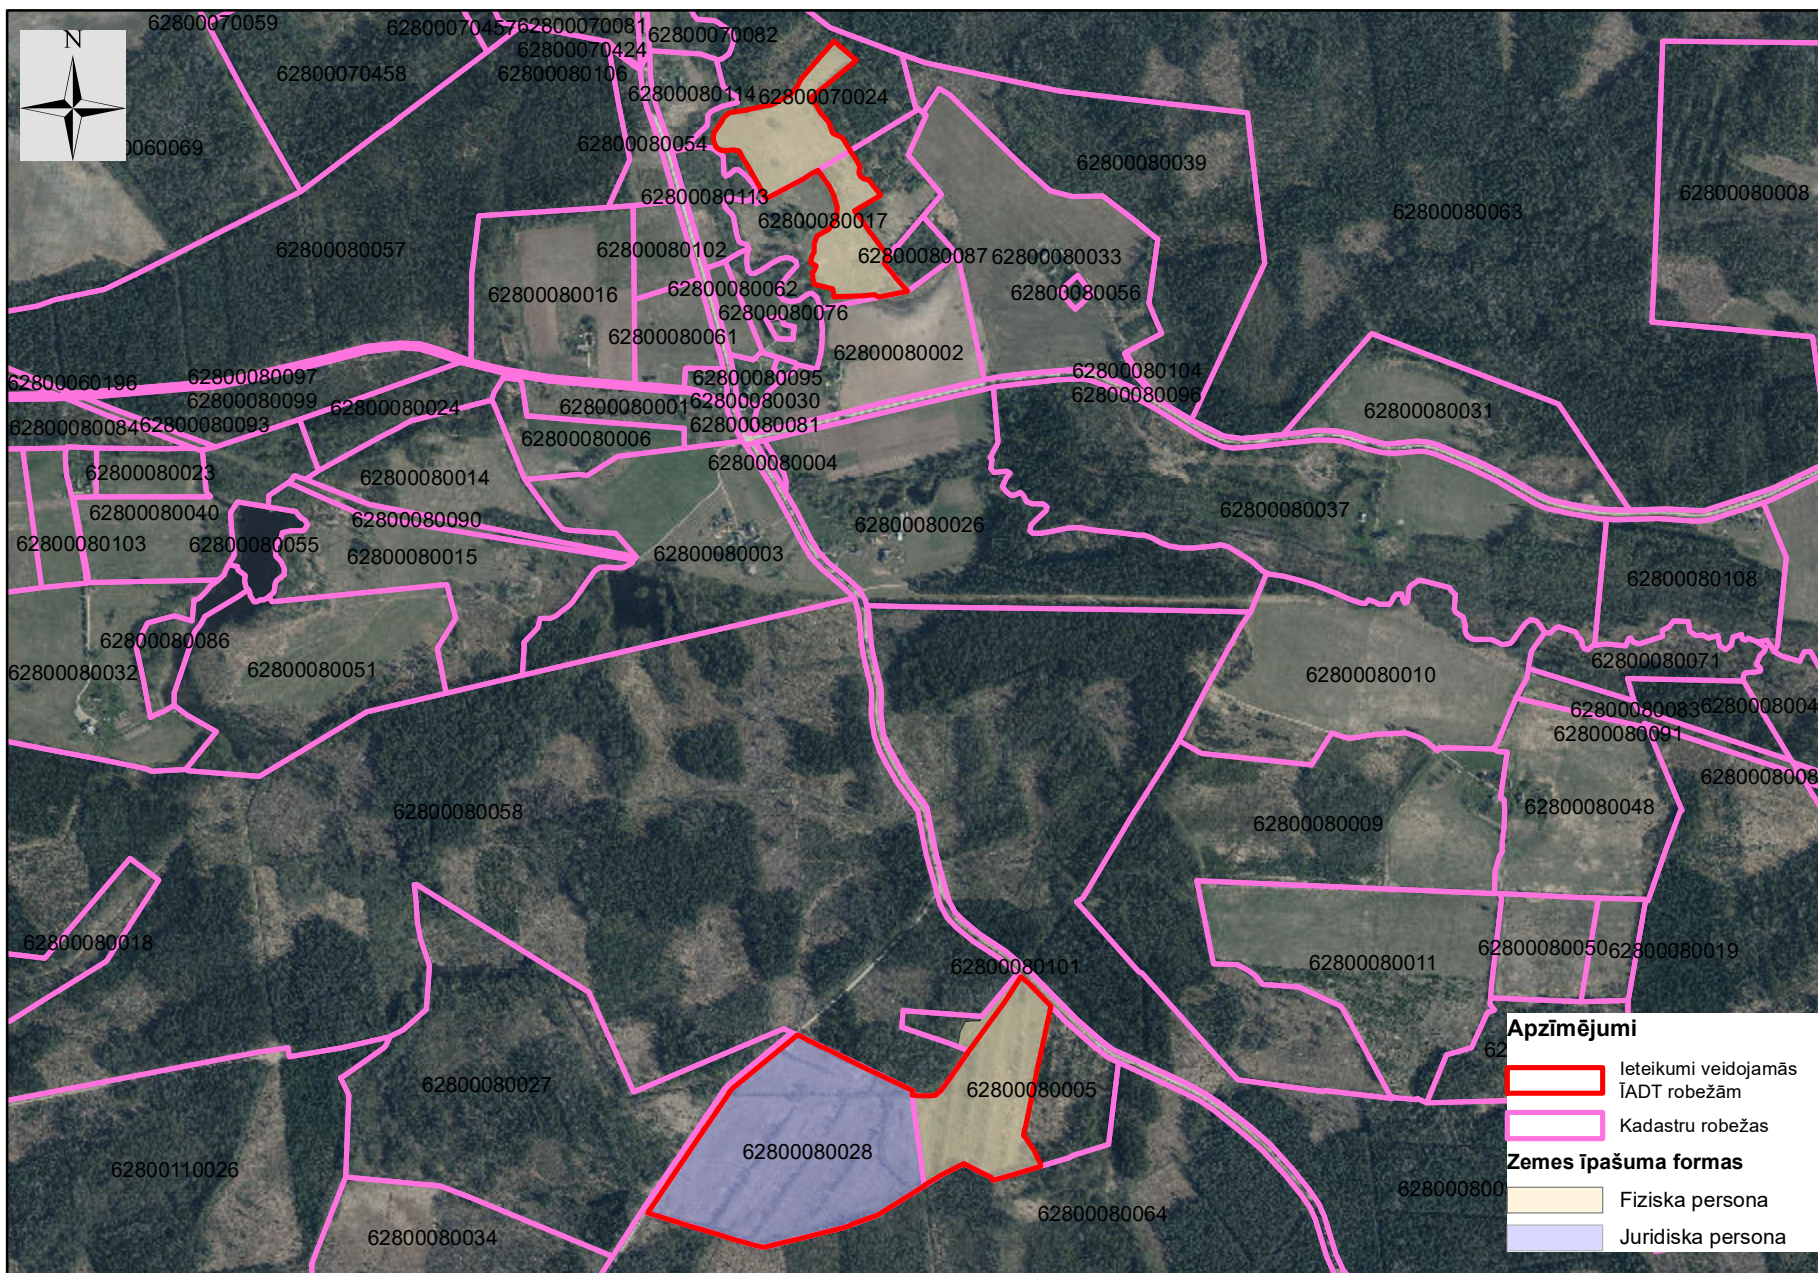

# Kroņrendas pļavas ID: 1038

Karte sagatavota: 25.07.2024.

1:15 000 0 145 290 580 870 1 160 m