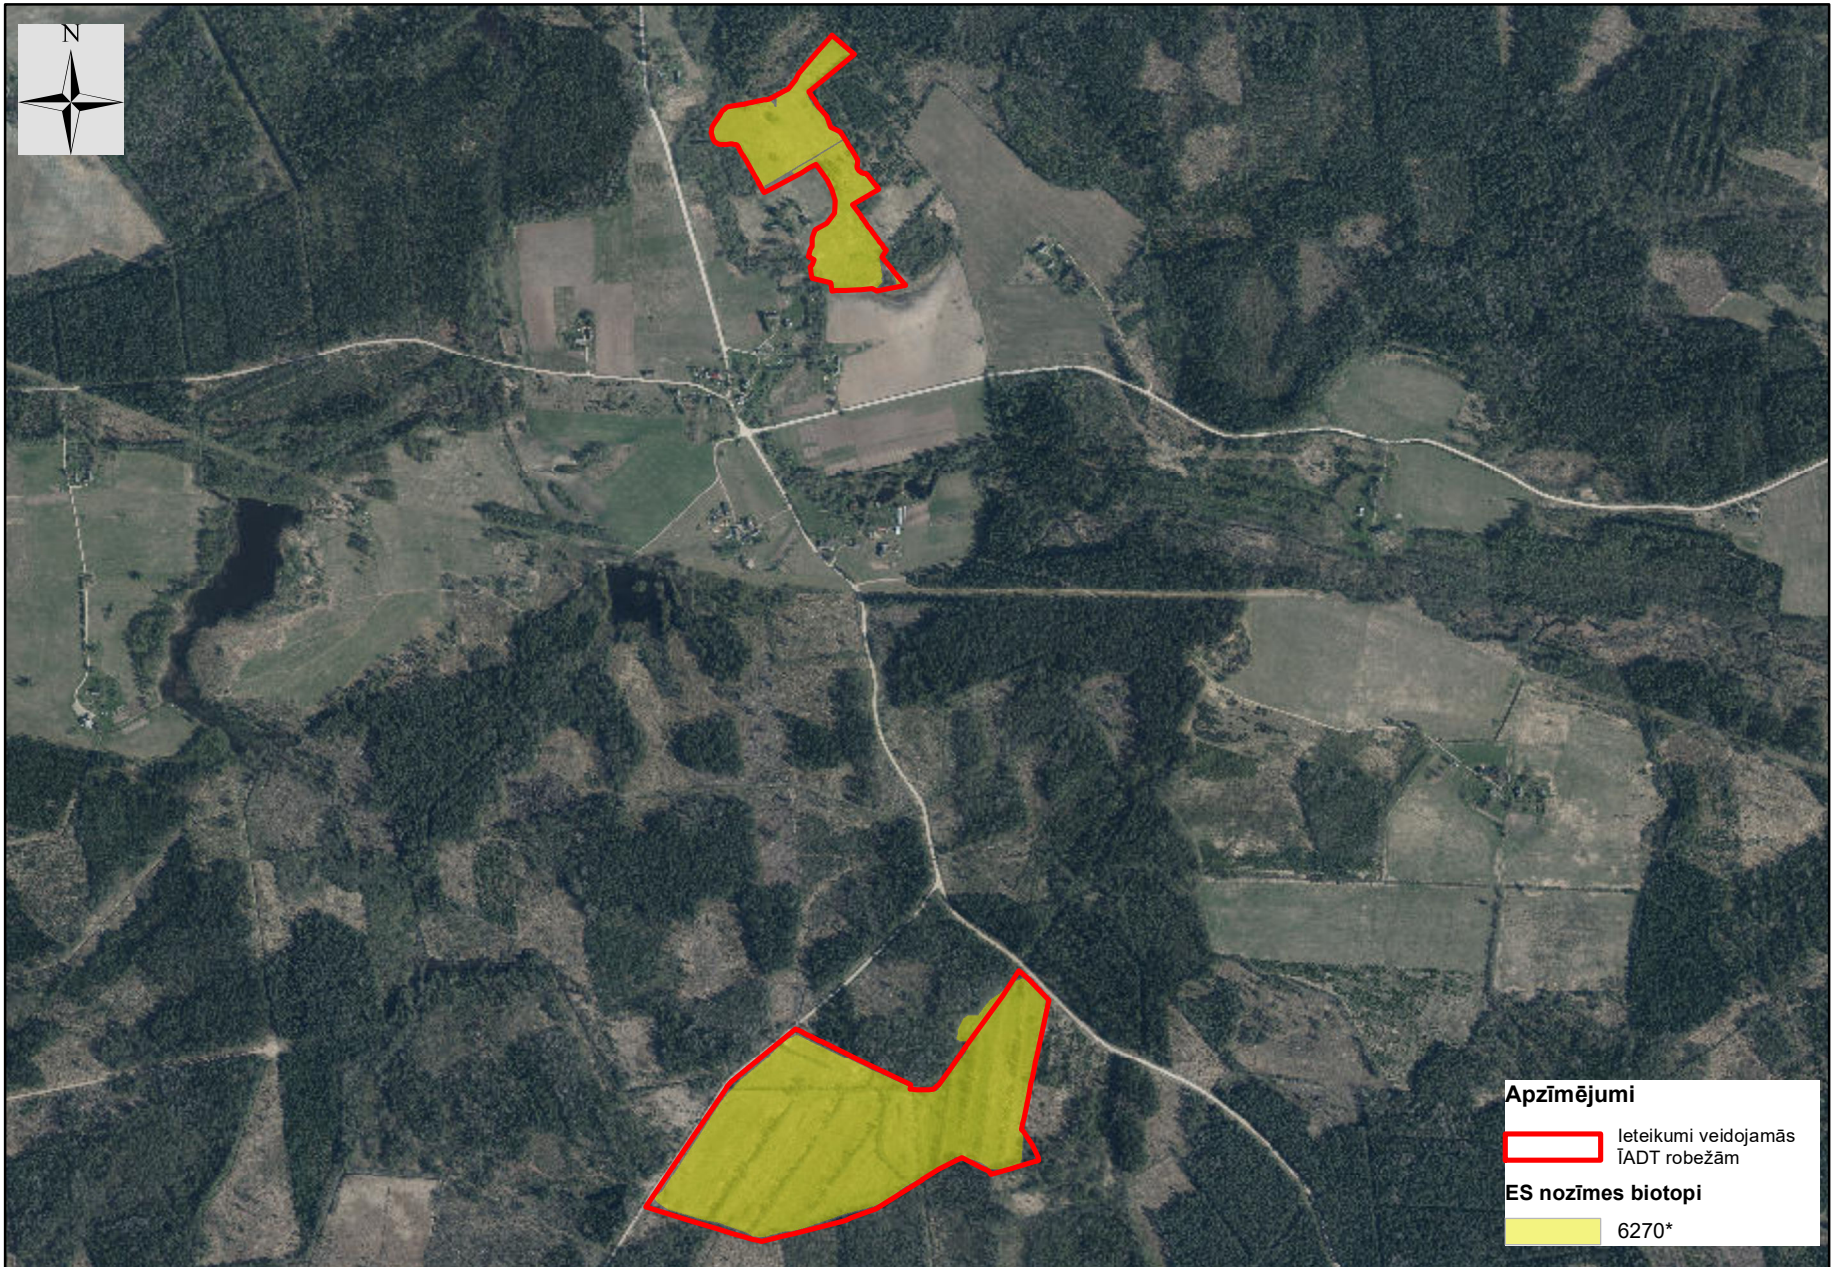

Kroņrendas pļavas

ID: 1038

Karte sagatavota: 25.07.2024.

1:15 000 0 145 290 580 870 1 160 m