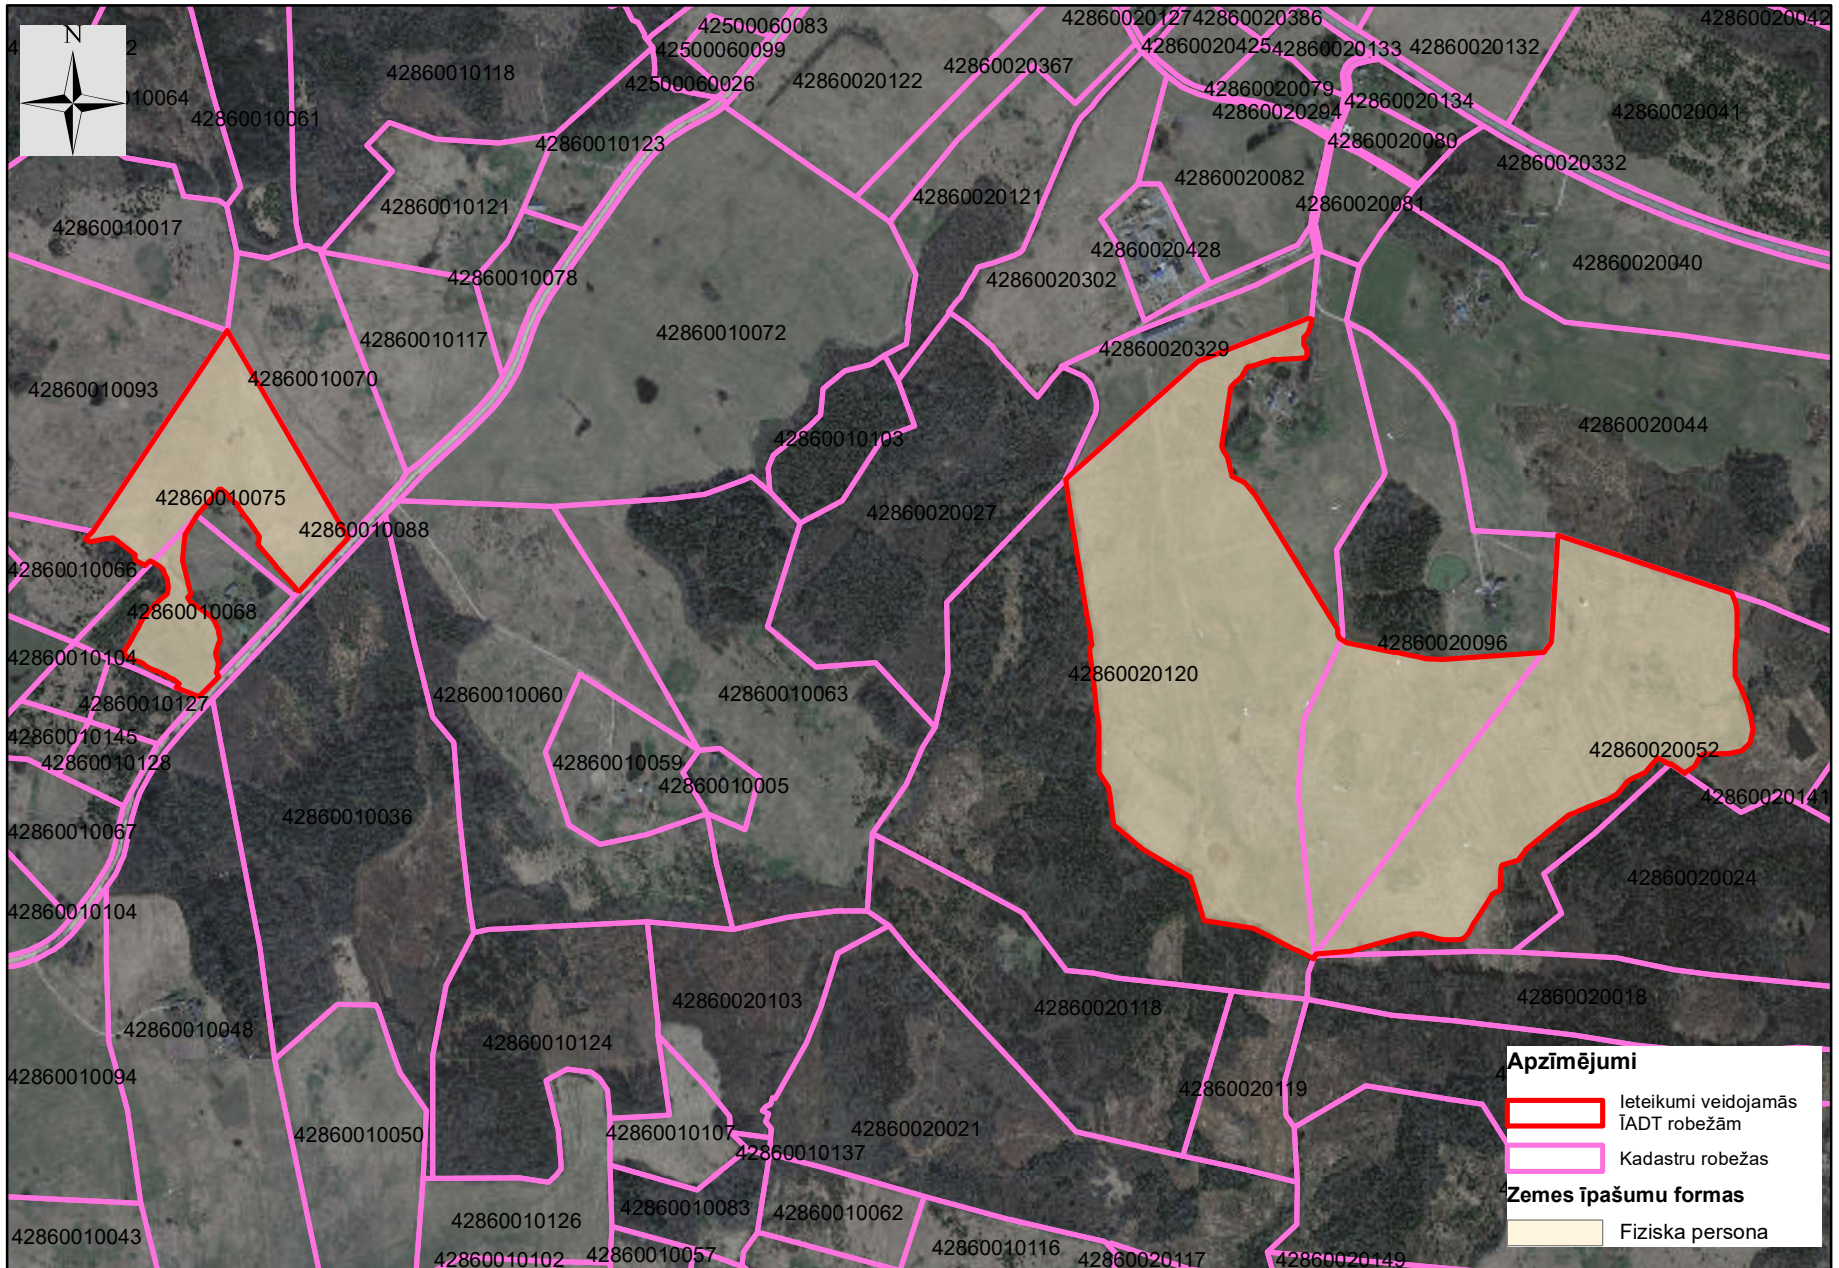

Kalna Cimbuļu pļavas

ID: 1041

Karte sagatavota: 25.07.2024.

1:13 000 0 125 250 500 750 1 000 m