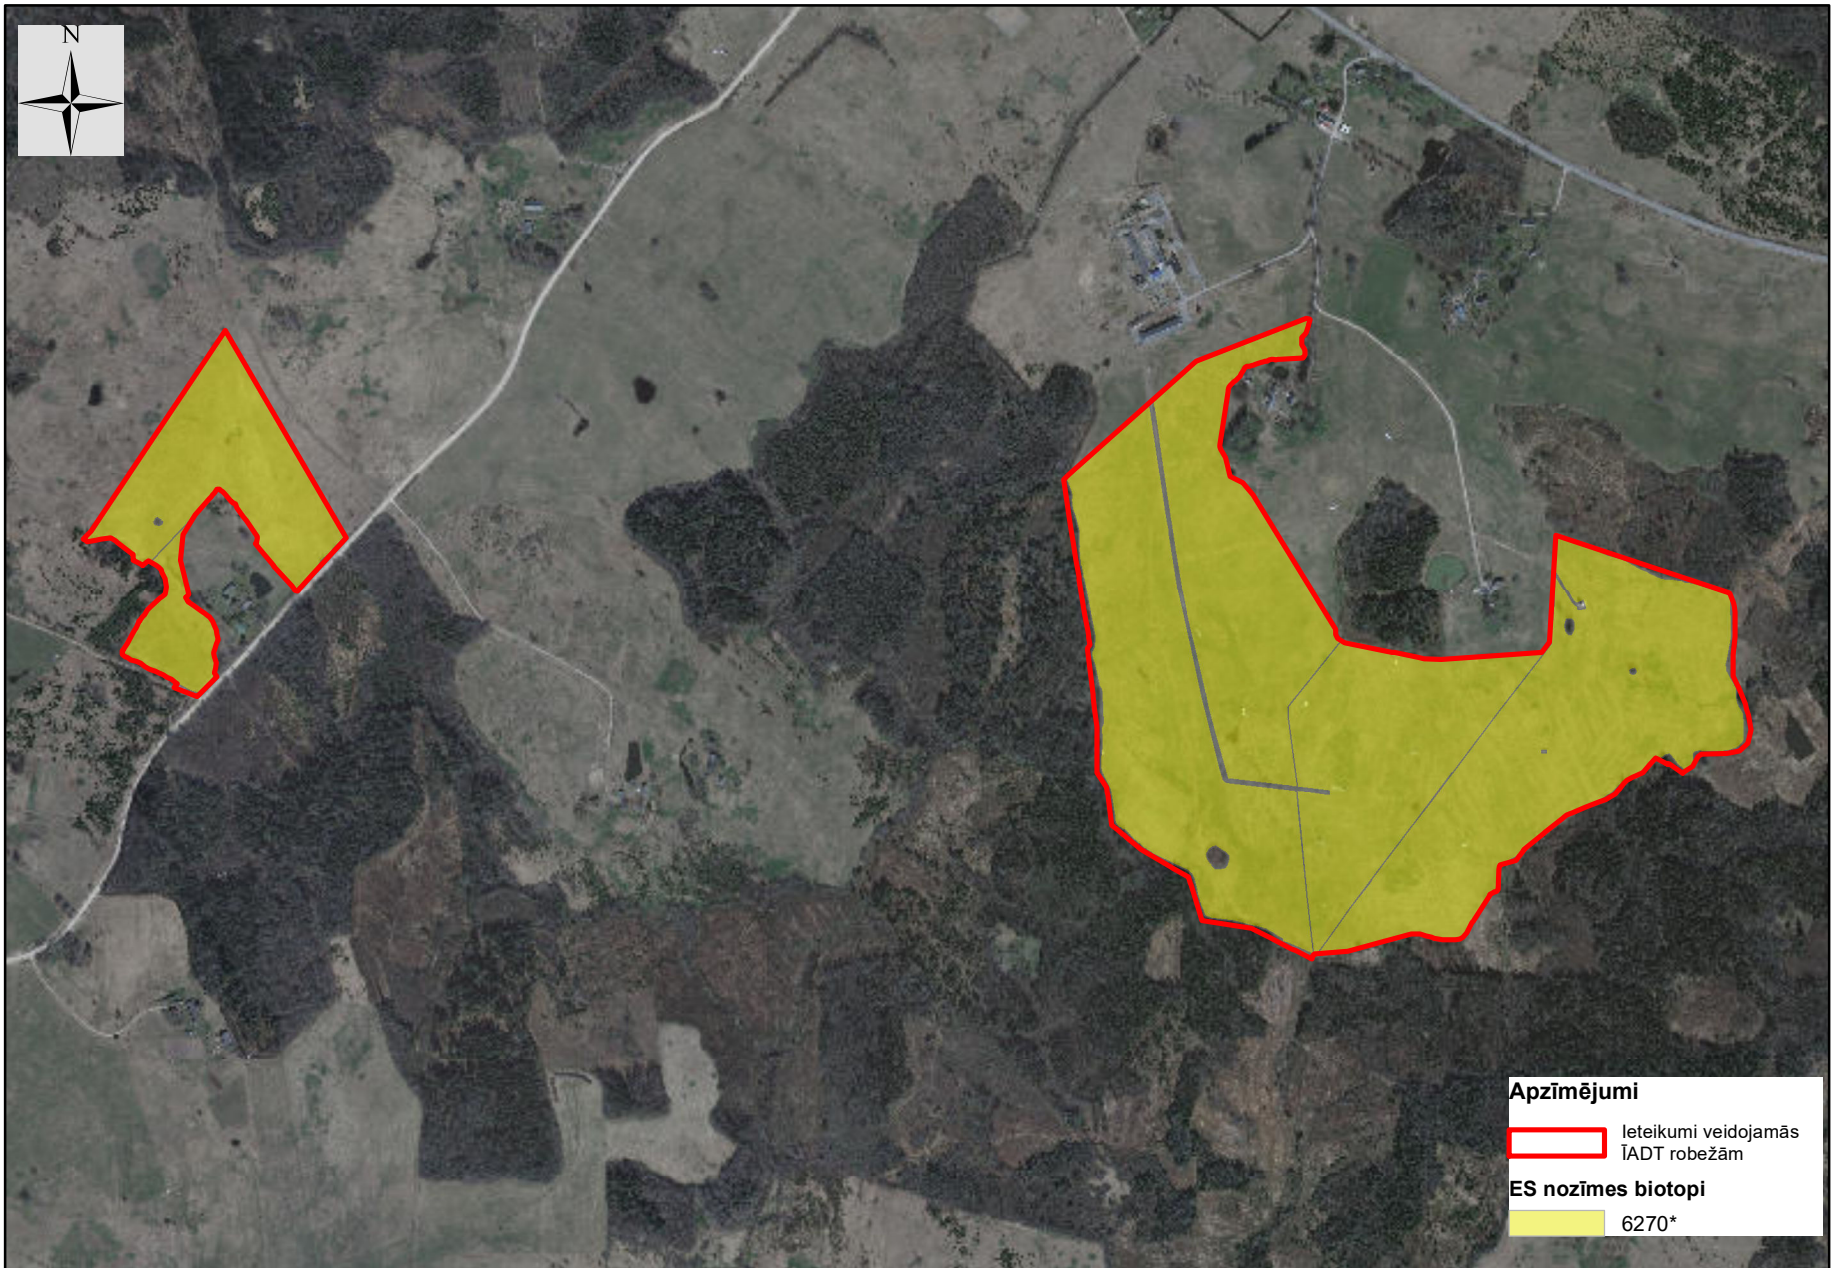

Kalna Cimbuļu pļavas

ID: 1041

Karte sagatavota: 25.07.2024.

1:13 000 0 125 250 500 750 1 000 m