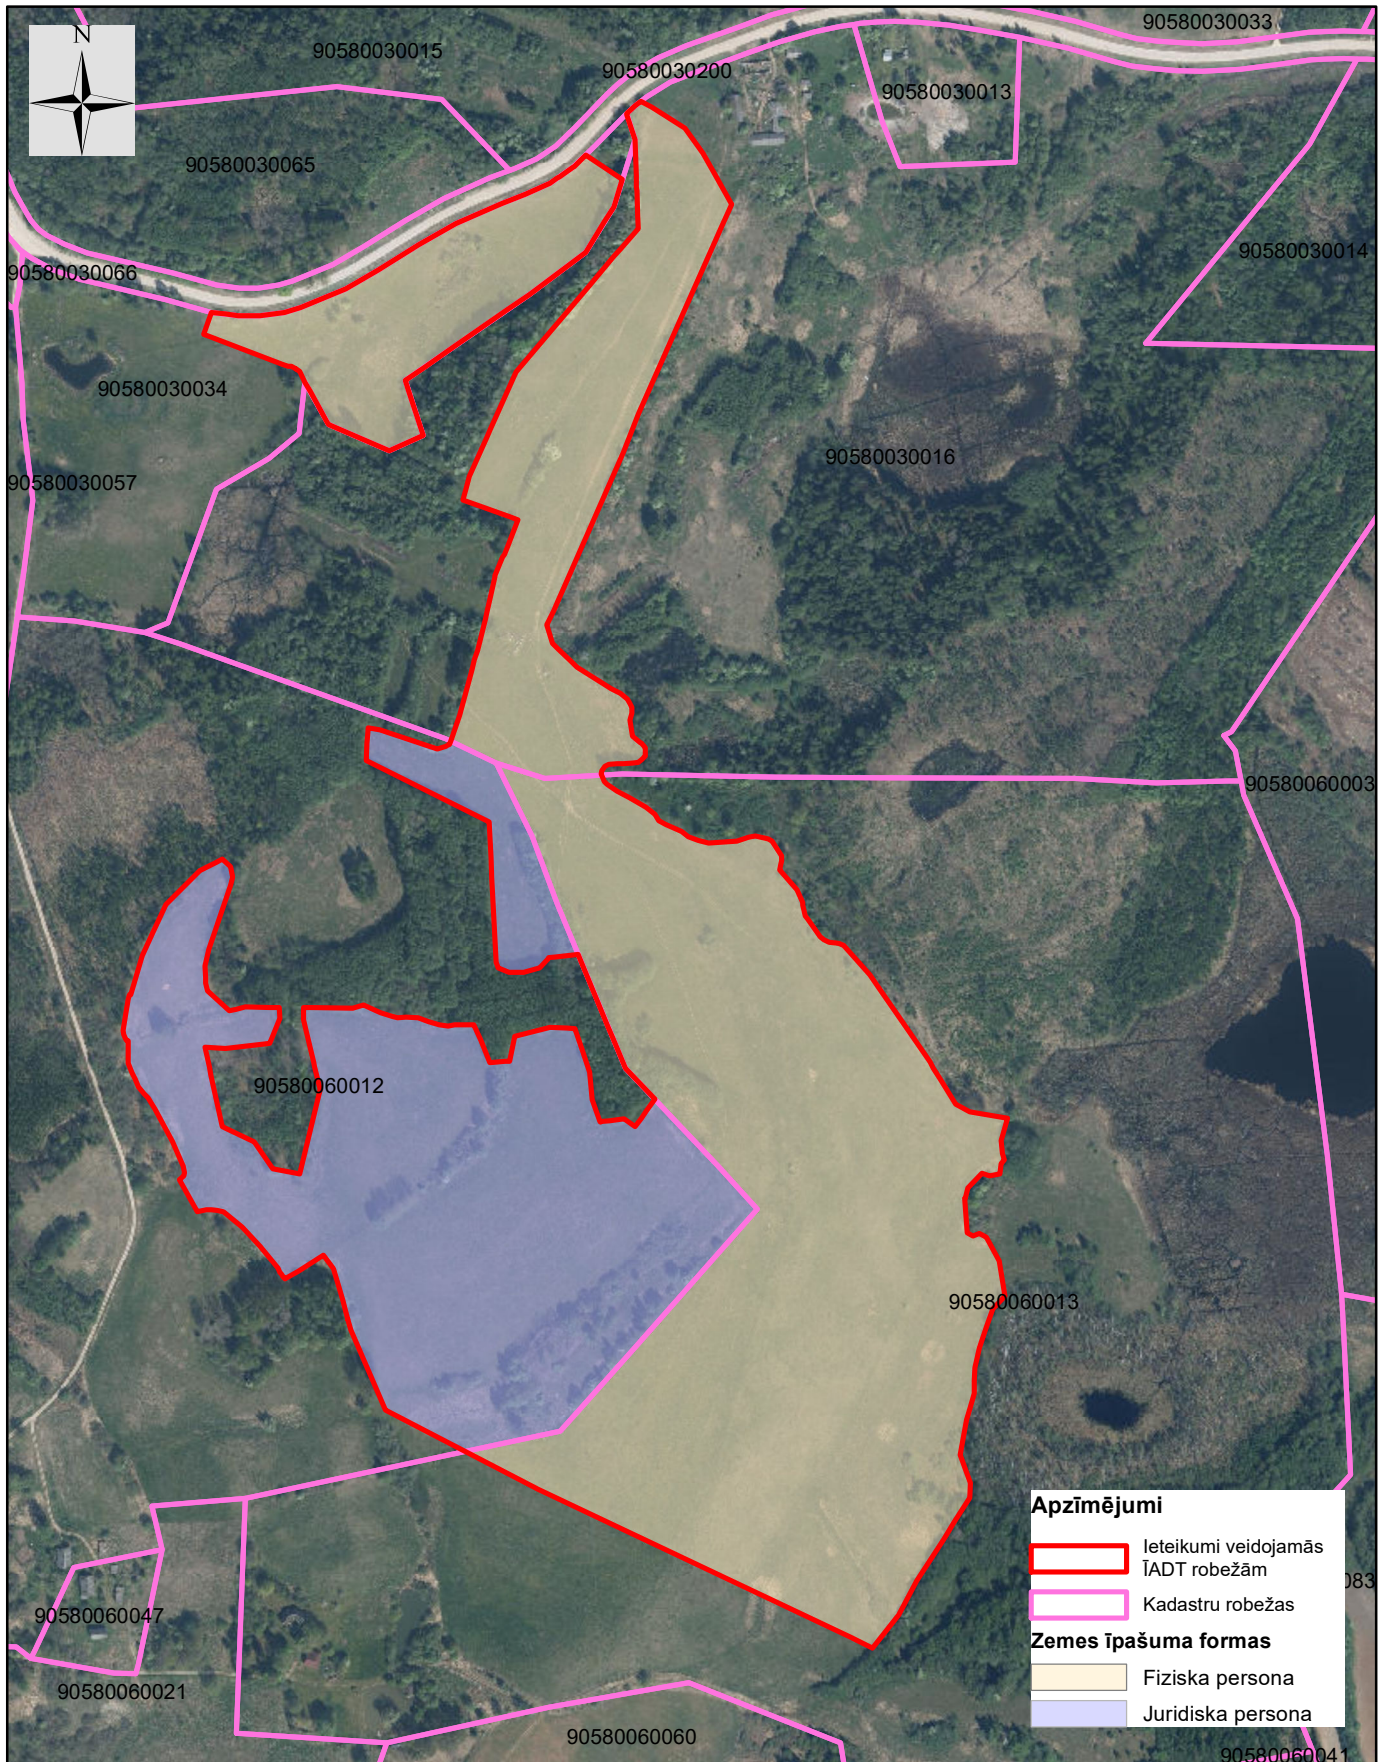

Jānēnu pļavas

ID: 1028

Karte sagatavota: 16.05.2024.

1:6 000

0 55 110 220 330 440 m