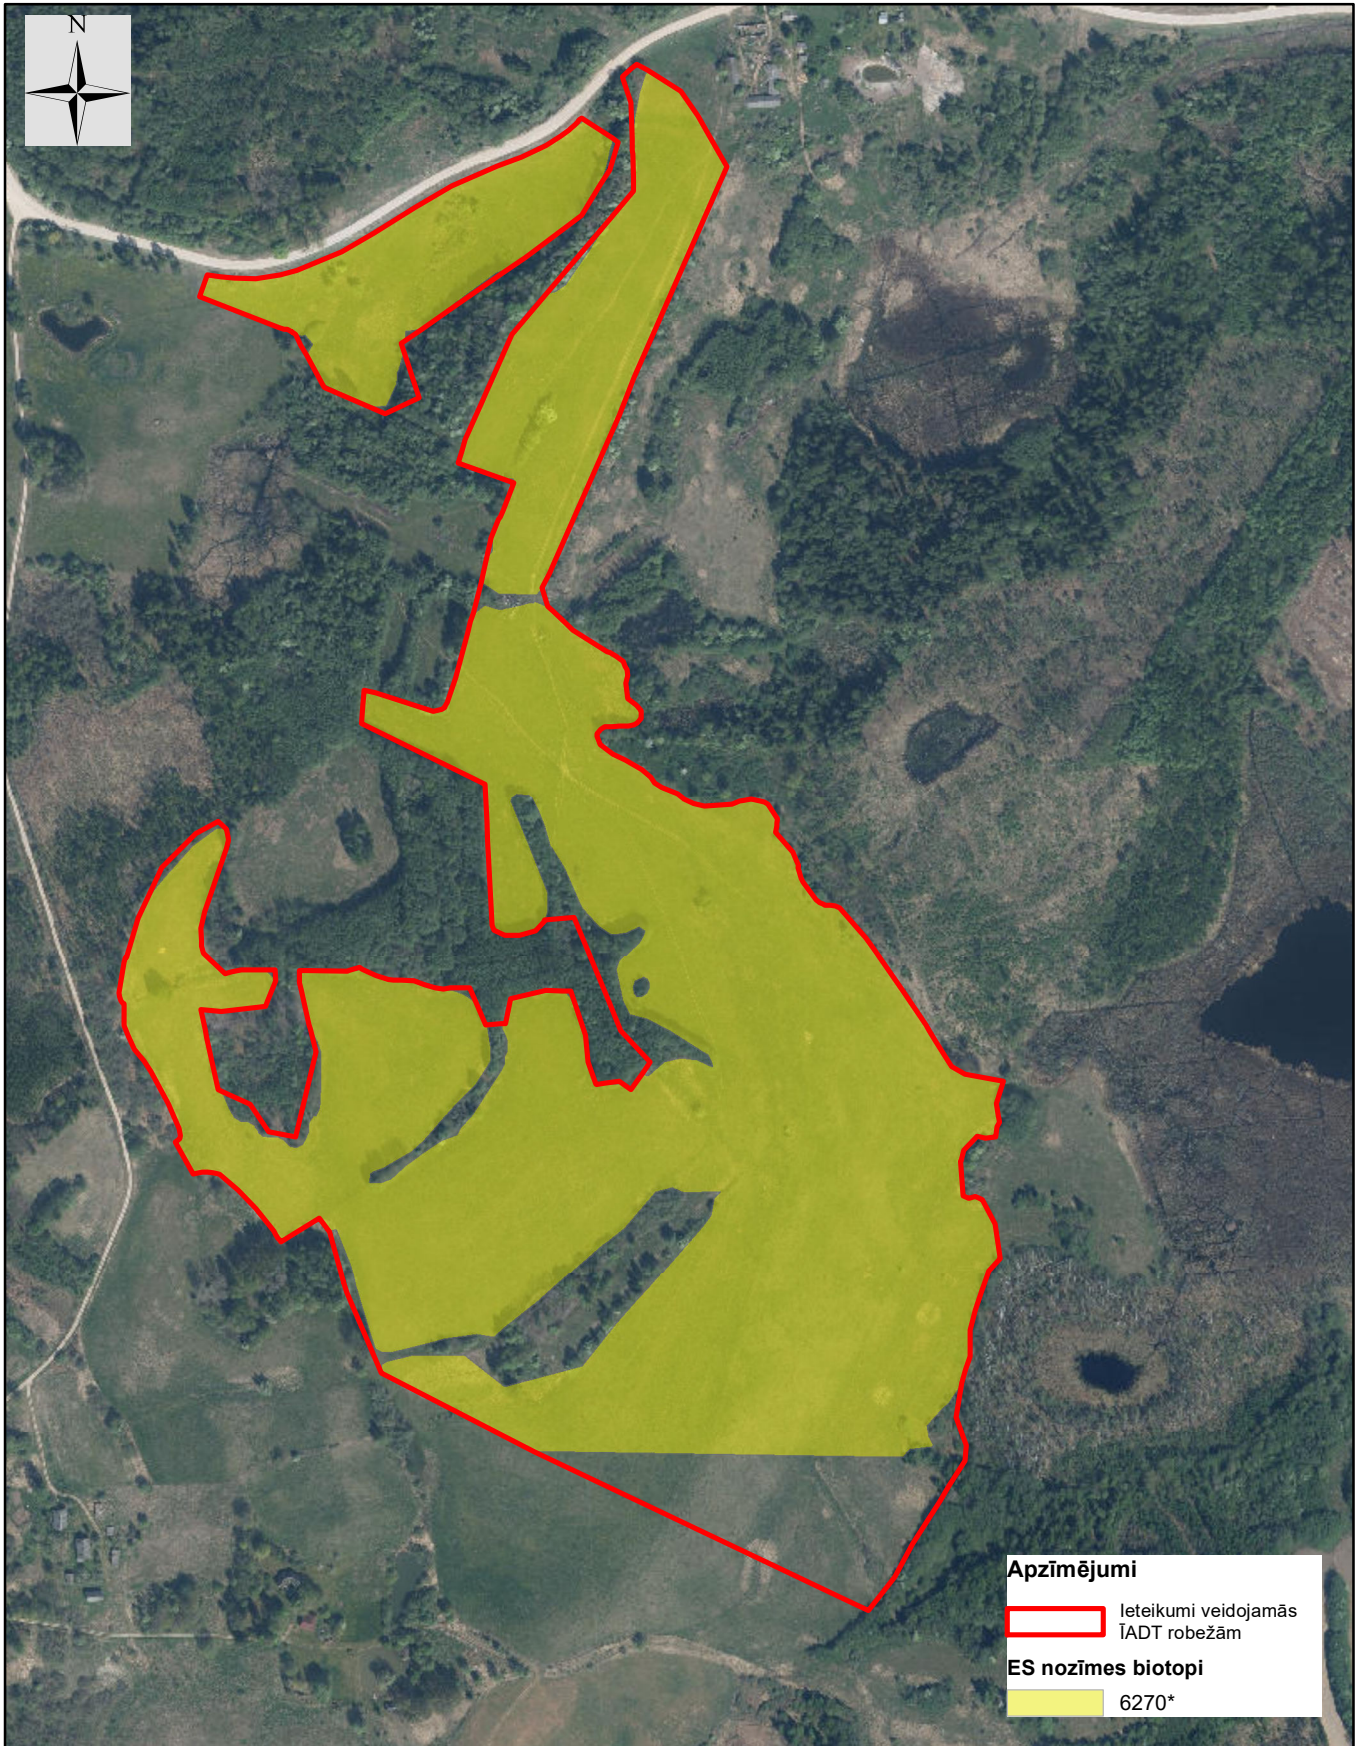

Jānēnu pļavas

ID: 1028

1:6 000

0 55 110 220 330 440 m