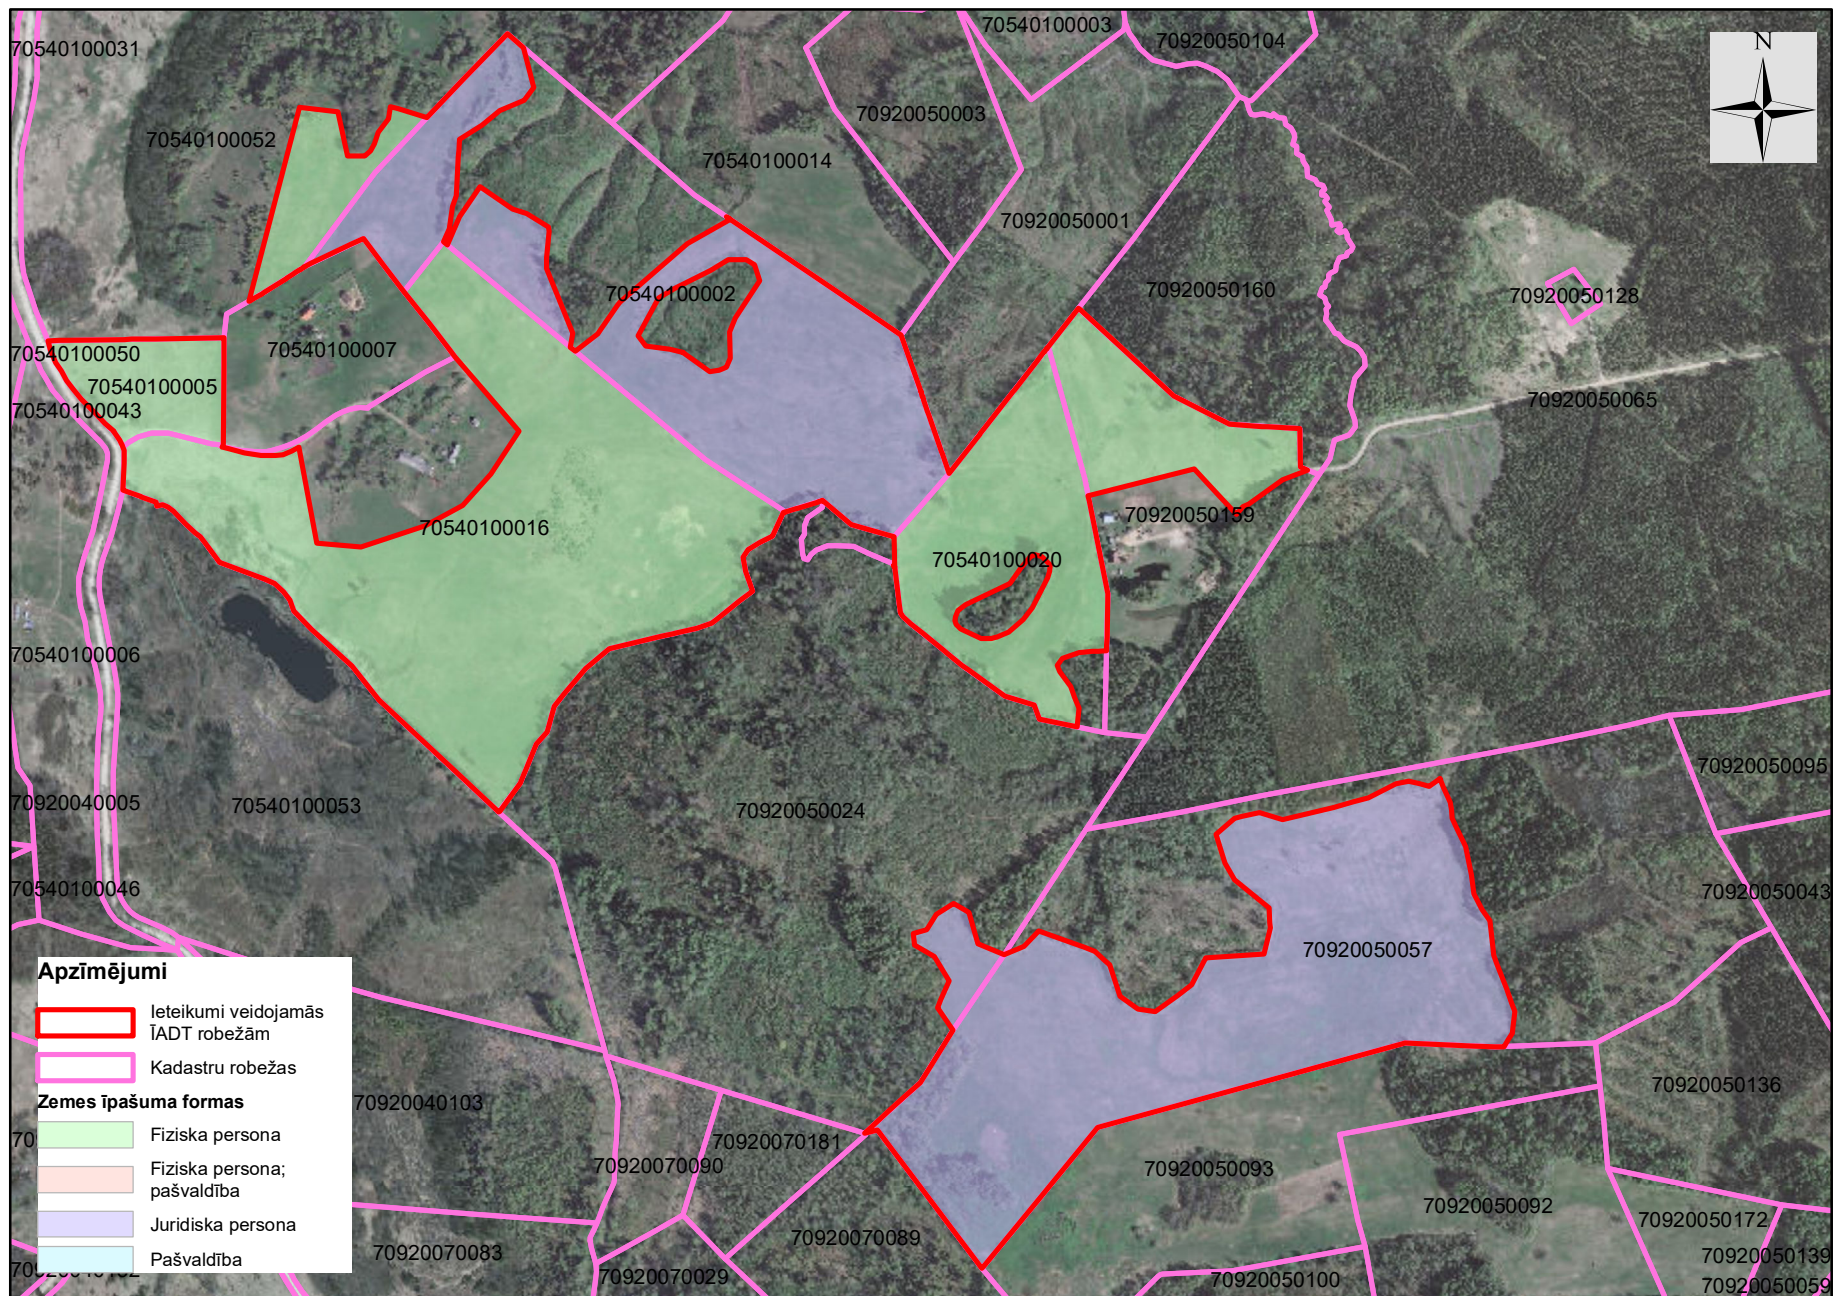

Iršupītes un Sumuldas upes pļavas

ID: 1048

Karte sagatavota: 10.09.2024.

1:10 000