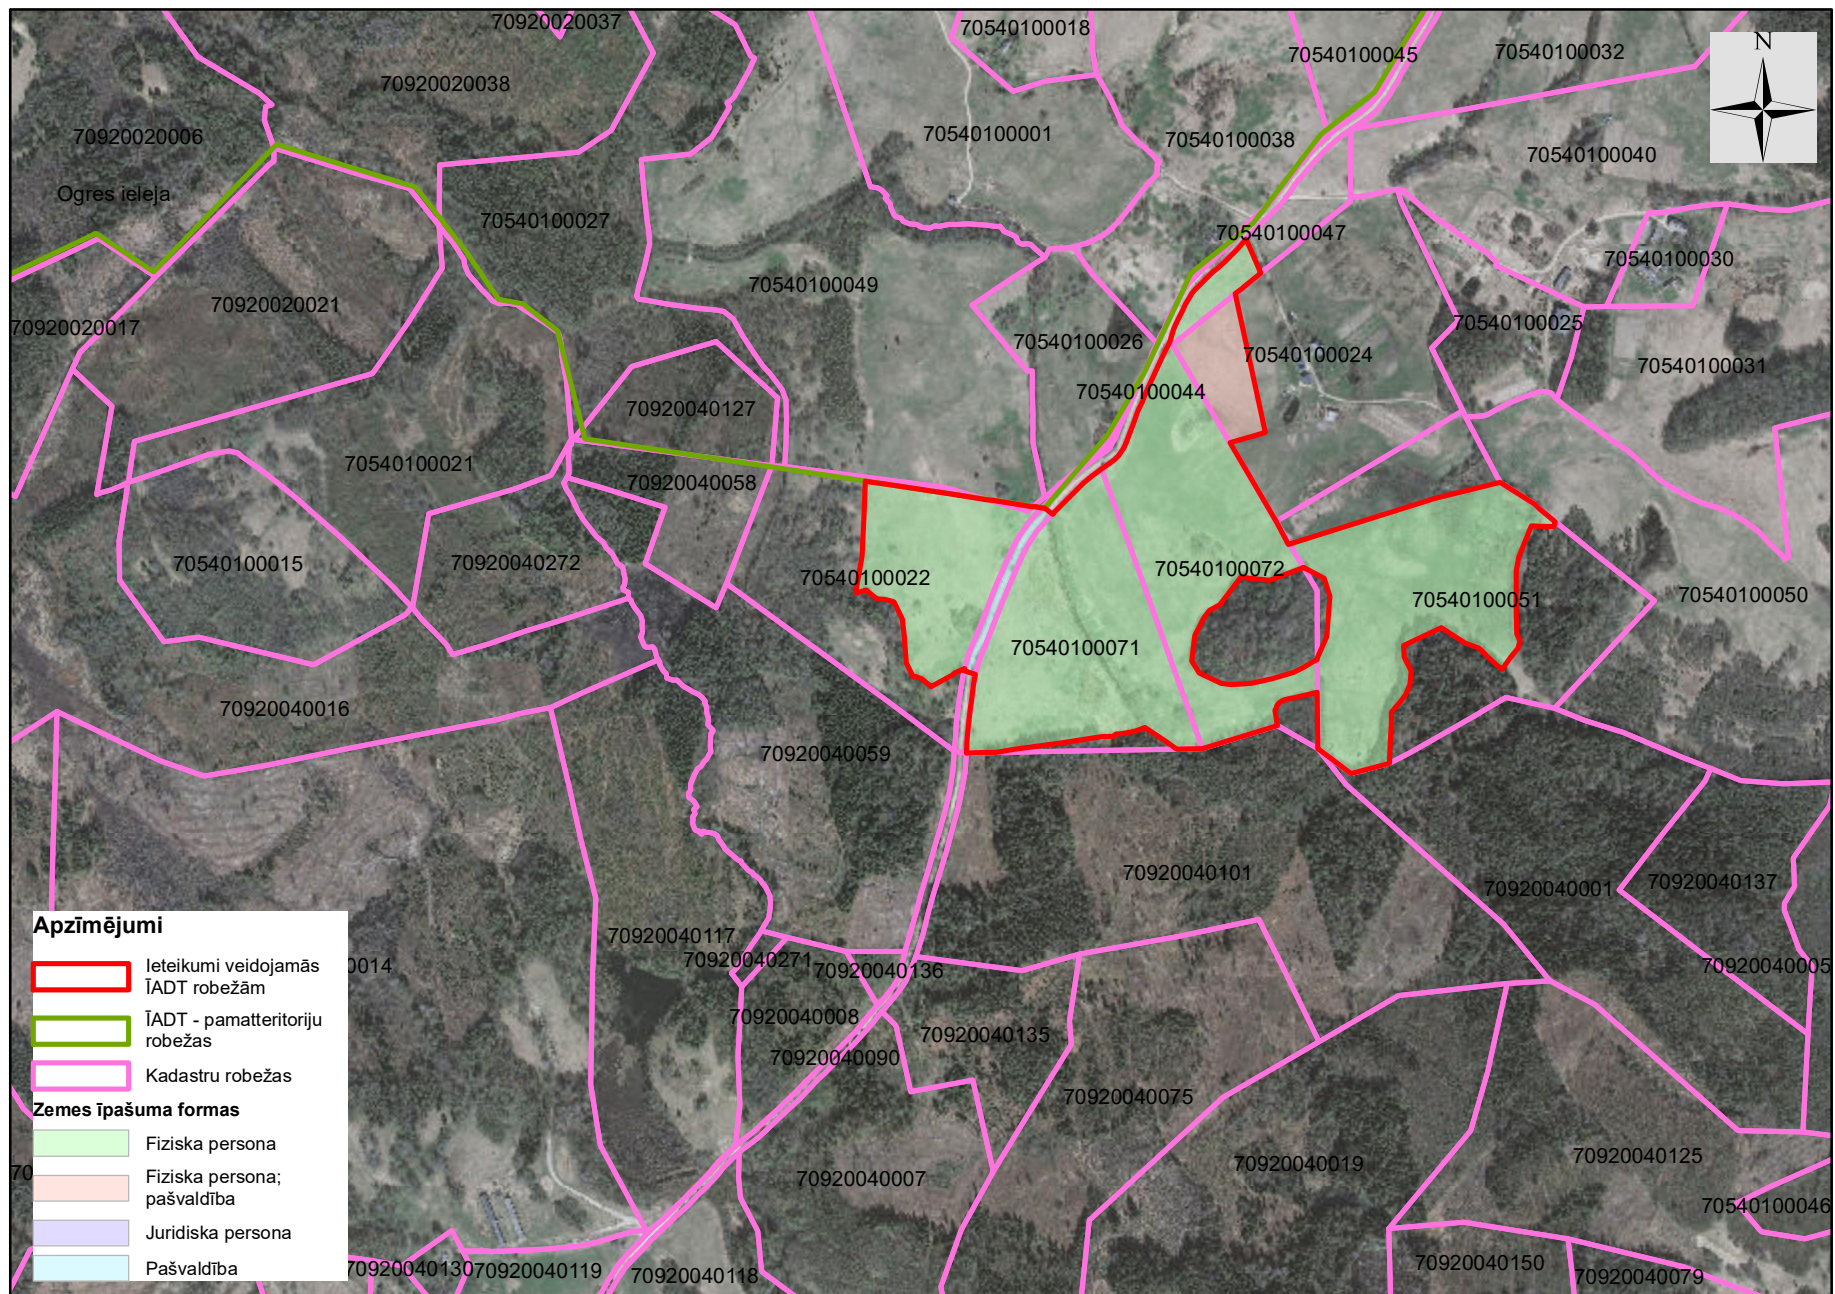

Iršupītes un Sumuldas upes pļavas

ID: 1048

Karte sagatavota: 10.09.2024.

1:10 000