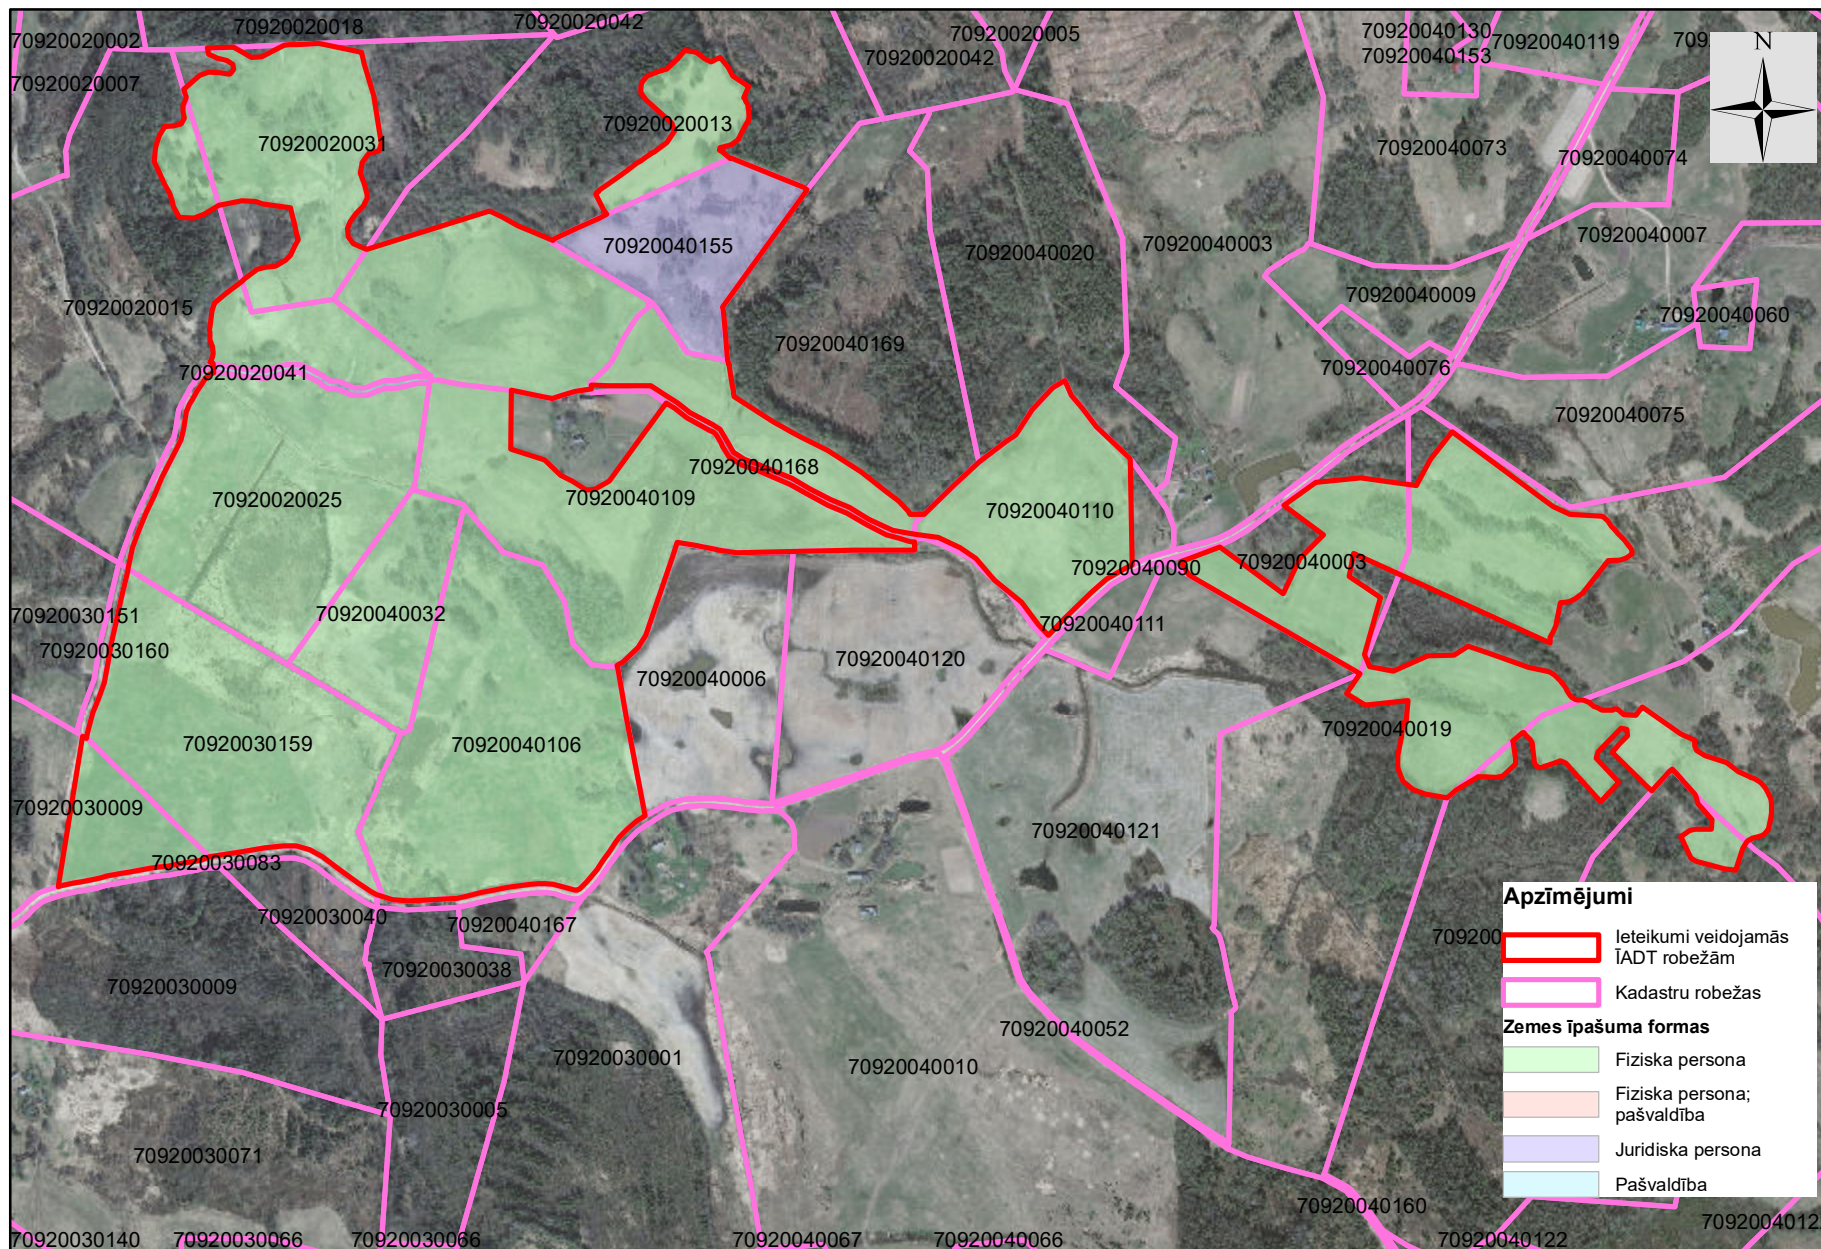

Iršupītes un Sumuldas upes pļavas

ID: 1048

Karte sagatavota: 10.09.2024.

1:10 000