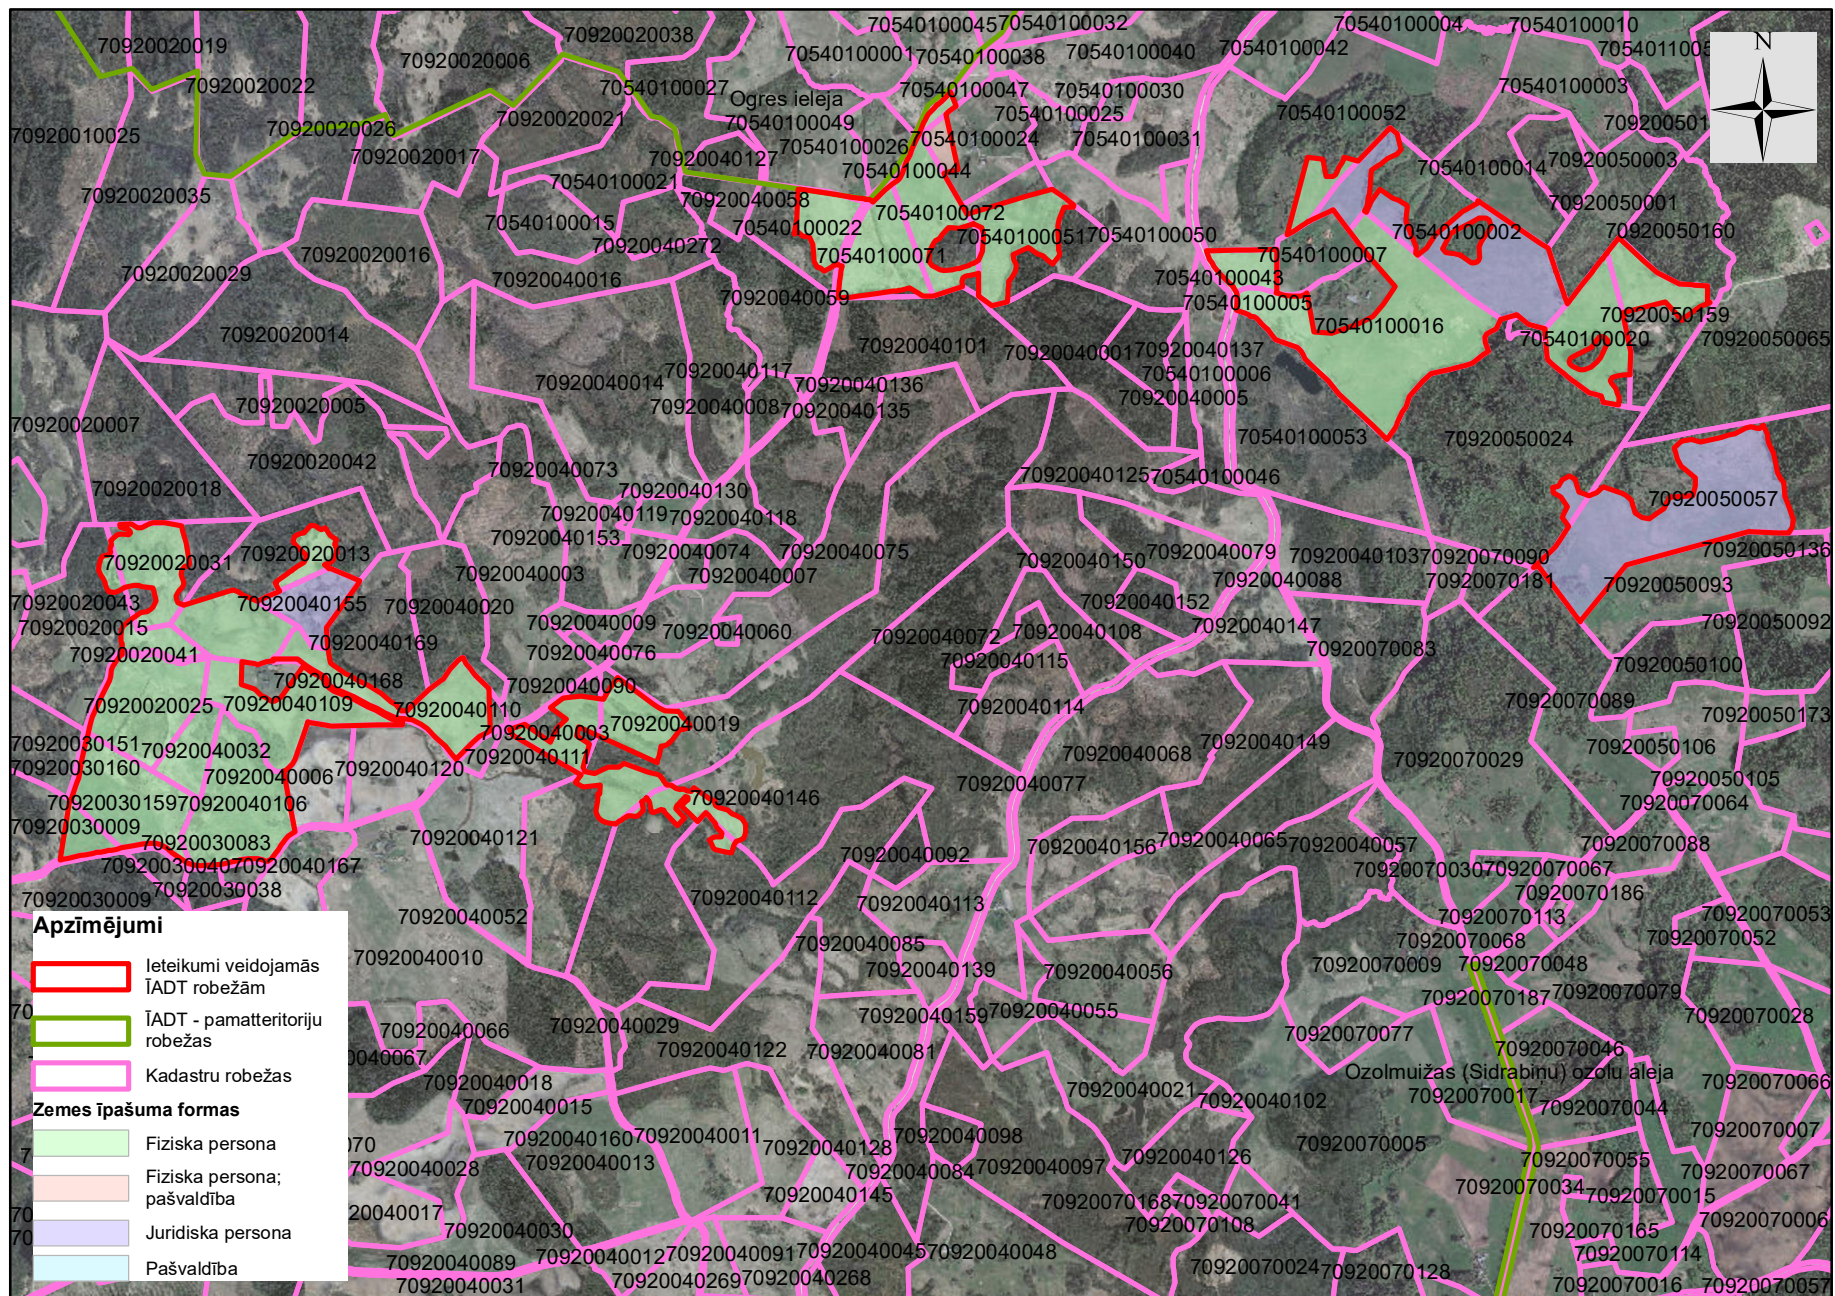

Iršupītes un Sumuldas upes pļavas

ID: 1048

Karte sagatavota: 10.09.2024.

1:25 000

0 245 490 980 1 470 1 960
m