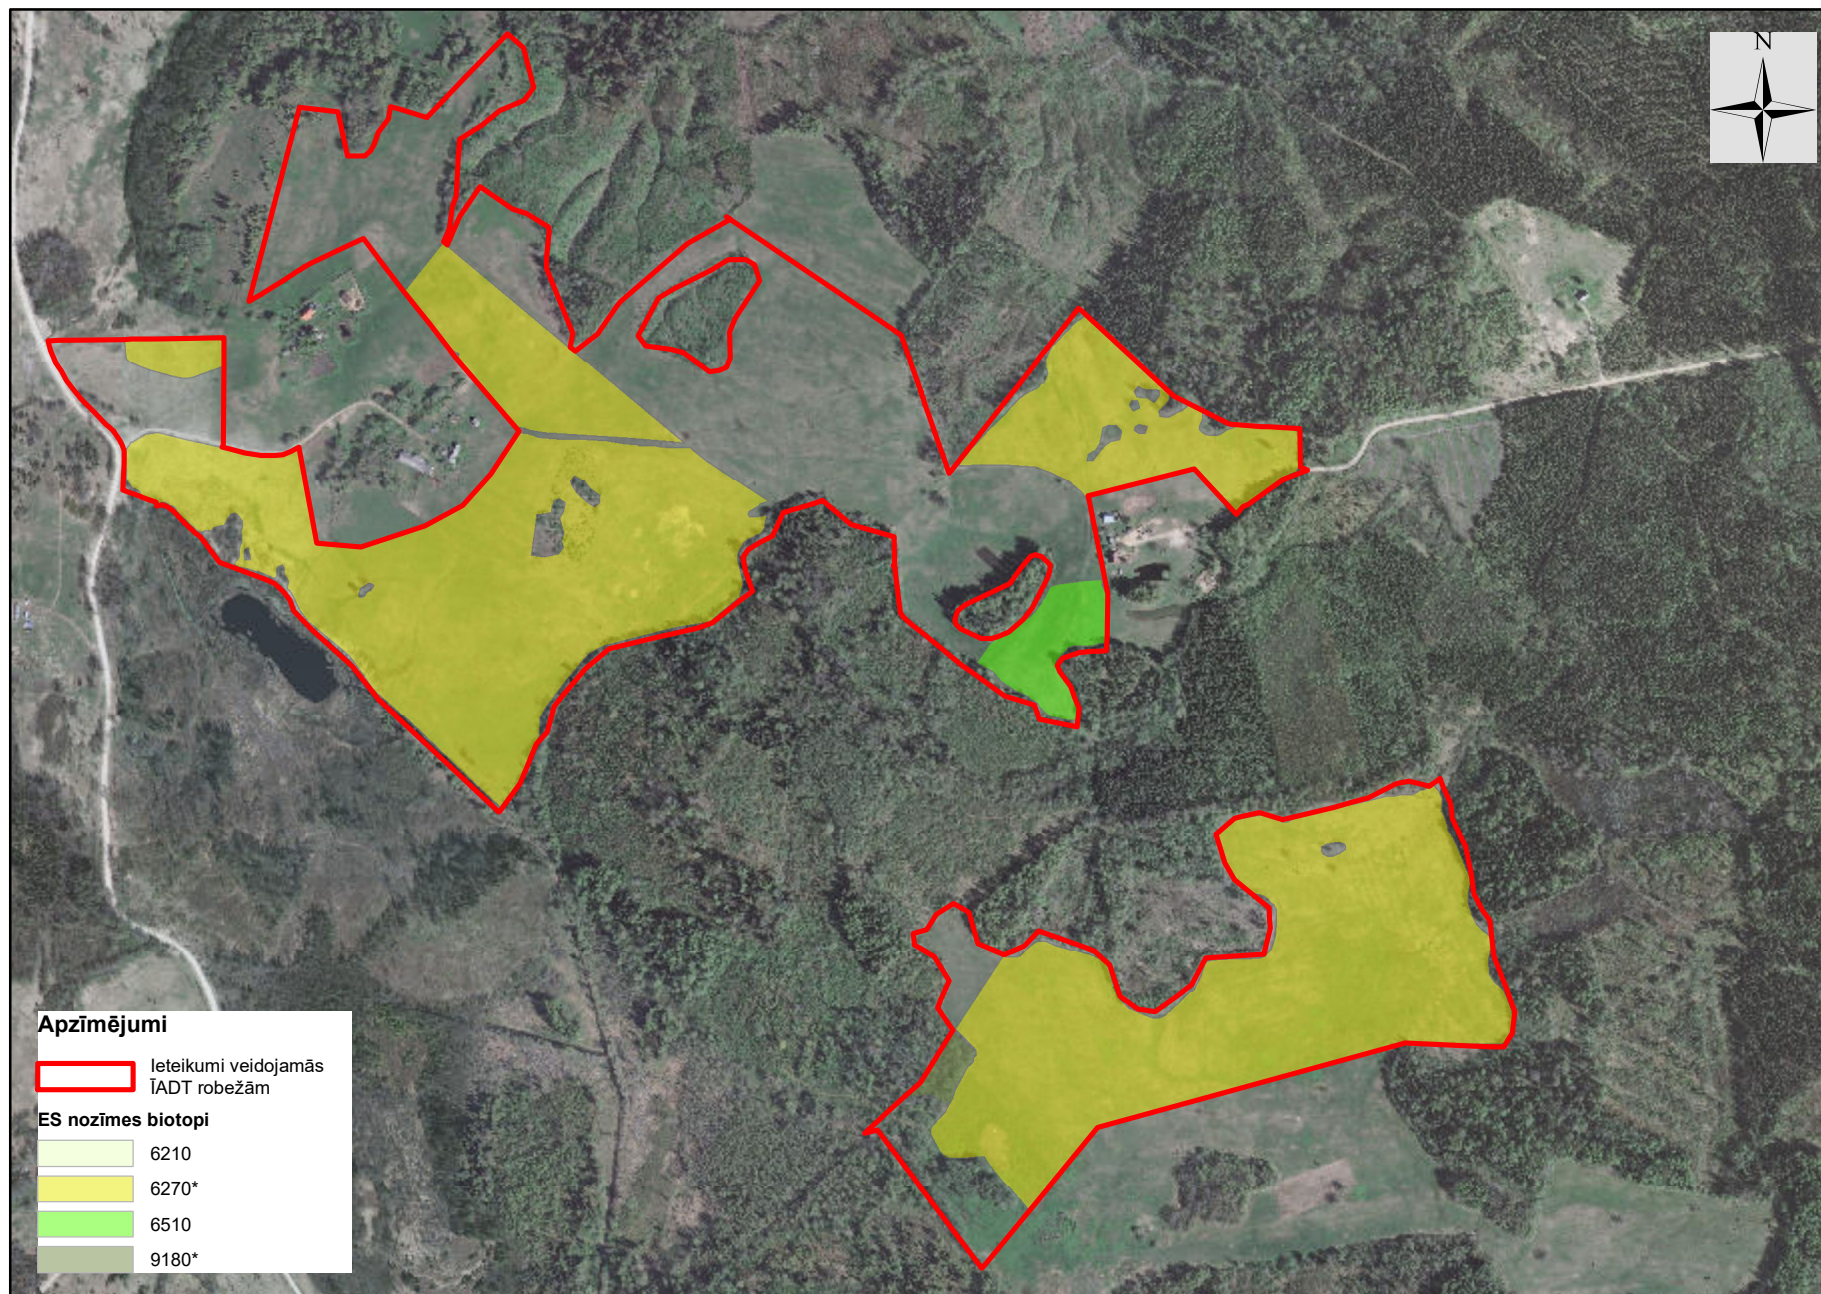

# Iršupītes un Sumuldas upes pļavas

## ID: 1048

Karte sagatavota: 10.09.2024.

1:10 000

0 100 200 400 600 800 m