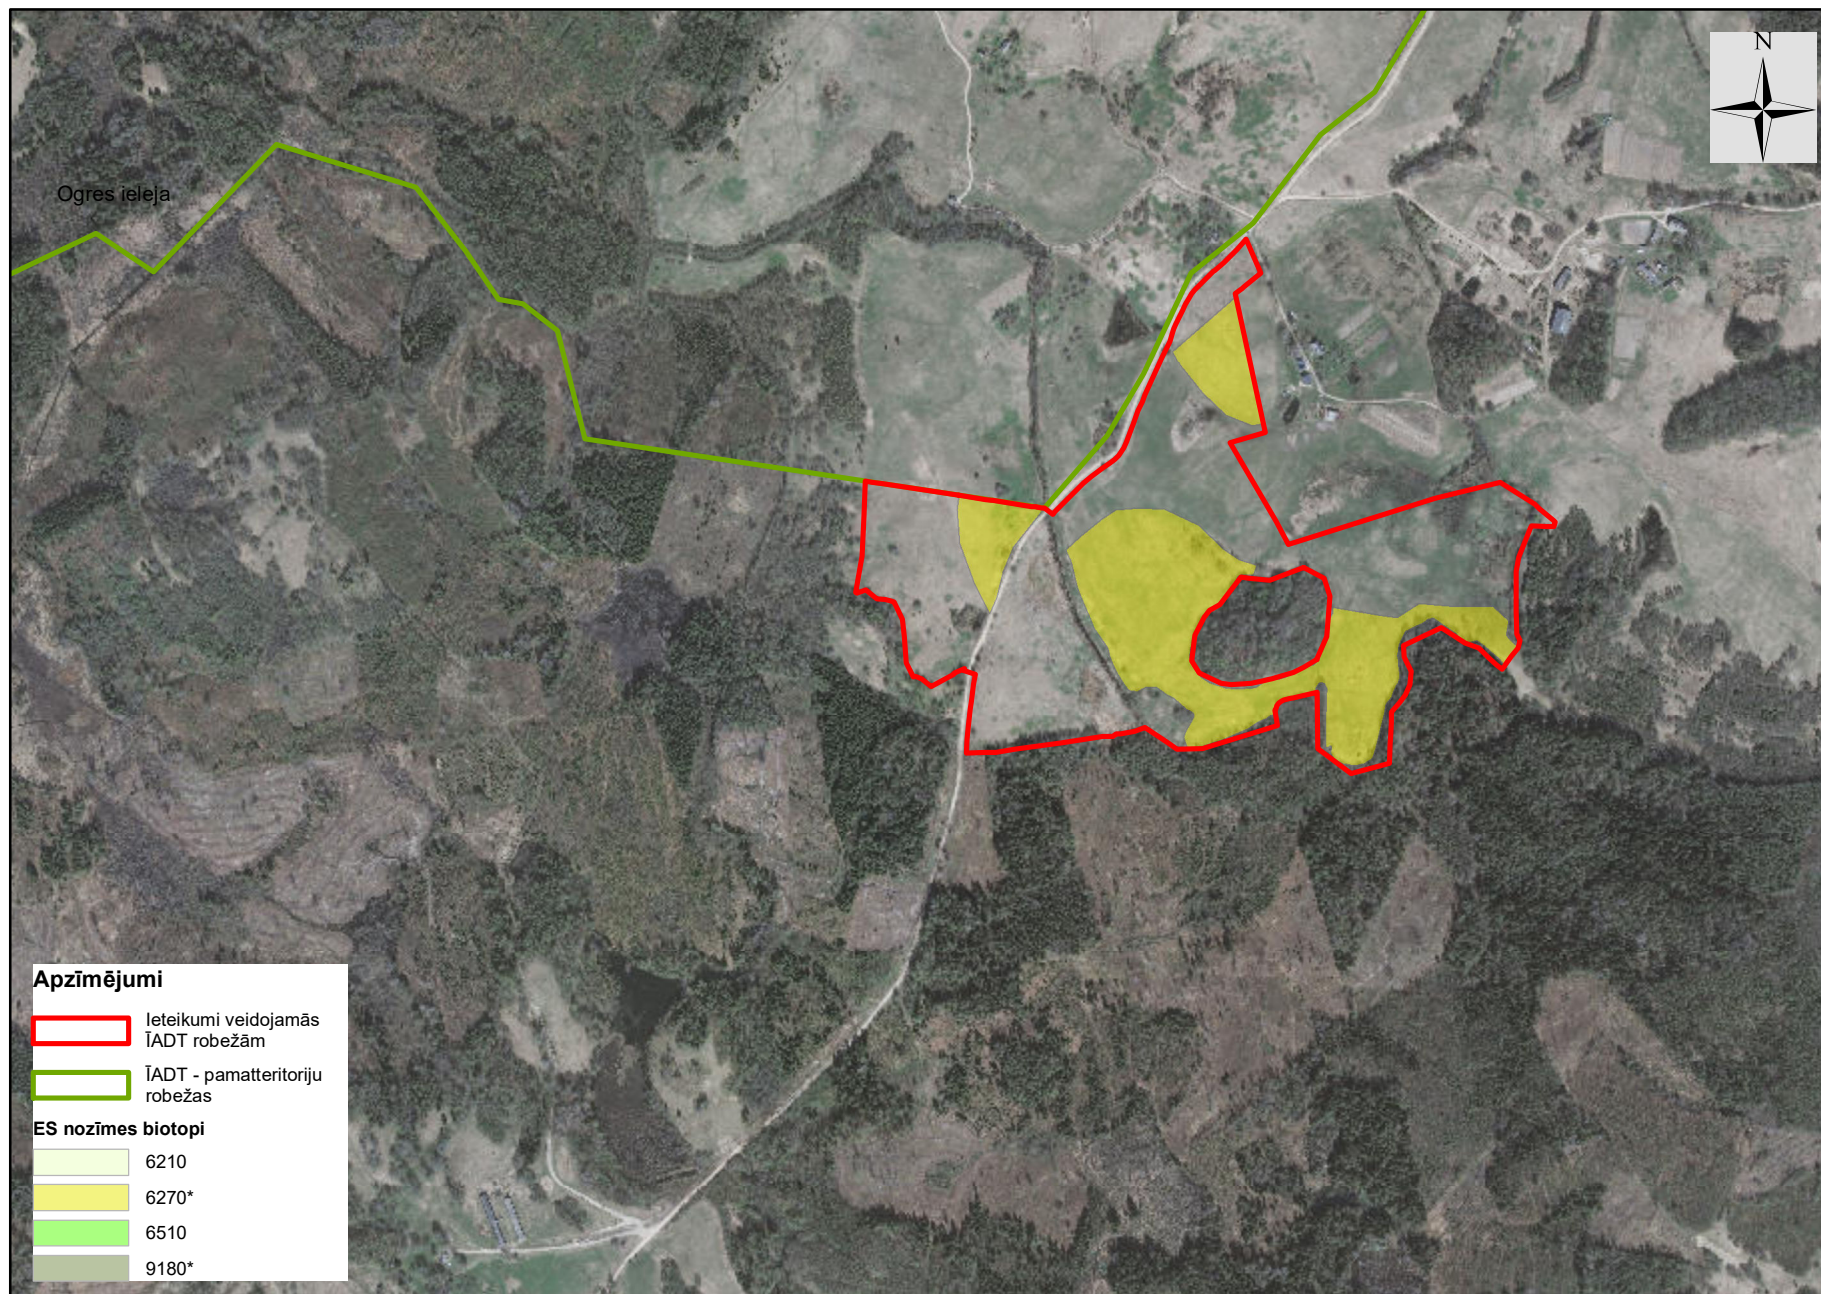

# Iršupītes un Sumuldas upes pļavas

## ID: 1048

1:10 000

0 100 200 400 600 800 m

Karte sagatavota: 10.09.2024.