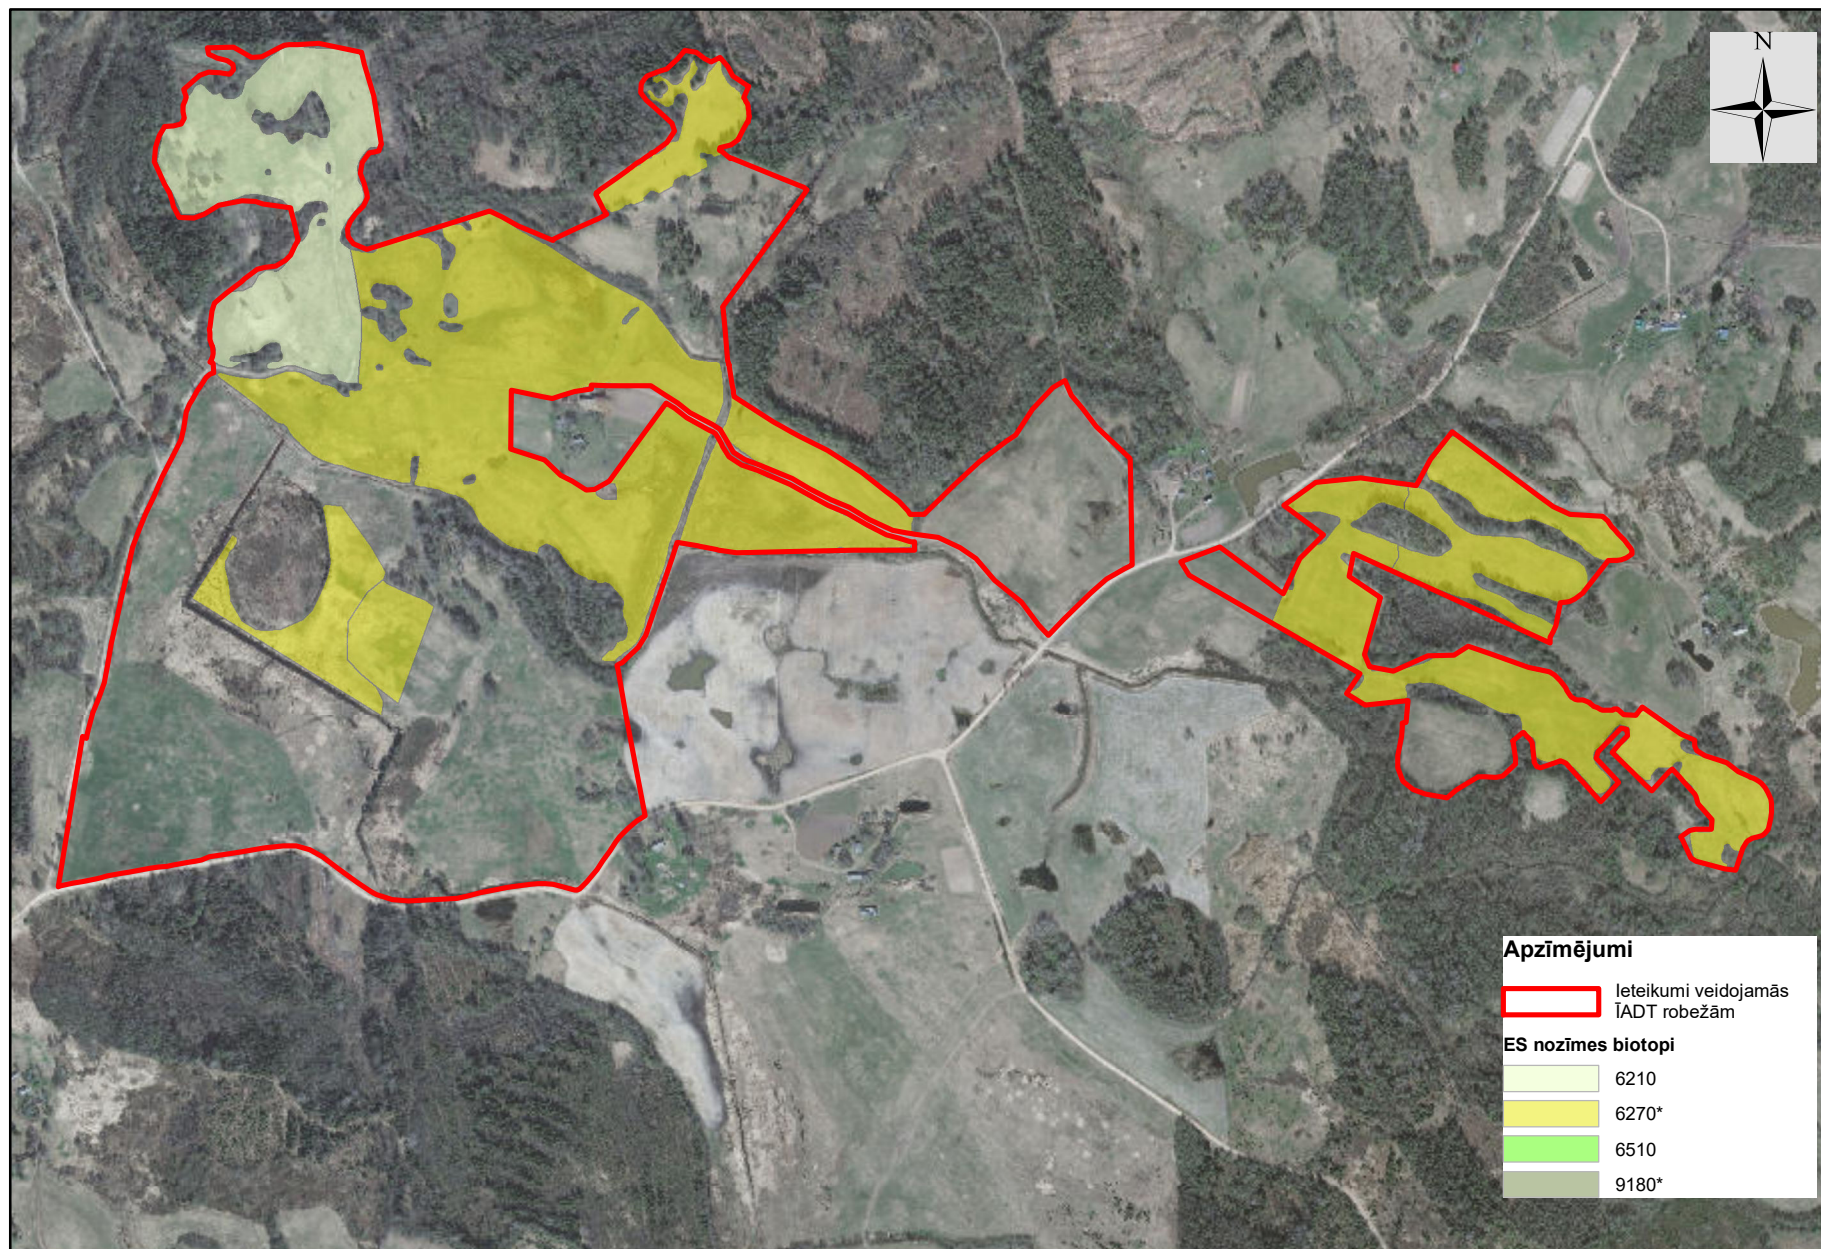

Iršupītes un Sumuldas upes pļavas

ID: 1048

Karte sagatavota: 10.09.2024.

1:10 000