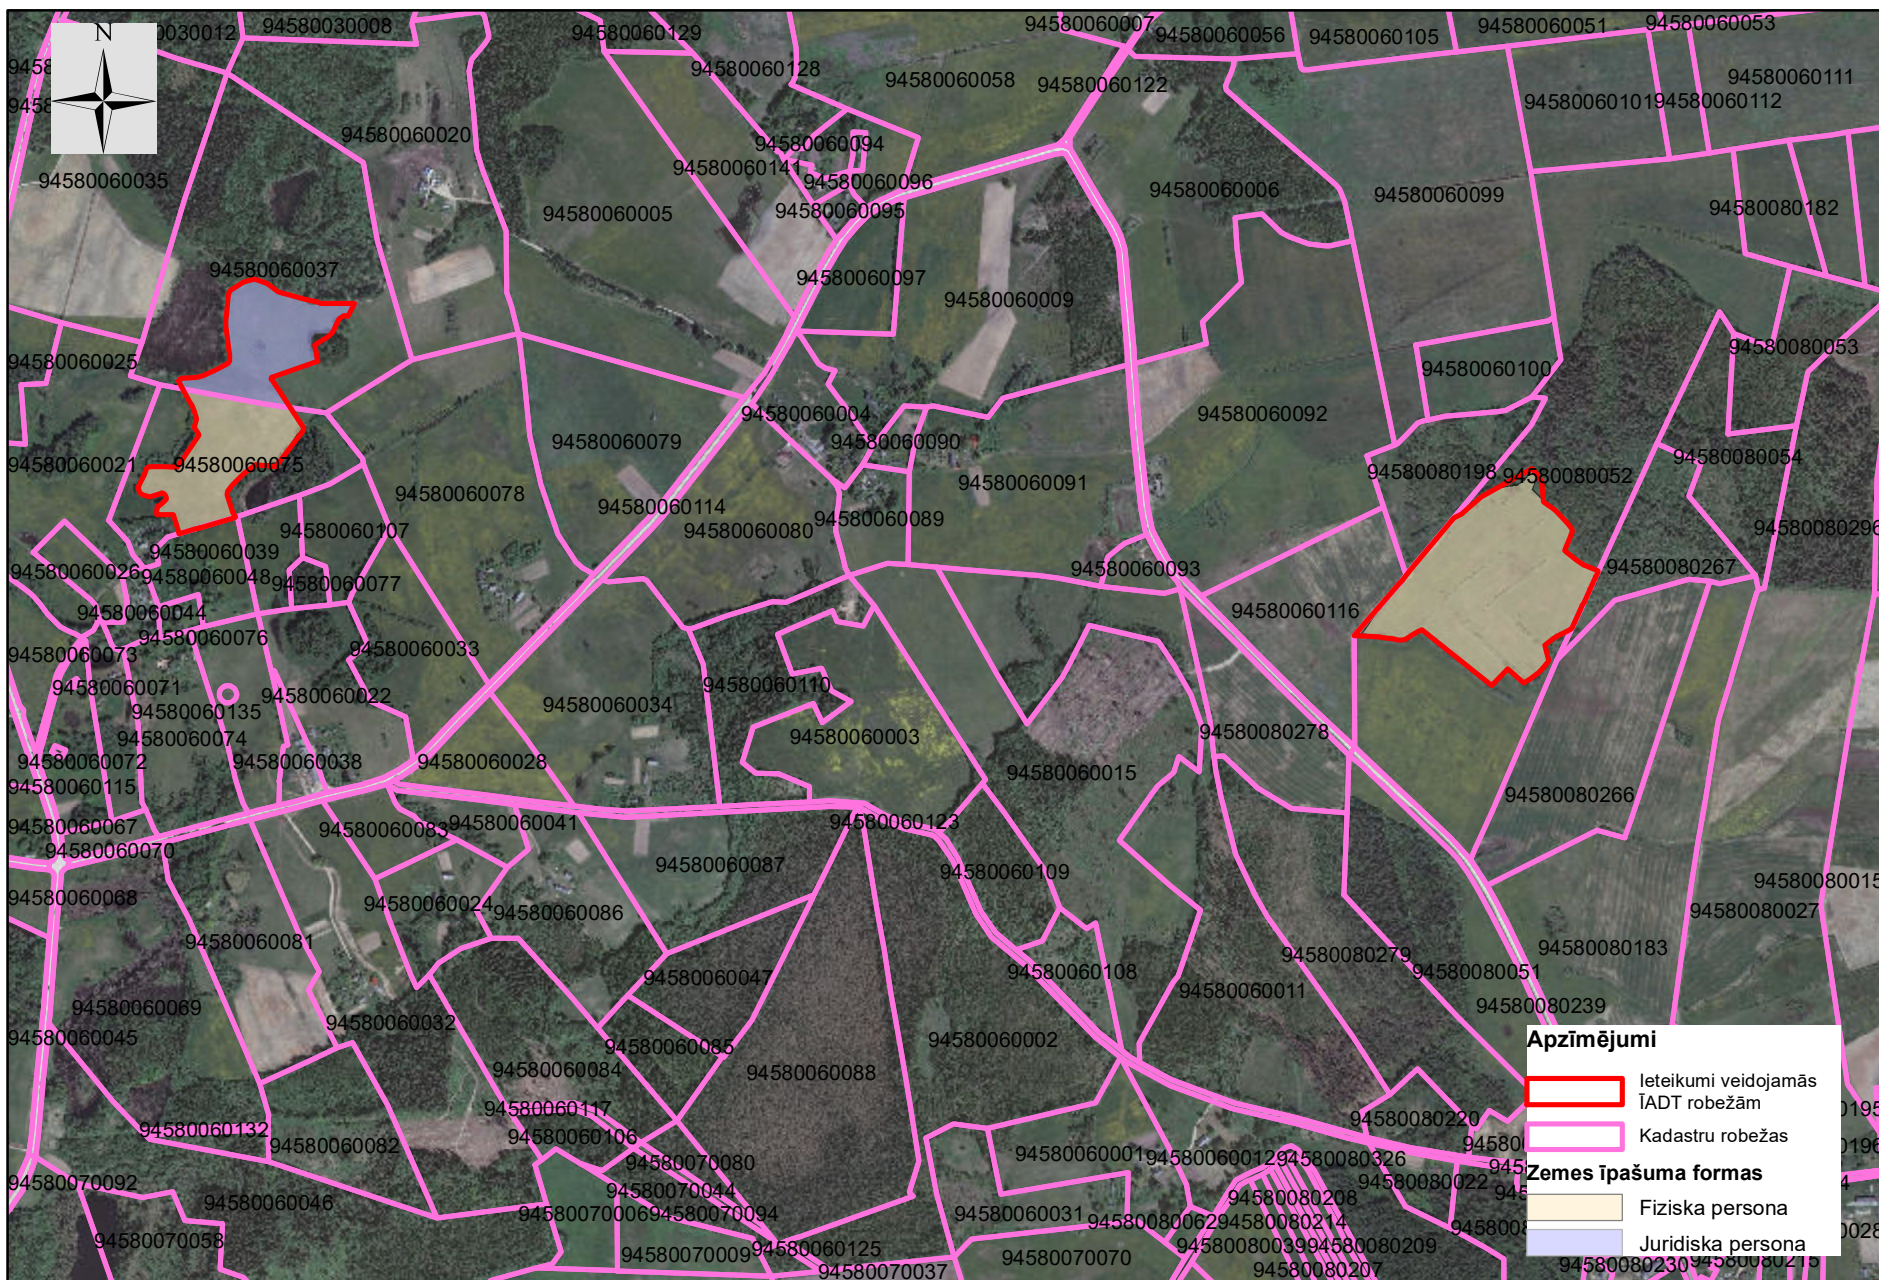

Grundzāles plāvas ID: 1020

Karte sagatavota: 16.05.2024.

1:15 000