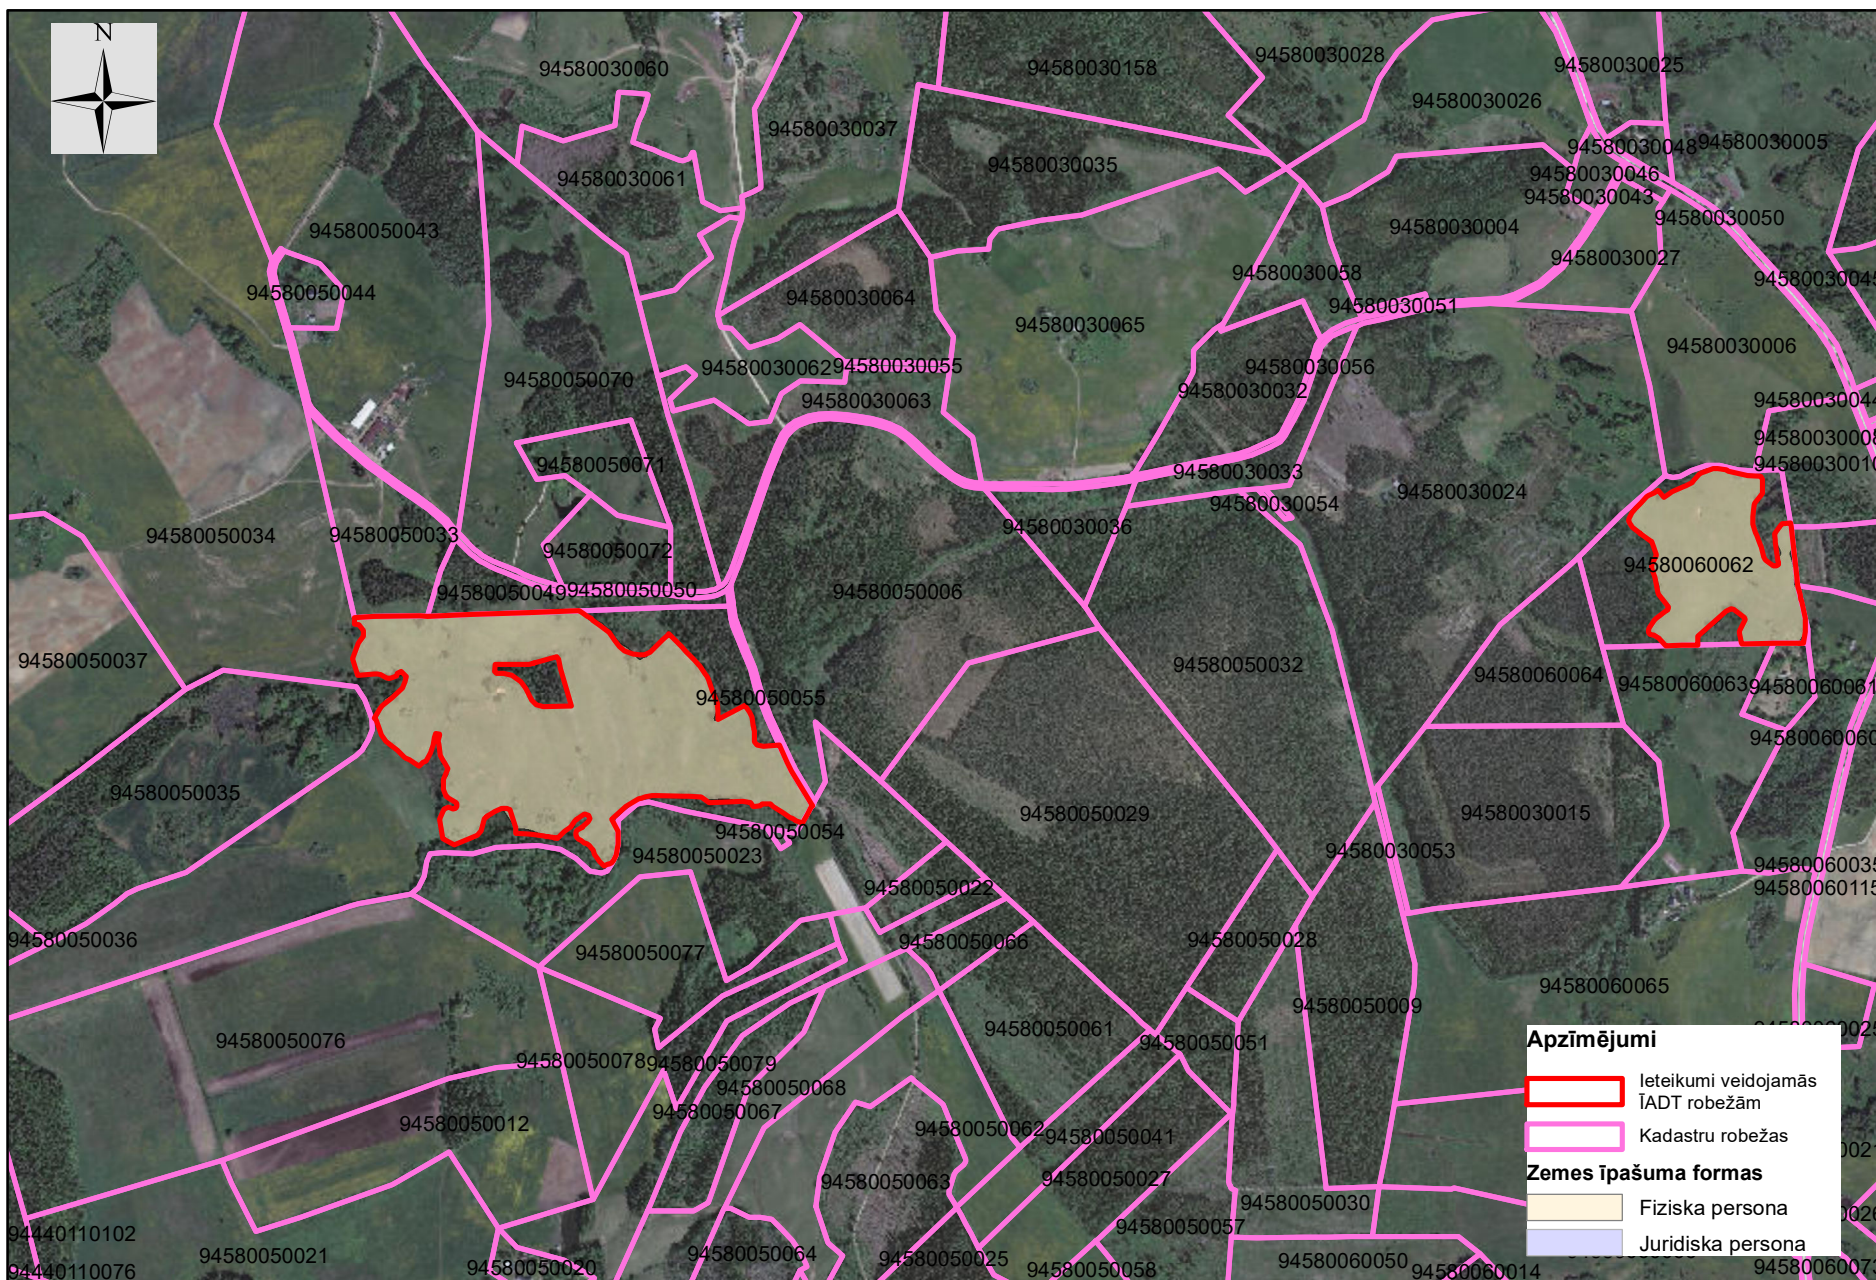

# Grundzāles plāvas ID: 1020

Karte sagatavota: 16.05.2024.

1:15 000