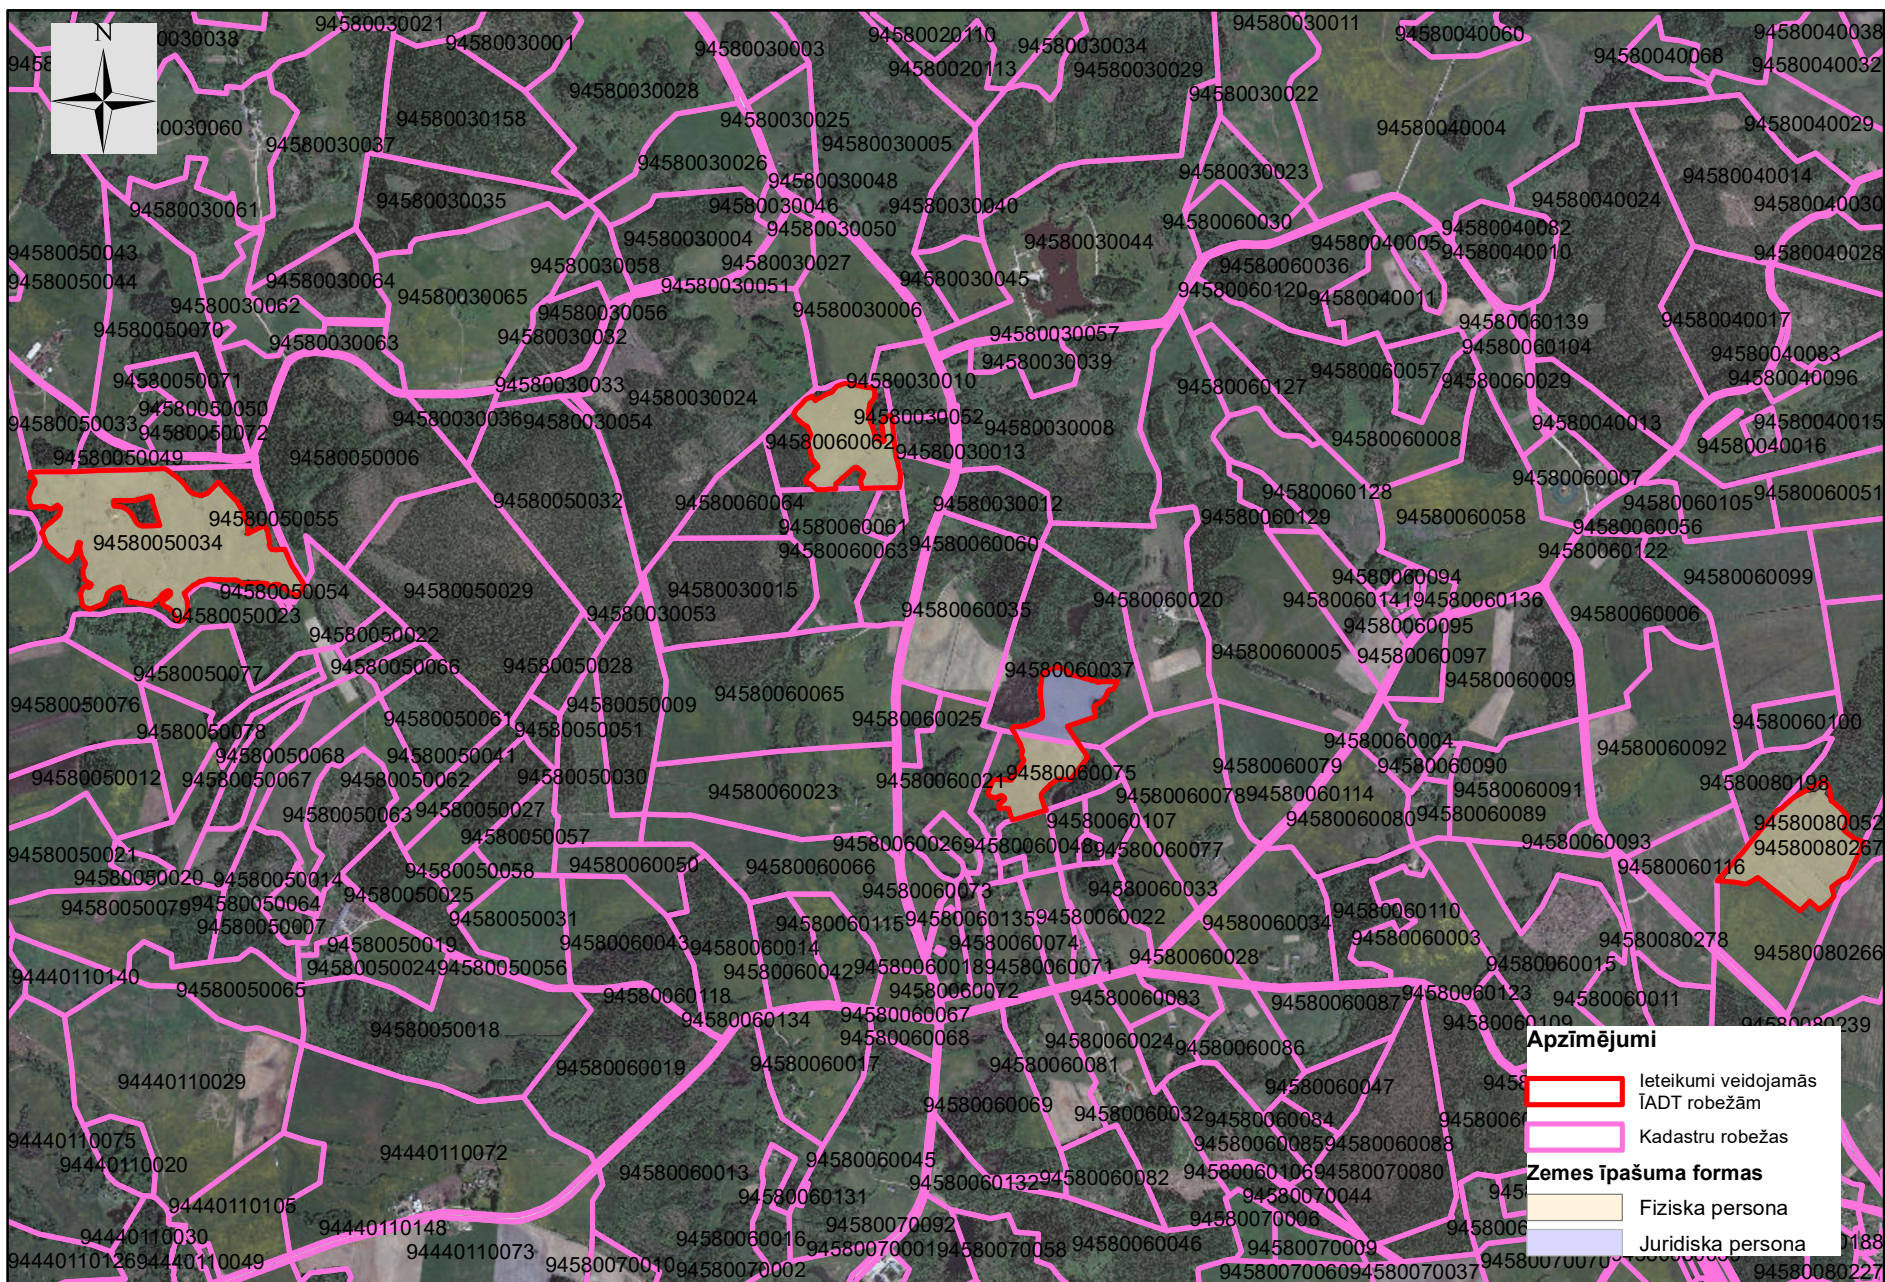

Grundzāles plāvas ID: 1020

Karte sagatavota: 16.05.2024.

1:25 000