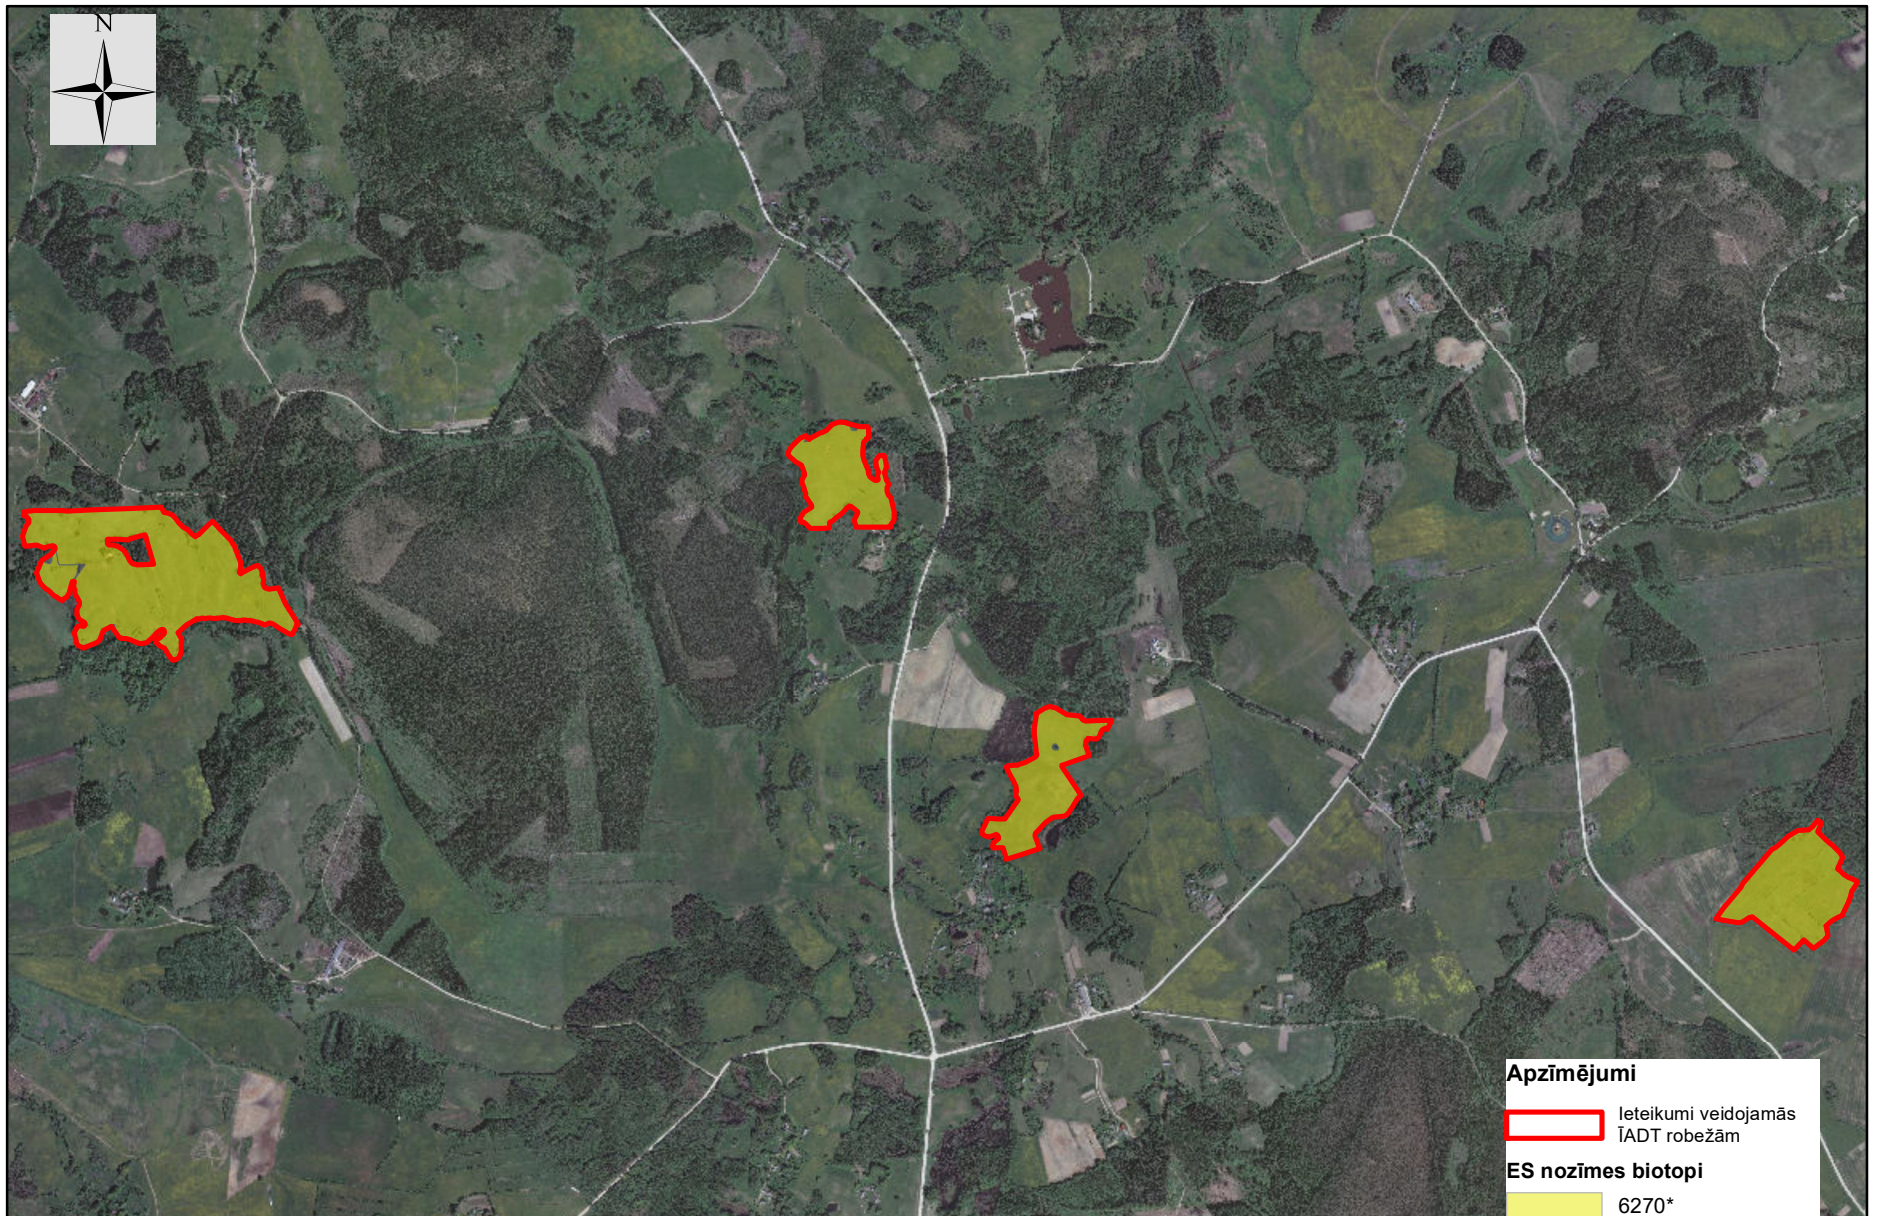

Grundzāles plavas ID: 1020

Karte sagatavota: 16.05.2024.

1:25 000 0 245 490 980 1 470 1 960 m